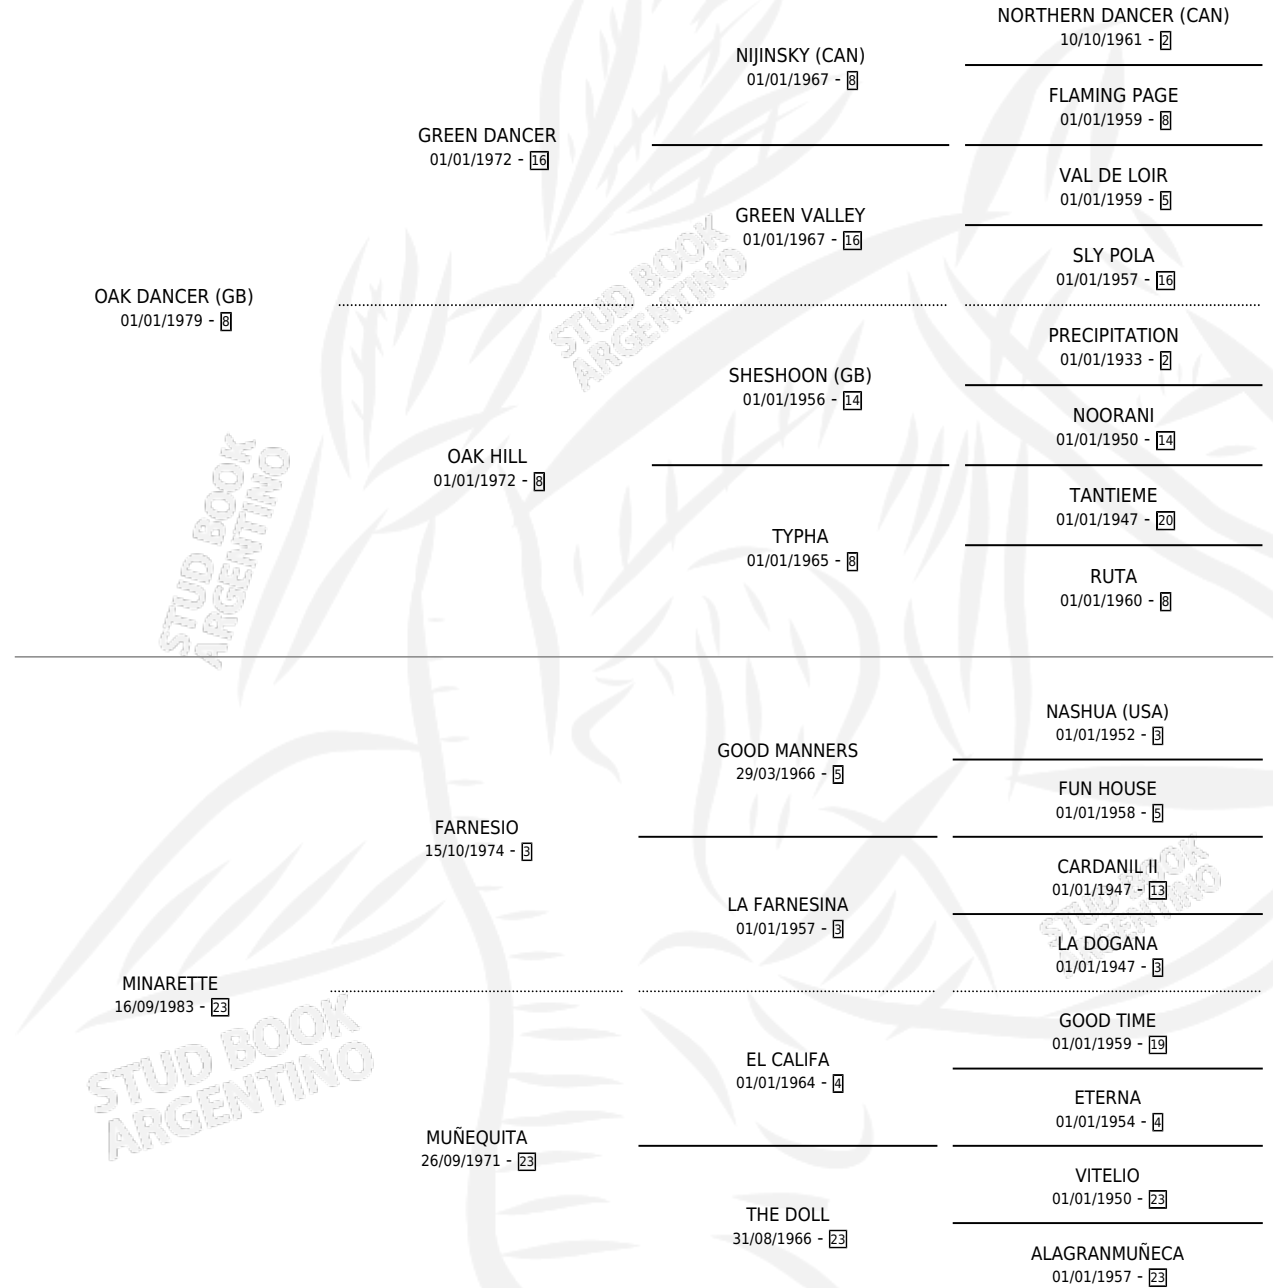

MOUSTACHE

por OAK DANCER (GB) y MINARETTE por FARNESIO

Argentina · Macho · Zaino · SP · 01/08/1987
Familia 23-a · Volumen 33

ESTADO

TIPIFICACIÓN SANGUÍNEA	X
TIPIFICACIÓN POR ADN	X
PASAPORTE	X
IDENTIFICACIÓN POR MICROCHIP	X
REPRODUCTOR	X

Lugar de nacimiento: El Turf

Criador: Sin dato

PEDIGREE

CAMPAÑA

Solo carreras oficiales de Argentina

POR EDAD

EDAD	CC	1°	2°	3°	4°	5°	NP	CLC	CLG	CLCG1	CLGG1	IMPORTE	GANANCIA / CC
2 AÑOS	2	0	0	0	0	0	2	1	0	0	0	\$0	\$0
3 AÑOS	2	0	0	0	0	0	2	0	0	0	0	\$0	\$0
TOTALES	4	0	0	0	0	0	4	1	0	0	0	\$0	\$0
%		0.0%	0.0%	0.0%	0.0%	0.0%	100%	25.0%	0.0%	0.0%	0.0%		