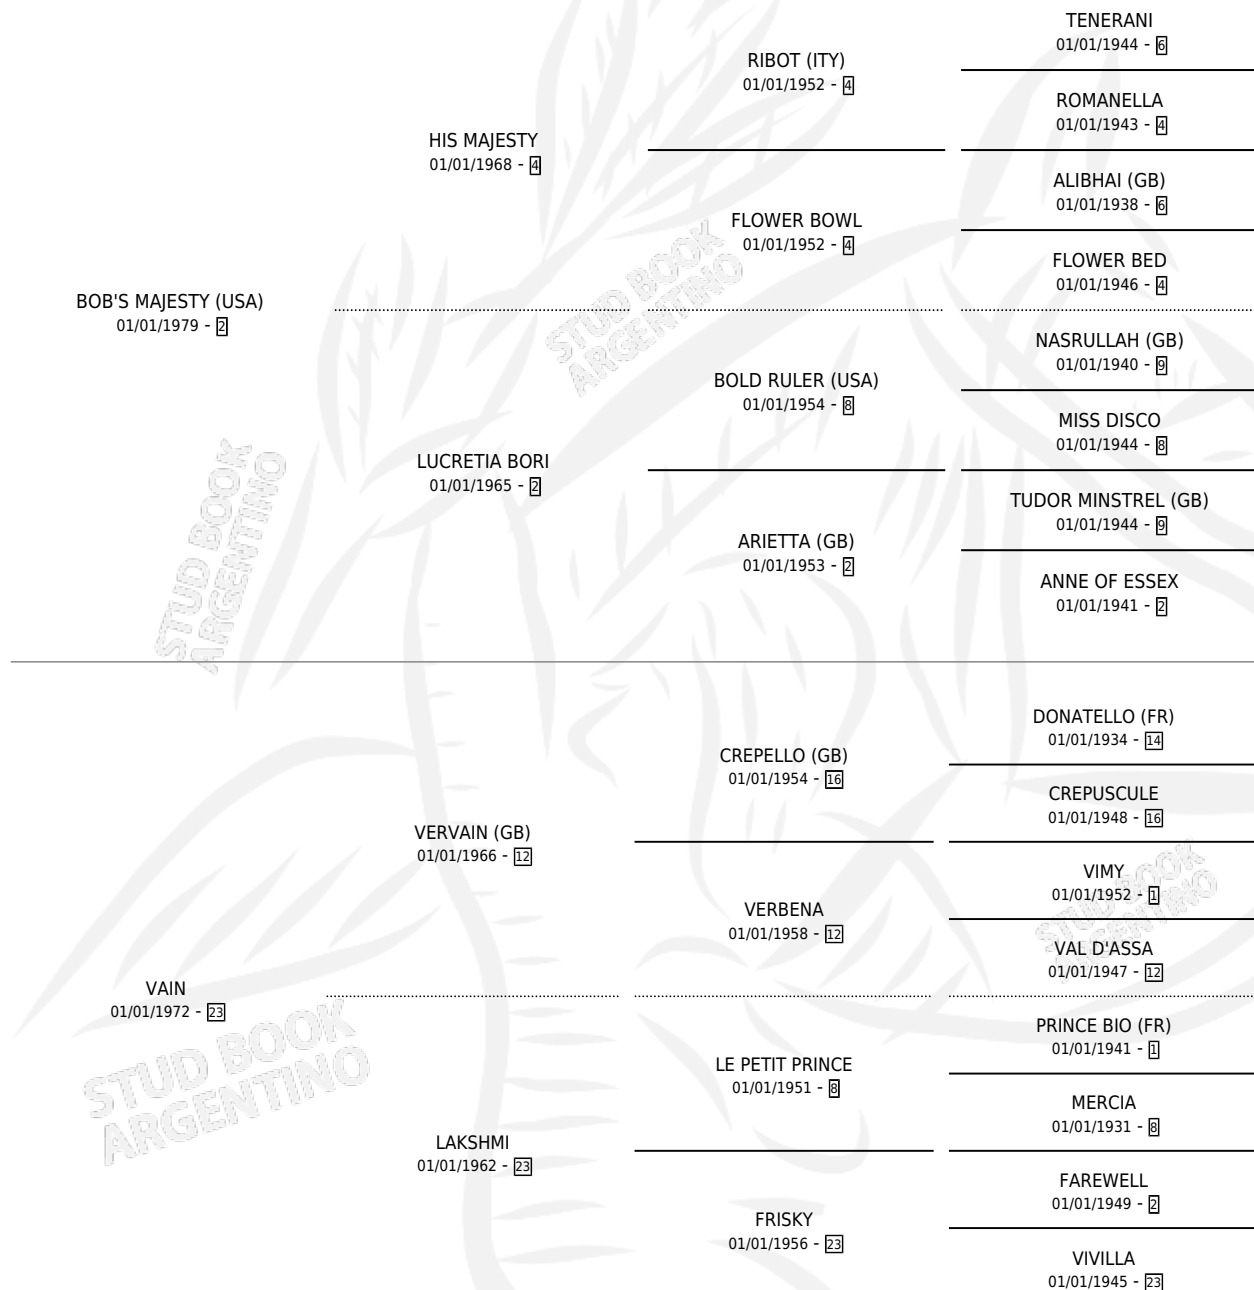

BOCA CAMPEON

por **BOB'S MAJESTY (USA)** y **VAIN** por **VERVAIN (GB)**

Argentina · Macho · Zaino · SP · 12/07/1987
Familia 23-a · Volumen 33

ESTADO

TIPIFICACIÓN SANGUÍNEA	X
TIPIFICACIÓN POR ADN	X
PASAPORTE	X
IDENTIFICACIÓN POR MICROCHIP	X
REPRODUCTOR	X

Lugar de nacimiento: Rancho Lujan

Criador: Asociacion Cooperativa De Criadores De Caballos De Carrera

PEDIGREE

CAMPAÑA

Solo carreras oficiales de Argentina

POR EDAD

EDAD	CC	1°	2°	3°	4°	5°	NP	CLC	CLG	CLCG1	CLGG1	IMPORTE	GANANCIA / CC
3 AÑOS	7	0	0	0	2	0	5	0	0	0	0	\$0	\$0
4 AÑOS	3	0	0	0	0	0	3	0	0	0	0	\$0	\$0
5 AÑOS	3	1	0	0	1	0	1	0	0	0	0	\$0	\$0
6 AÑOS	2	0	0	0	0	0	2	0	0	0	0	\$0	\$0
7 AÑOS	1	0	0	0	0	0	1	0	0	0	0	\$0	\$0
TOTALES	16	1	0	0	3	0	12	0	0	0	0	\$0	\$0
%		6.3%	0.0%	0.0%	18.8%	0.0%	75.0%	0.0%	0.0%	0.0%	0.0%		