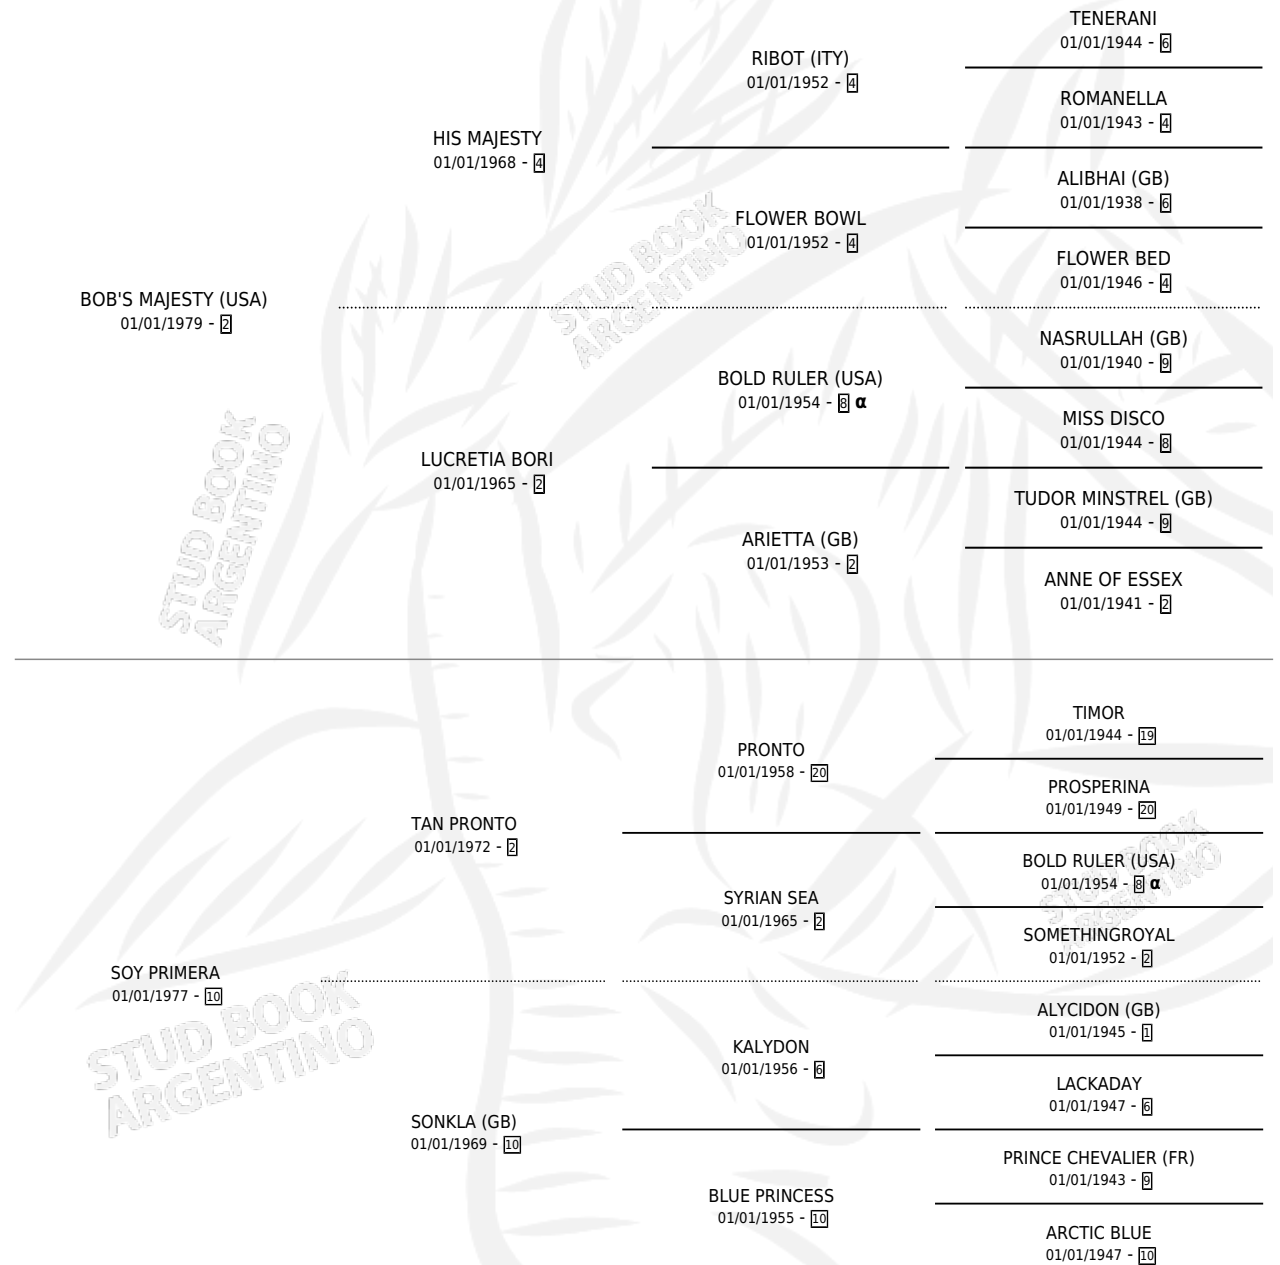

BOGOTANA

por **BOB'S MAJESTY (USA)** y **SOY PRIMERA** por **TAN PRONTO**

Argentina · Hembra · Zaino · SP · 10/07/1987
Familia 10-c · Volumen 33

ESTADO

TIPIFICACIÓN SANGUÍNEA	X
TIPIFICACIÓN POR ADN	X
PASAPORTE	X
IDENTIFICACIÓN POR MICROCHIP	X
REPRODUCTOR	X

Lugar de nacimiento: Rancho Lujan
Criador: Agropecuaria Don Alfredo S.C.A

PEDIGREE

INBREEDING : α

EXPORTACIÓN / IMPORTACIÓN

FECHA	MOVIMIENTO	PAÍS
01/03/1988	EXPORTADO	URUGUAY

BOGOTANA

Datos oficiales del Stud Book Argentino