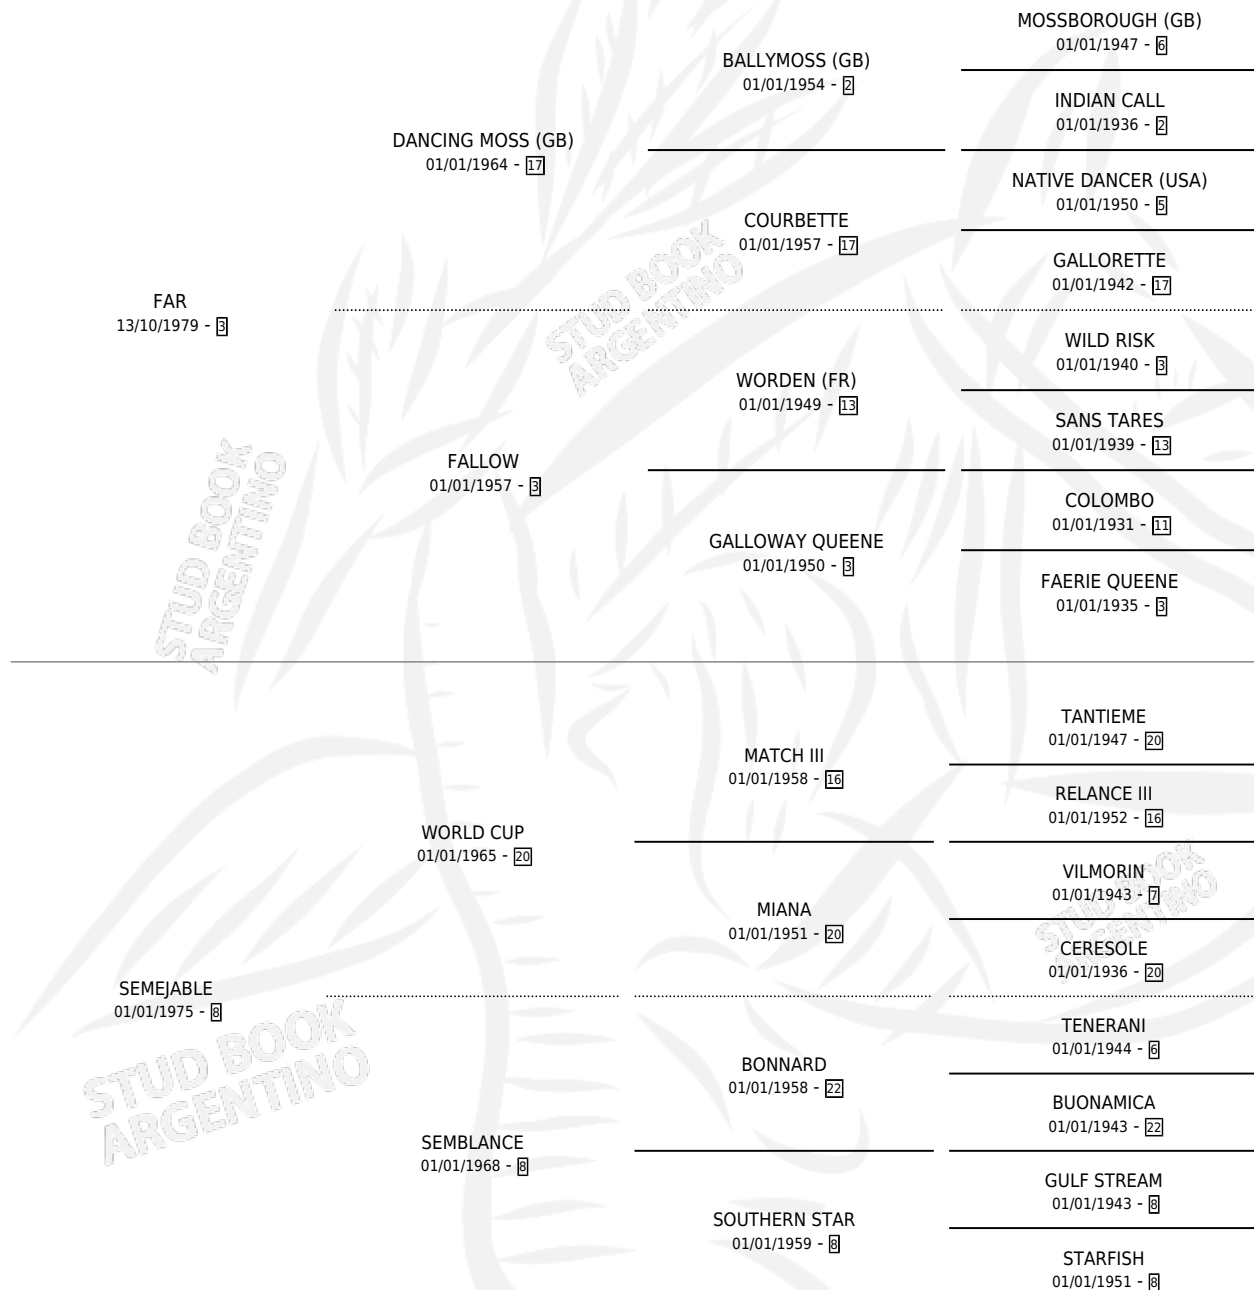

SEMEJANZA

por FAR y SEMEJABLE por WORLD CUP

Argentina · Hembra · Tordillo · SP · 14/07/1987
Familia 8-d · Volumen 33

ESTADO

TIPIFICACIÓN SANGUÍNEA	✓
TIPIFICACIÓN POR ADN	✓
PASAPORTE	X
IDENTIFICACIÓN POR MICROCHIP	X
REPRODUCTOR	✓

Lugar de nacimiento: El Tala
Criador: Sin dato

~

HIJOS

	MACHOS	HEMBRAS
13 NACIERON	6	7
10 CORRIERON	5	5
8 GANARON	5	3
2 GANADORES CL	1 GANADORES GR	0 GANADORES G1

PEDIGREE

CAMPAÑA

Solo carreras oficiales de Argentina