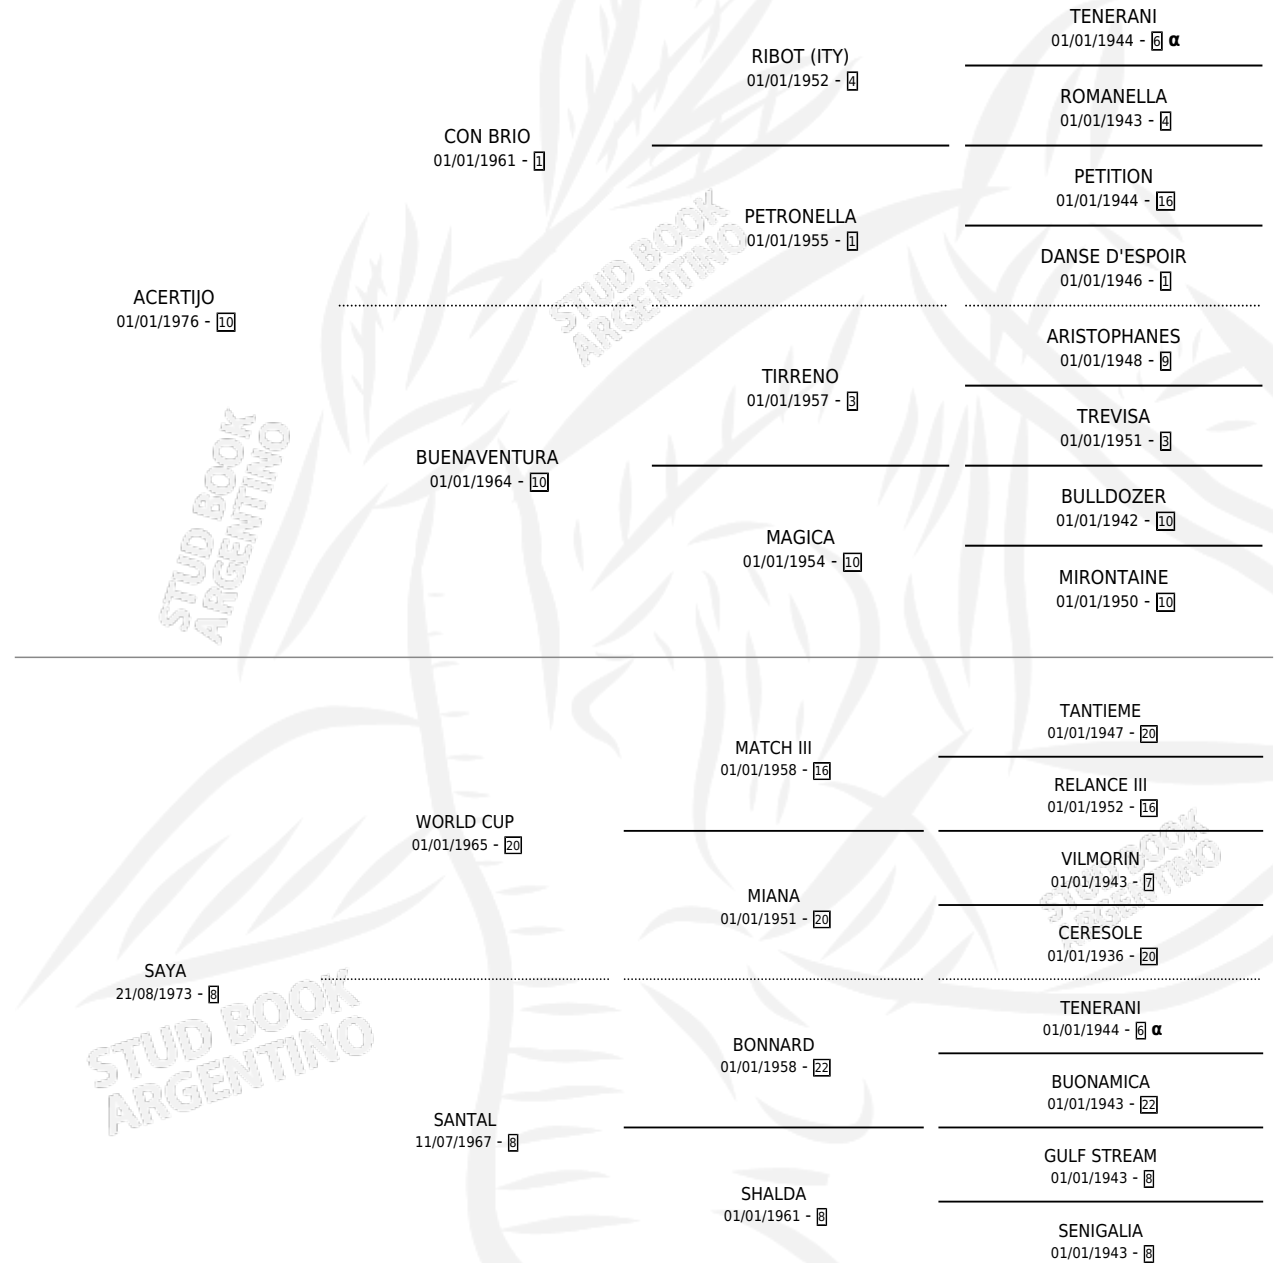

SAYERO

por ACERTIJO y SAYA por WORLD CUP

Argentina · Macho · Alazan · SP · 17/07/1987
Familia 8-g · Volumen 33

ESTADO

TIPIFICACIÓN SANGUÍNEA	X
TIPIFICACIÓN POR ADN	X
PASAPORTE	X
IDENTIFICACIÓN POR MICROCHIP	X
REPRODUCTOR	X

Lugar de nacimiento: El Alfalfar

Criador: Asociacion Cooperativa De Criadores De Caballos De Carrera

PEDIGREE

INBREEDING : α

SAYERO

Datos oficiales del Stud Book Argentino

Documento generado el 02/05/2026

studbook.org.ar