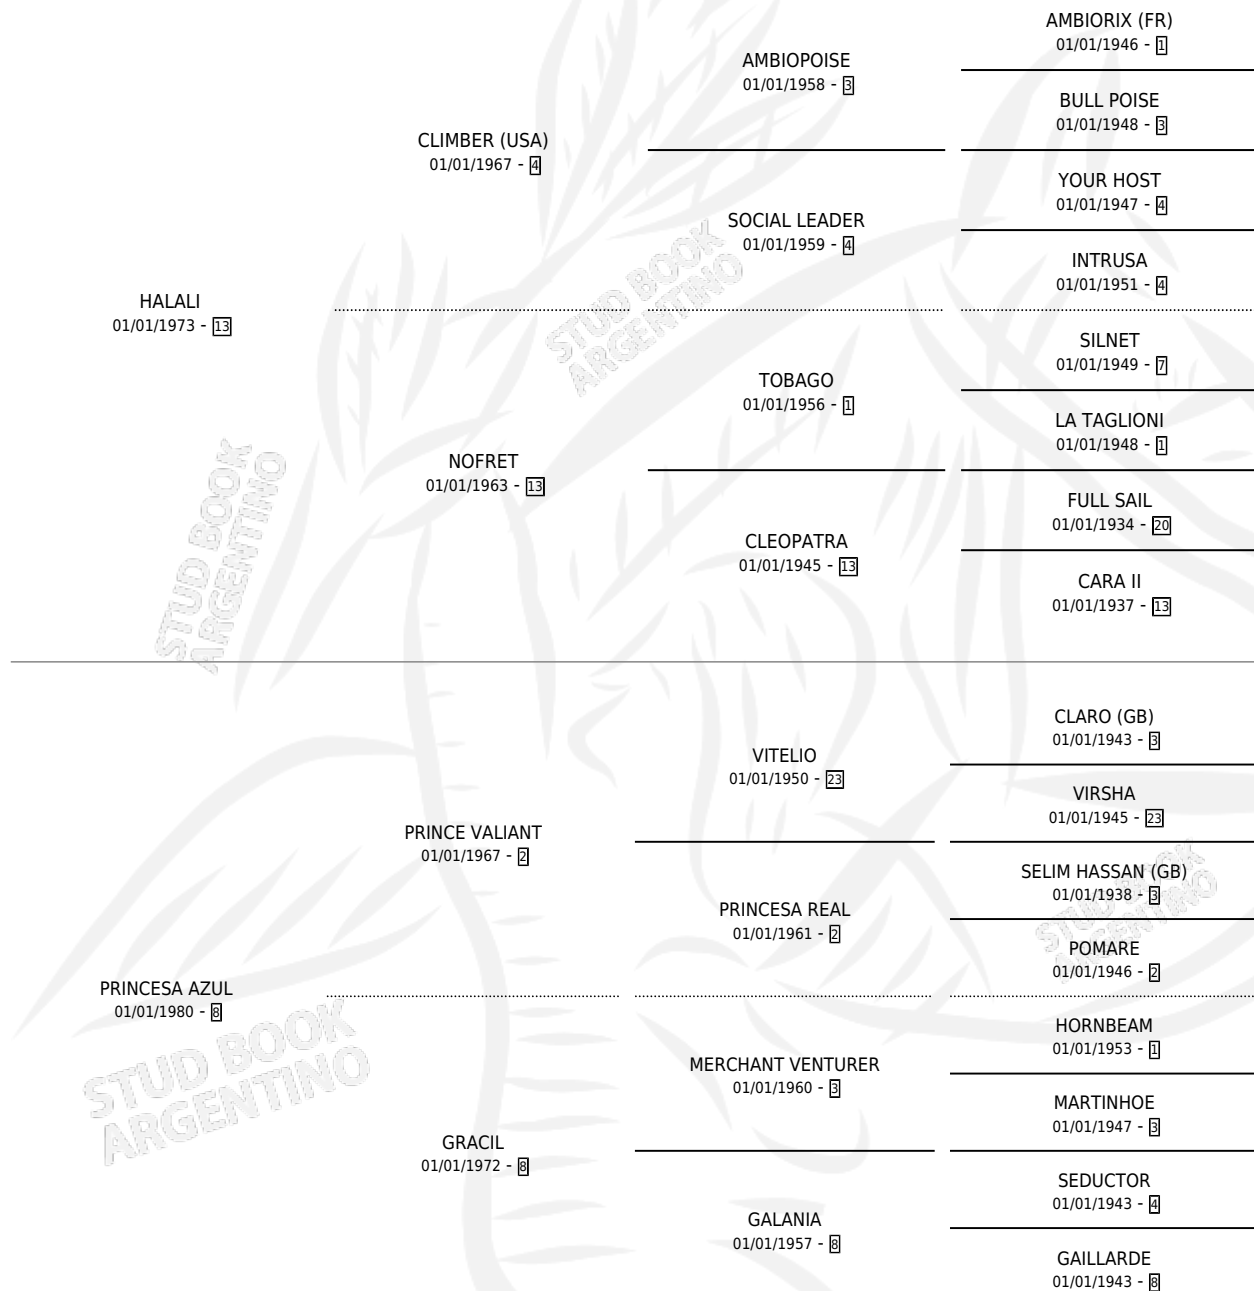

PRINCIPE BOHEMIO

por HALALI y PRINCESA AZUL por PRINCE VALIANT

Argentina · Macho · Zaino · SP · 12/07/1987
Familia 8-j · Volumen 33

ESTADO

TIPIFICACIÓN SANGUÍNEA	X
TIPIFICACIÓN POR ADN	X
PASAPORTE	X
IDENTIFICACIÓN POR MICROCHIP	X
REPRODUCTOR	X

Lugar de nacimiento: Don Arcangel

Criador: Sin dato

PEDIGREE