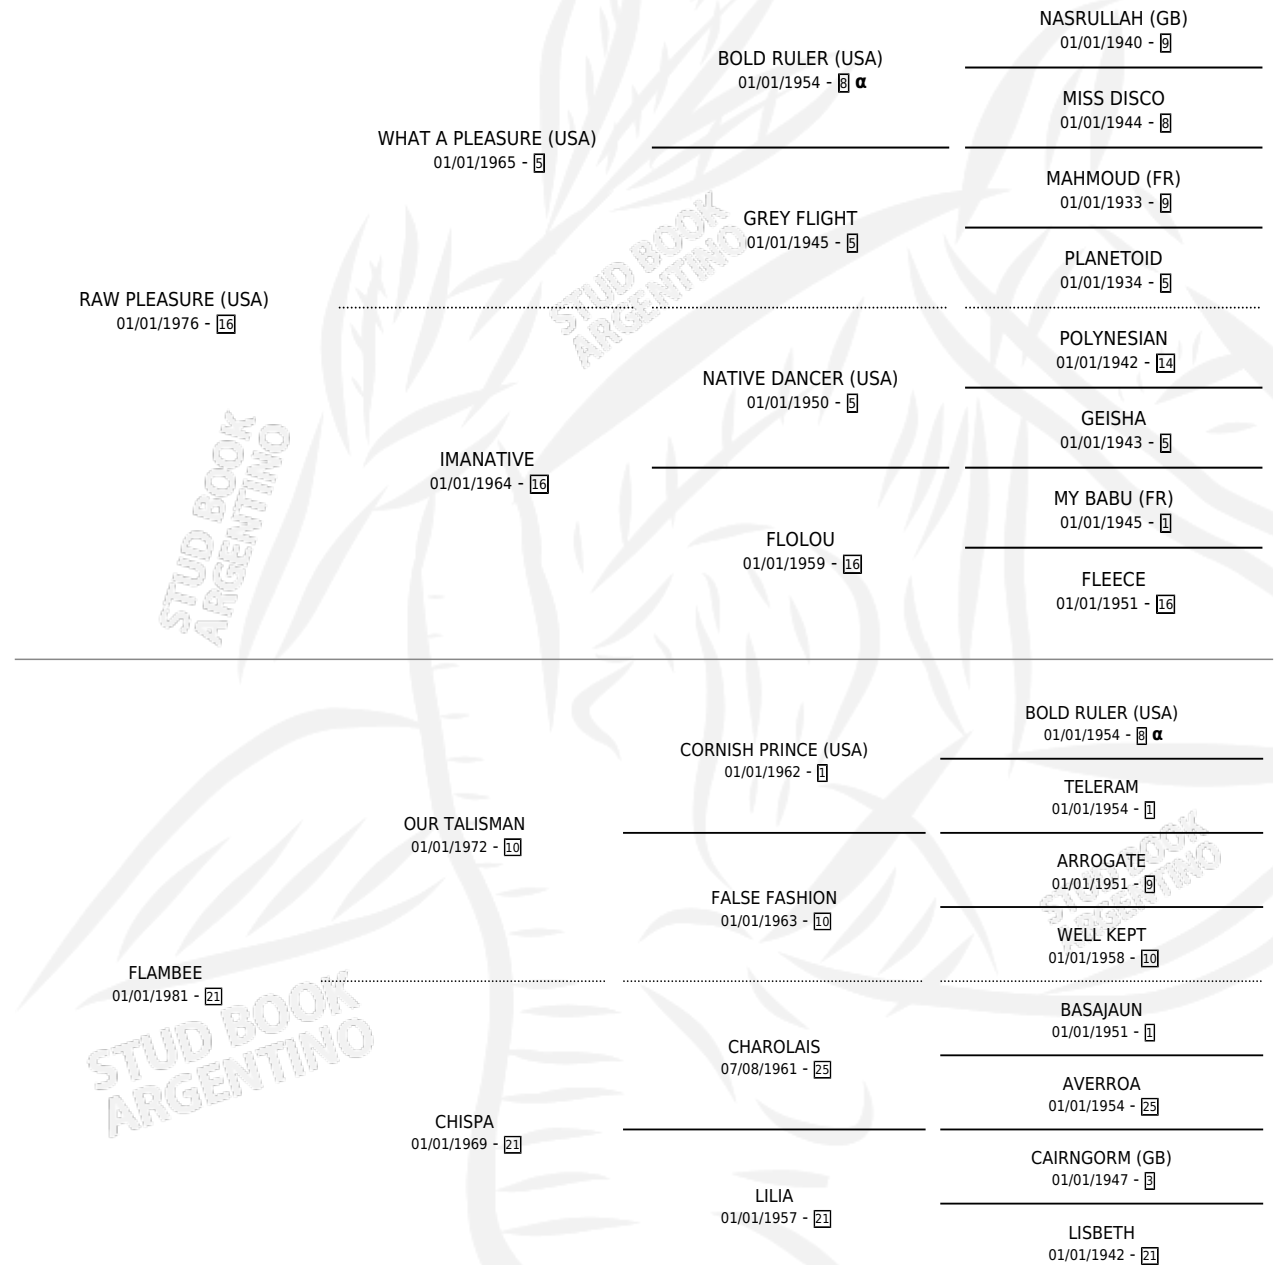

FIDELE A PAPA

por **RAW PLEASURE (USA)** y **FLAMBEE** por **OUR TALISMAN**

Argentina · Hembra · Zaino · SP · 30/07/1987
Familia 21 · Volumen 33

ESTADO

TIPIFICACIÓN SANGUÍNEA	✓
TIPIFICACIÓN POR ADN	X
PASAPORTE	X
IDENTIFICACIÓN POR MICROCHIP	X
REPRODUCTOR	✓

Lugar de nacimiento:

Criador: Sin dato

~

HIJOS

	MACHOS	HEMBRAS
3 NACIERON	2	1
SIN ACTUACIONES		

PEDIGREE

INBREEDING : α

S

mientos 3 / Efectividad 60.00%

PADRILLO	PRODUCTO	CRIADOR	1ER SERVICIO	ÚLTIMO SERVICIO
LOUVRE	∅		27/12/1995	29/12/1995
FIDELE A PAPA			19/11/1994	23/11/1994
Datos oficiales del Stud Book Argentino				
TEST MATCH	TESTA (H Z, 29/09/1994)	LA PITUCA	04/10/1993	08/10/1993
TEST MATCH	FIDEL (M ZD, 24/09/1993)	LA PITUCA	19/10/1992	19/10/1992
METZ	TESTIFY (M Z, 07/10/1992)	LA PITUCA	06/10/1991	17/10/1991