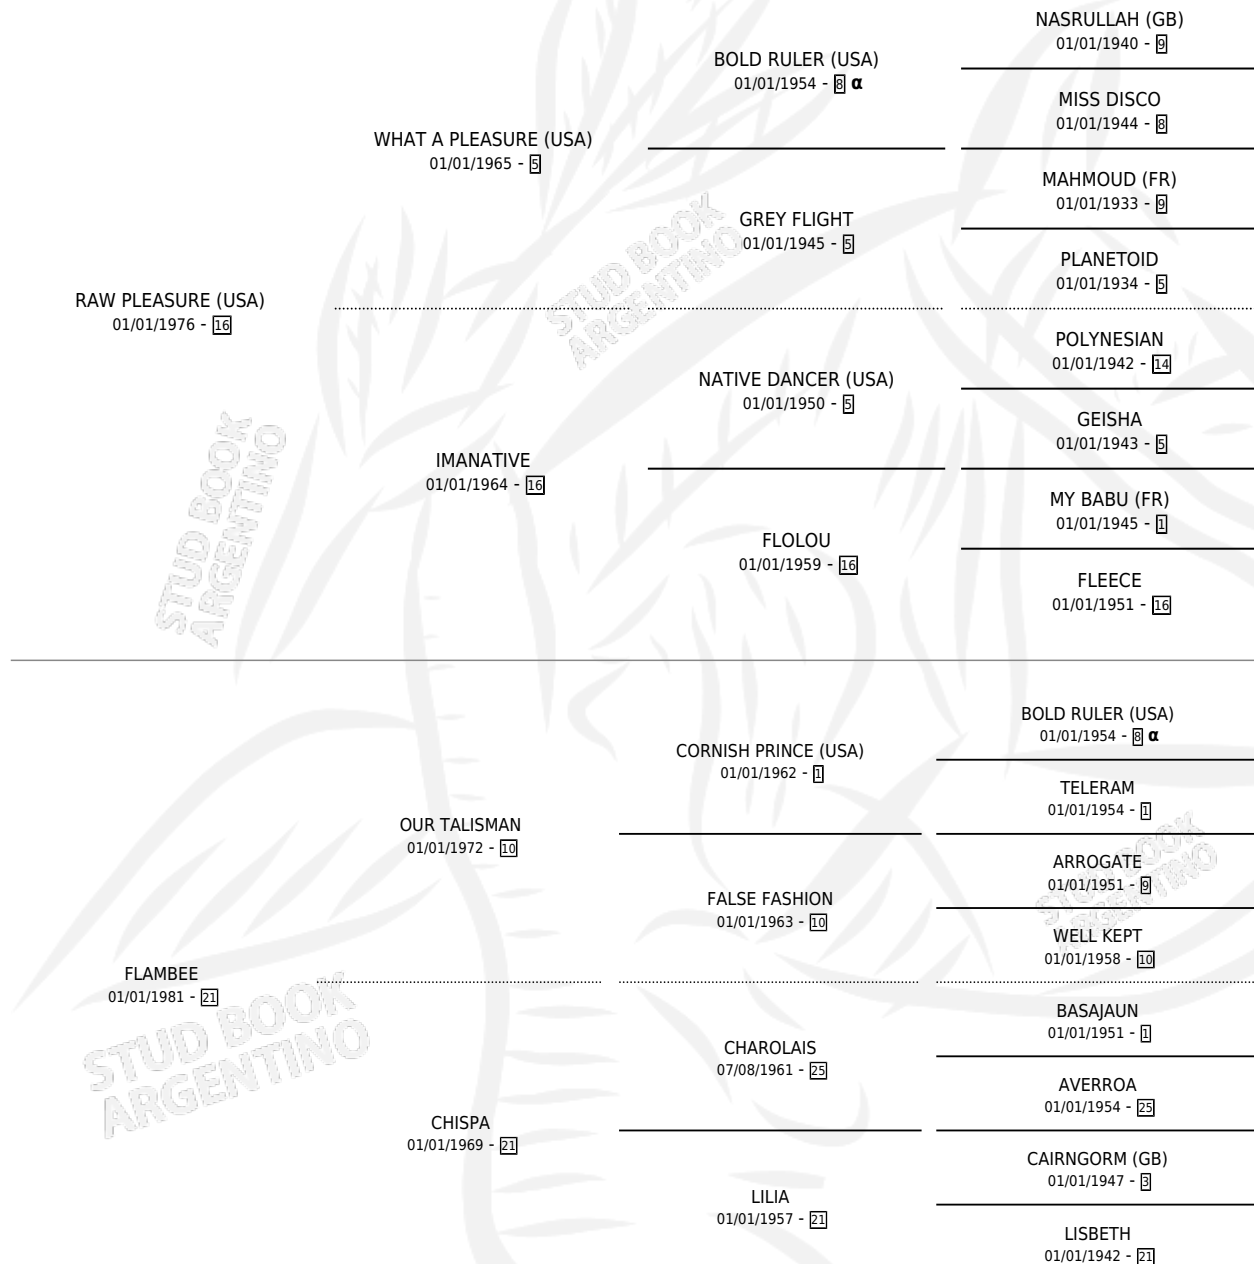

FIDELE A PAPA

por **RAW PLEASURE (USA)** y **FLAMBEE** por **OUR TALISMAN**

Argentina · Hembra · Zaino · SP · 30/07/1987
Familia 21 · Volumen 33

ESTADO

TIPIFICACIÓN SANGUÍNEA	✓
TIPIFICACIÓN POR ADN	X
PASAPORTE	X
IDENTIFICACIÓN POR MICROCHIP	X
REPRODUCTOR	✓

Lugar de nacimiento:

Criador: Sin dato

~

HIJOS

	MACHOS	HEMBRAS
3 NACIERON	2	1
SIN ACTUACIONES		

PEDIGREE

INBREEDING : α

S

mientos 3 / Efectividad 60.00%

PADRILLO	PRODUCTO	CRIADOR	1ER SERVICIO	ÚLTIMO SERVICIO
LOUVRE	∅		27/12/1995	29/12/1995
FIDELE A PAPA	∅		19/11/1994	23/11/1994
Datos oficiales del Stud Book Argentino				
TEST MATCH	FESIA (H Z, 29/09/1994)	LA PITUCA	04/10/1993	08/10/1993
TEST MATCH	FIDEL (M ZD, 24/09/1993)	LA PITUCA	19/10/1992	19/10/1992
METZ	TESTIFY (M Z, 07/10/1992)	LA PITUCA	06/10/1991	17/10/1991