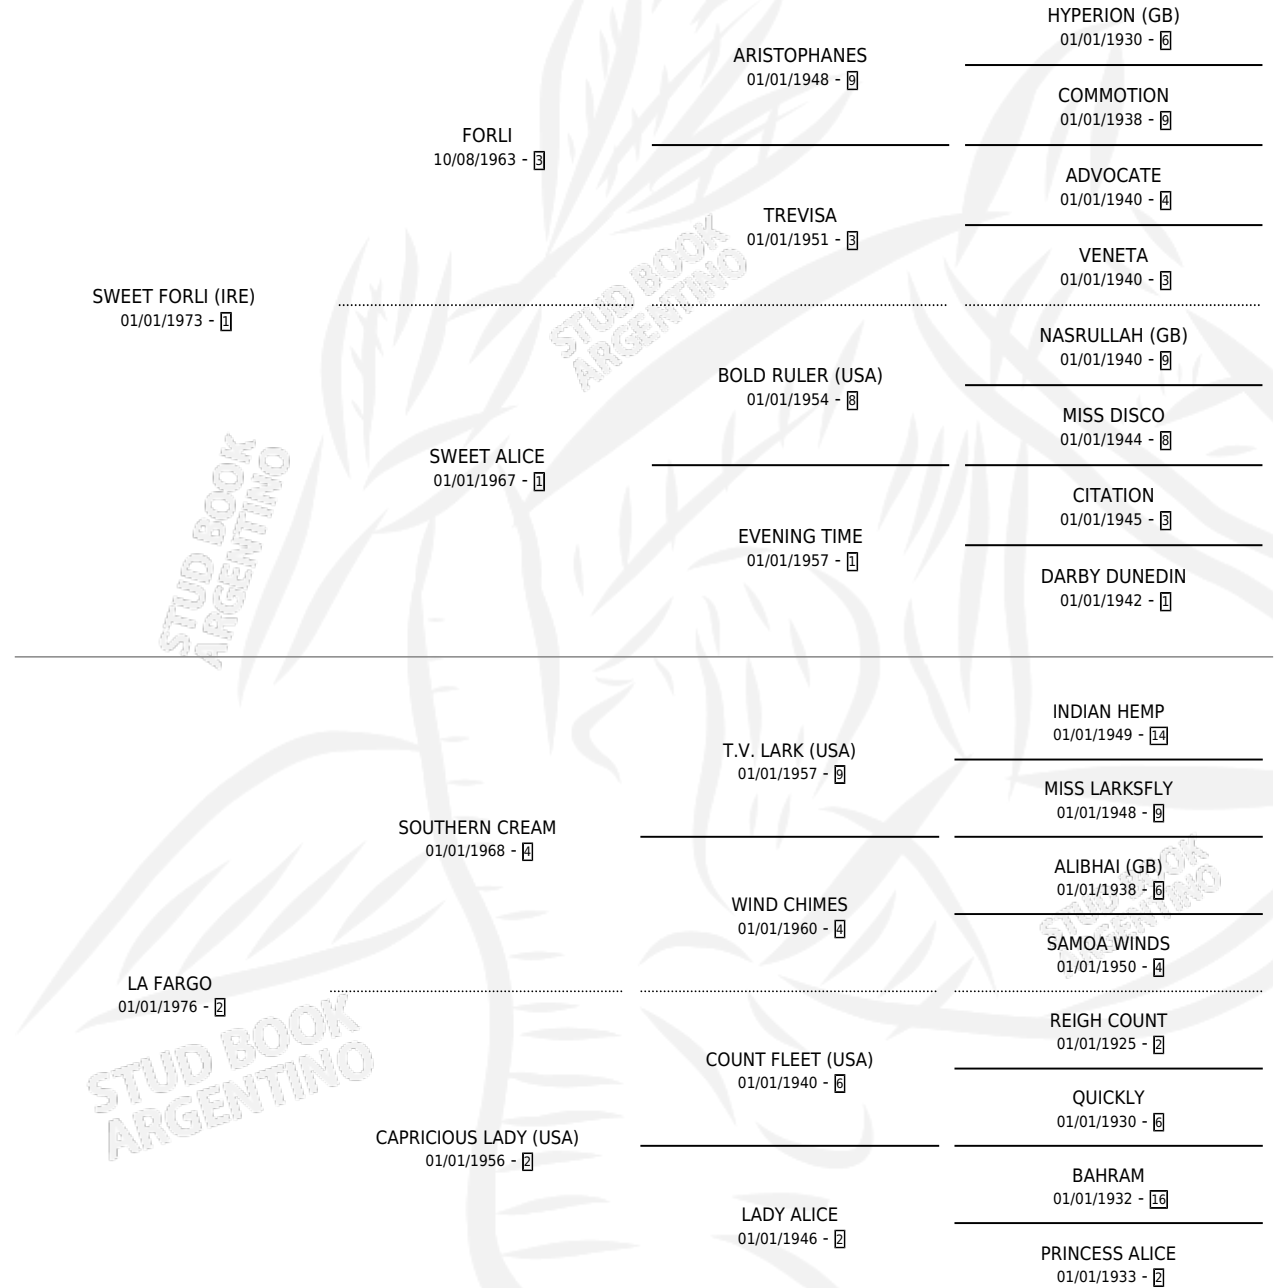

SALMACIS

por **SWEET FORLI (IRE)** y **LA FARGO** por **SOUTHERN CREAM**

Argentina · Macho · Zaino · SP · 02/08/1987
Familia 2-d · Volumen 33

ESTADO

TIPIFICACIÓN SANGUÍNEA	X
TIPIFICACIÓN POR ADN	X
PASAPORTE	X
IDENTIFICACIÓN POR MICROCHIP	X
REPRODUCTOR	X

Lugar de nacimiento: Los Olivos

Criador: Asociacion Cooperativa De Criadores De Caballos De Carrera

PEDIGREE