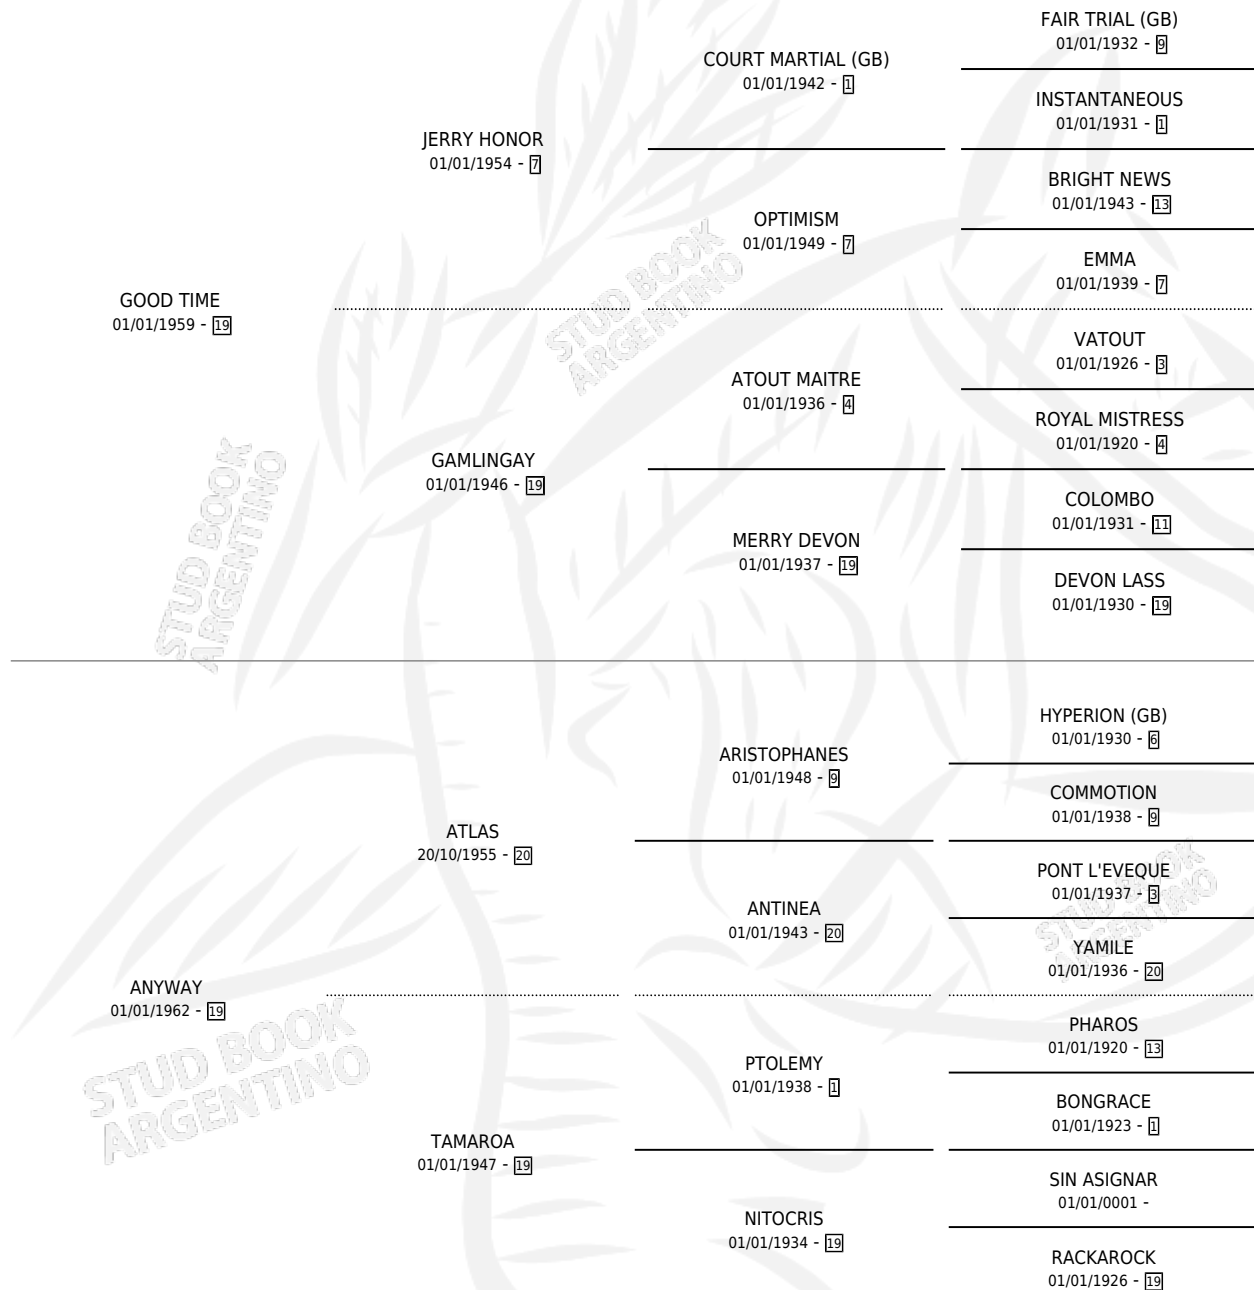

# ANYTIME

por **GOOD TIME** y **ANYWAY** por **ATLAS**

Argentina · Hembra · Tordillo · SP · 01/01/1969  
Familia 19-a · Volumen 27

## ESTADO

TIPIFICACIÓN SANGUÍNEA	X
TIPIFICACIÓN POR ADN	X
PASAPORTE	X
IDENTIFICACIÓN POR MICROCHIP	X
REPRODUCTOR	✓

**Lugar de nacimiento:** Campo particular

**Criador:** Alvarez Roberto

~

## HIJOS

	MACHOS	HEMBRAS
4 NACIERON	2	2
3 CORRIERON	1	2
2 GANARON	1	1
<b>0</b> GANADORES <b>CL</b>	<b>0</b> GANADORES <b>GR</b>	<b>0</b> GANADORES <b>G1</b>

## PEDIGREE

S

mientos 3 / Efectividad 42.86%

PADRILLO	PRODUCTO	CRIADOR	1ER SERVICIO	ÚLTIMO SERVICIO
SEREVAC (USA)	∅		07/08/1989	28/10/1989
NOT MATCH (RE)	∅		24/11/1988	26/11/1988
BULLIANTE	TIME BULL (M T, 14/11/1988)	LUCERO DEL SUR	15/08/1987	12/11/1987
VERVAIN (GB)	∅		11/11/1986	27/11/1986
MINUCIOSO	∅		09/12/1985	11/12/1985
OFF SHORE GAMBLE (USA)	OFF TIME (H T, 16/09/1984)	CARLALEXIA		
REGIDOR	WATER TIME (M T, 29/11/1985)	SIN DATO		