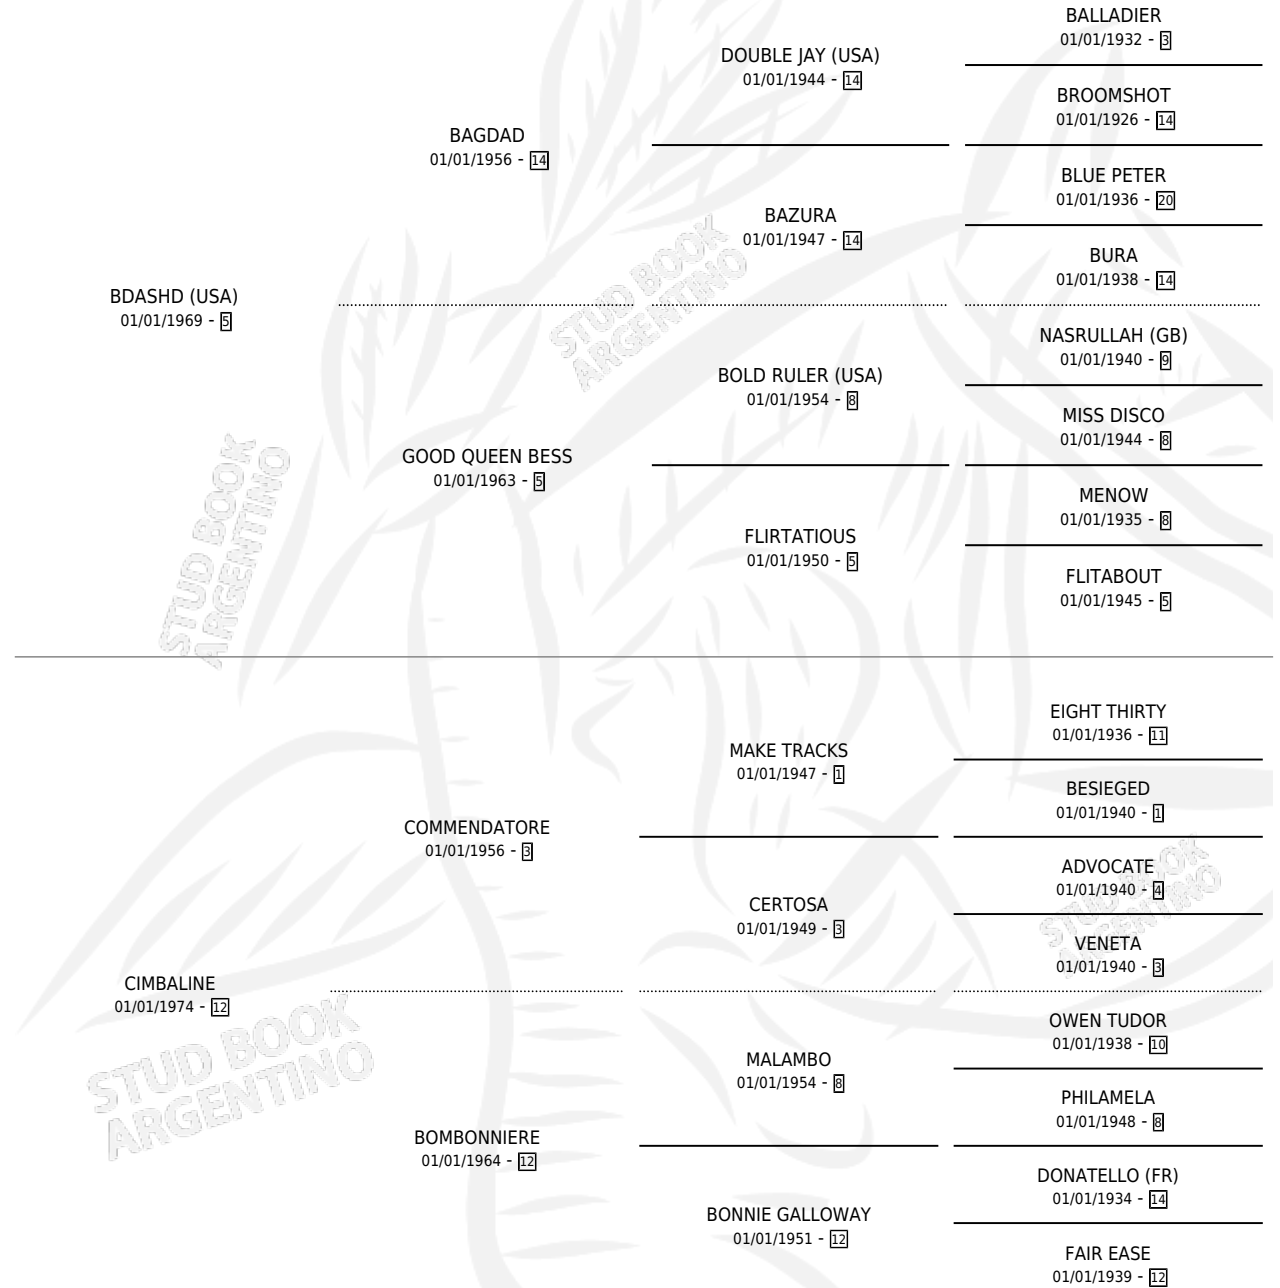

BAYBLUES

por **BDASHD (USA)** y **CIMBALINE** por **COMMENDATORE**

Argentina · Hembra · Zaino Negro · SP · 21/07/1987
Familia 12 · Volumen 33

ESTADO

TIPIFICACIÓN SANGUÍNEA	X
TIPIFICACIÓN POR ADN	X
PASAPORTE	X
IDENTIFICACIÓN POR MICROCHIP	X
REPRODUCTOR	X

Lugar de nacimiento: El Candil

Criador: Sin dato

PEDIGREE

BAYBLUES

Datos oficiales del Stud Book Argentino

Documento generado el 07/05/2026

studbook.org.ar