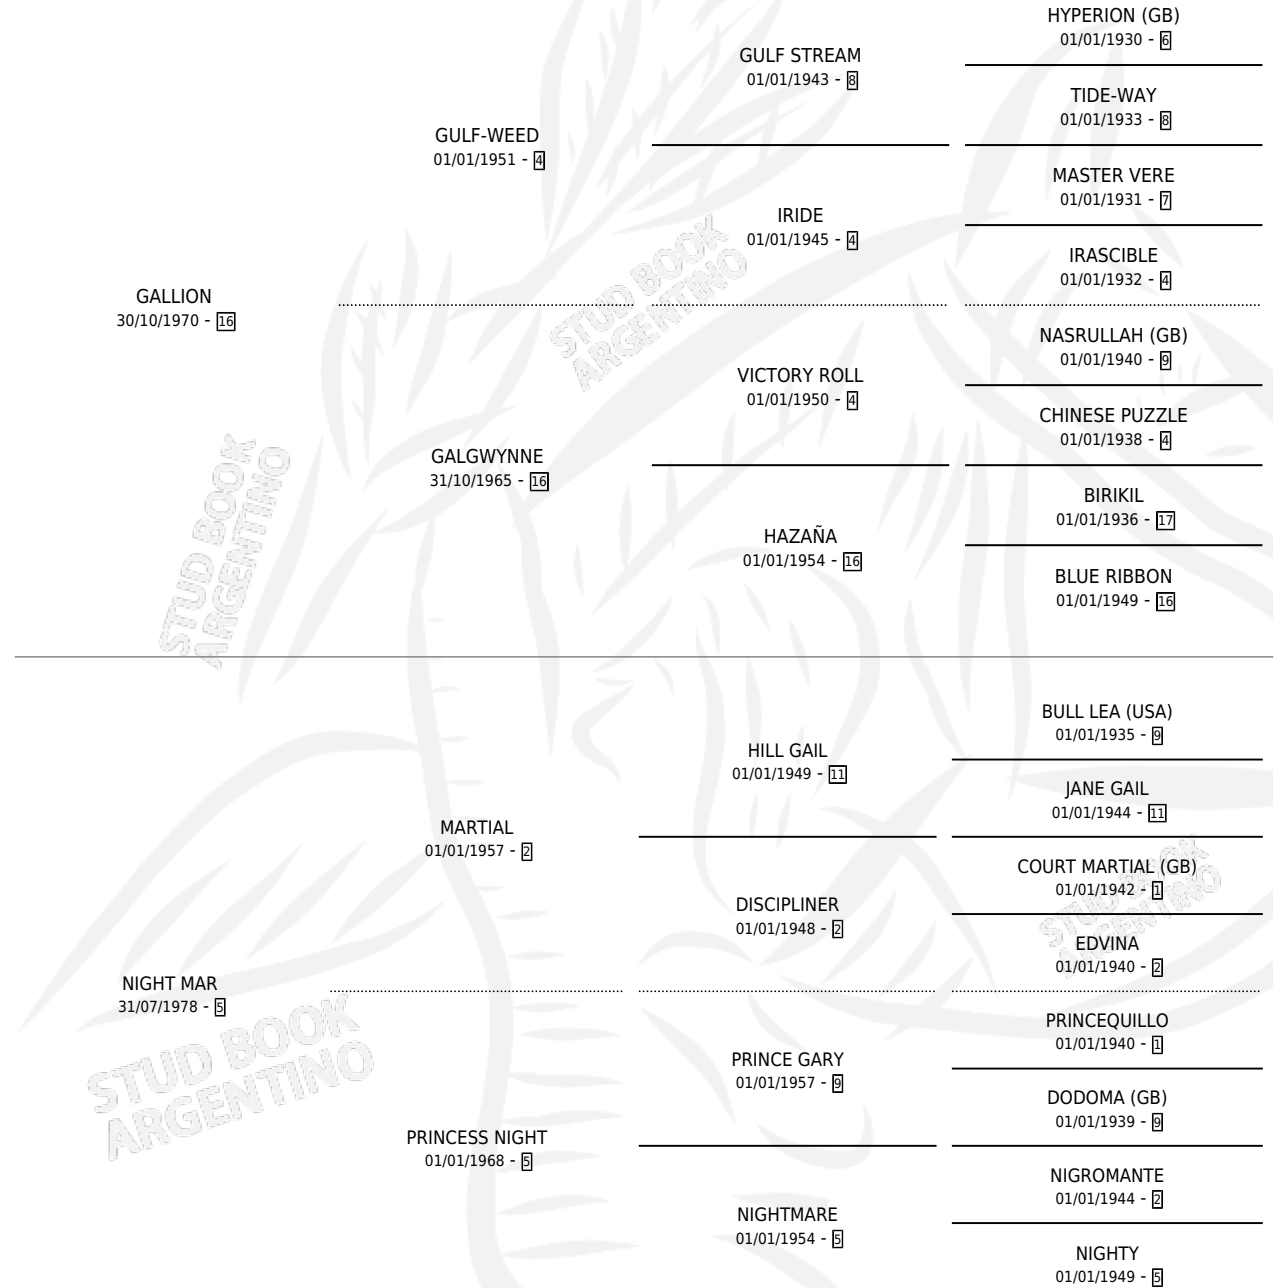

SED DUQUE

por GALLION y NIGHT MAR por MARTIAL

Argentina · Macho · Alazan · SP · 03/08/1987
Familia 5-e · Volumen 33

ESTADO

TIPIFICACIÓN SANGUÍNEA	X
TIPIFICACIÓN POR ADN	X
PASAPORTE	X
IDENTIFICACIÓN POR MICROCHIP	X
REPRODUCTOR	X

Lugar de nacimiento:

Criador: Las Camelias S.R.L.

PEDIGREE

CAMPAÑA

Solo carreras oficiales de Argentina

POR EDAD

EDAD	CC	1°	2°	3°	4°	5°	NP	CLC	CLG	CLCG1	CLGG1	IMPORTE	GANANCIA / CC
3 AÑOS	3	0	0	0	0	0	3	0	0	0	0	\$0	\$0
TOTALES	3	0	0	0	0	0	3	0	0	0	0	\$0	\$0
%		0.0%	0.0%	0.0%	0.0%	0.0%	100%	0.0%	0.0%	0.0%	0.0%		