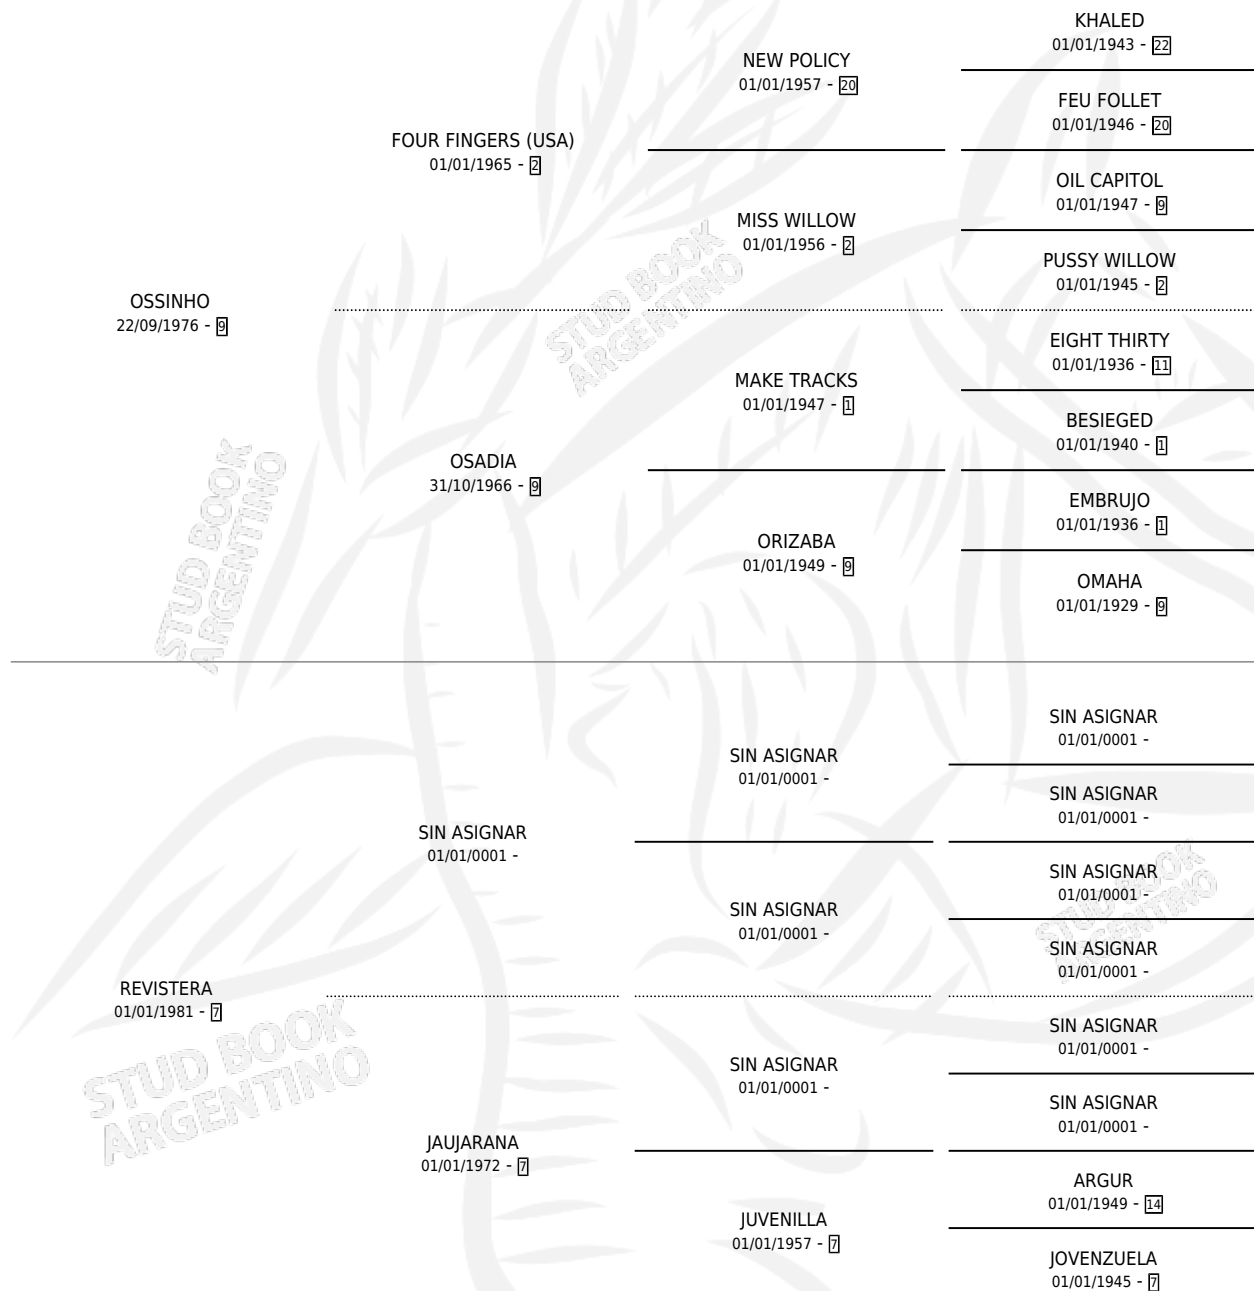

POLIGRILLO

por OSSINHO y REVISTERA por SIN ASIGNAR

Argentina · Macho · Alazan · SP · 23/07/1987
Familia 7 · Volumen 33

ESTADO

TIPIFICACIÓN SANGUÍNEA	X
TIPIFICACIÓN POR ADN	X
PASAPORTE	X
IDENTIFICACIÓN POR MICROCHIP	X
REPRODUCTOR	X

Lugar de nacimiento: San Remigio

Criador: Sin dato

PEDIGREE

POLIGRILLO

Datos oficiales del Stud Book Argentino

Documento generado el 04/05/2026

studbook.org.ar