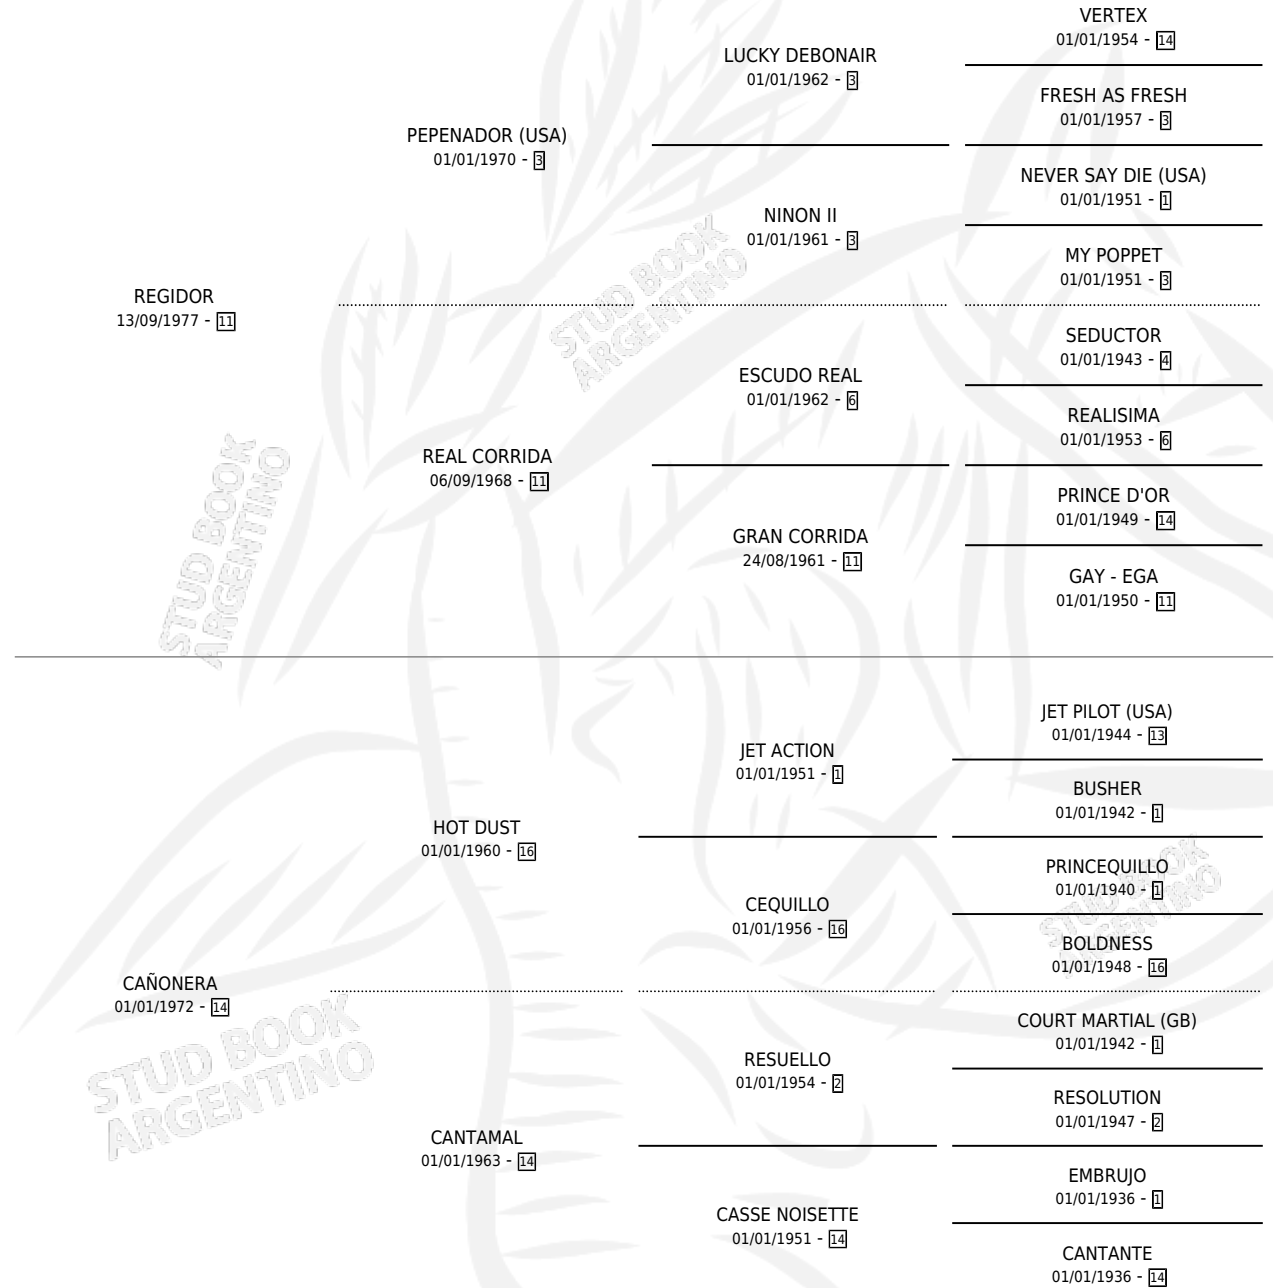

# CANDOROSA

por REGIDOR y CAÑONERA por HOT DUST

Argentina · Hembra · Alazan · SP · 03/08/1987  
Familia 14 · Volumen 33

## ESTADO

TIPIFICACIÓN SANGUÍNEA	X
TIPIFICACIÓN POR ADN	X
PASAPORTE	X
IDENTIFICACIÓN POR MICROCHIP	X
REPRODUCTOR	X

**Lugar de nacimiento:** Los Orientales

**Criador:** Sin dato

## EXPORTACIÓN / IMPORTACIÓN

FECHA	MOVIMIENTO	PAÍS
01/11/1988	EXPORTADO	BRASIL