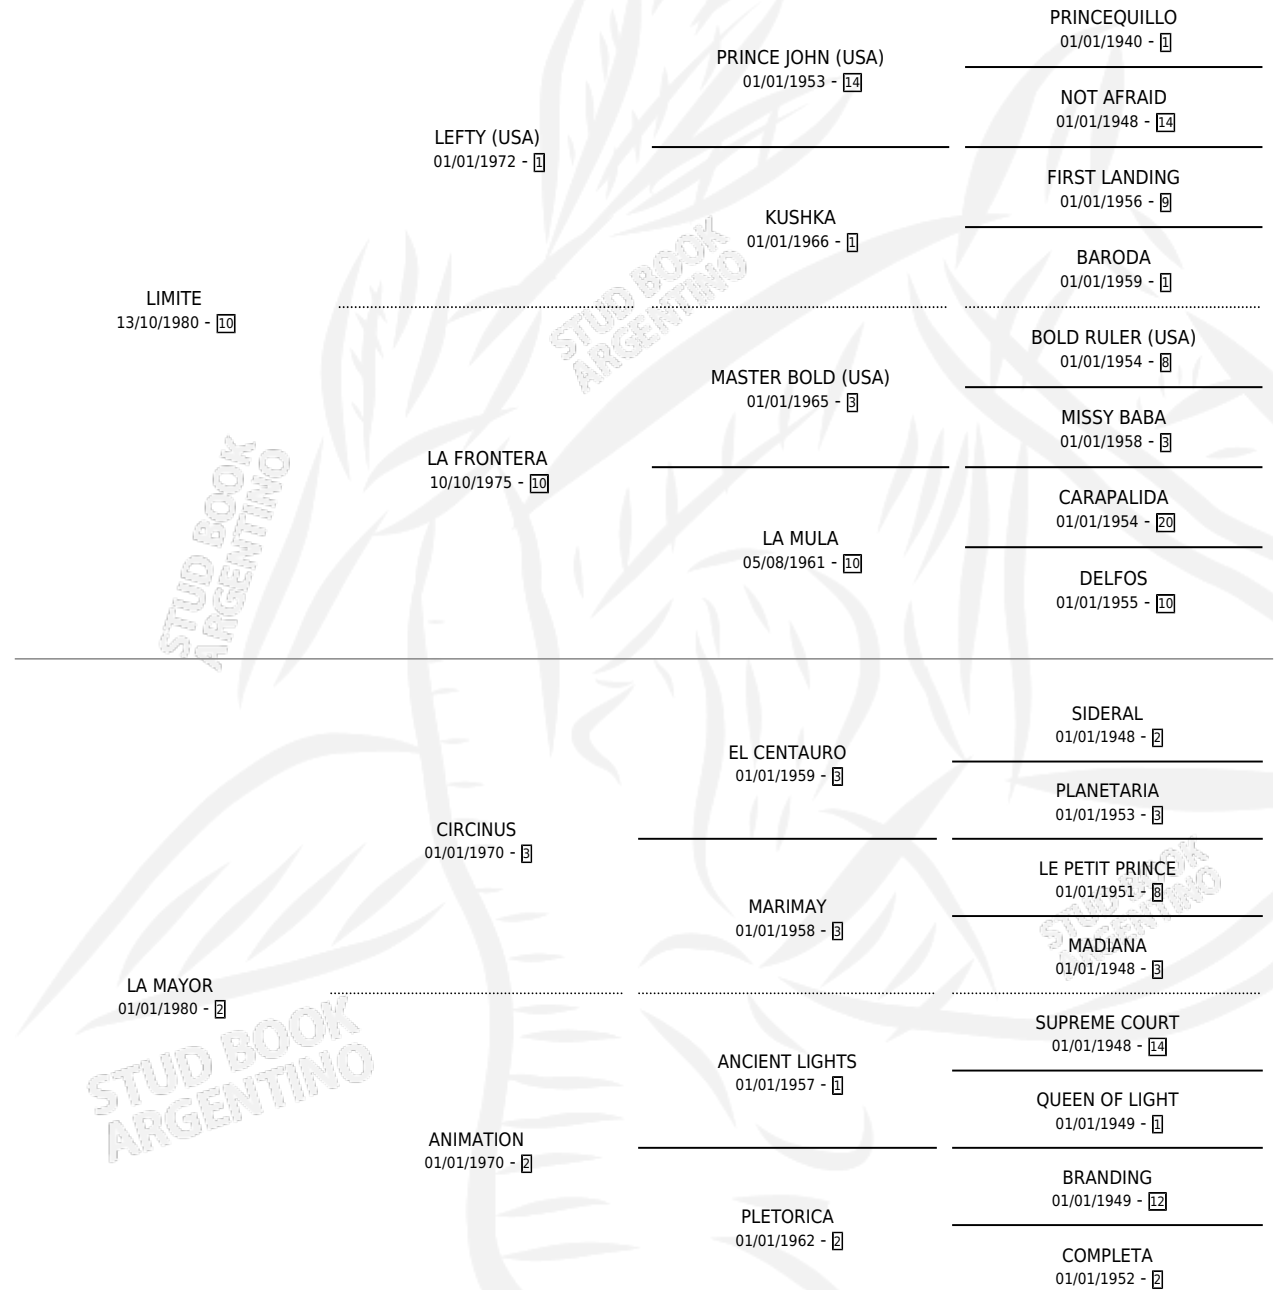

LIMITADA

por LIMITE y LA MAYOR por CIRCINUS

Argentina · Hembra · Zaino · SP · 16/07/1987
Familia 2-h · Volumen 33

ESTADO

TIPIFICACIÓN SANGUÍNEA	X
TIPIFICACIÓN POR ADN	X
PASAPORTE	X
IDENTIFICACIÓN POR MICROCHIP	X
REPRODUCTOR	X

Lugar de nacimiento: Don Fede
Criador: Pisani Julio Alberto

PEDIGREE

LIMITADA

Datos oficiales del Stud Book Argentino

Documento generado el 28/04/2026

studbook.org.ar