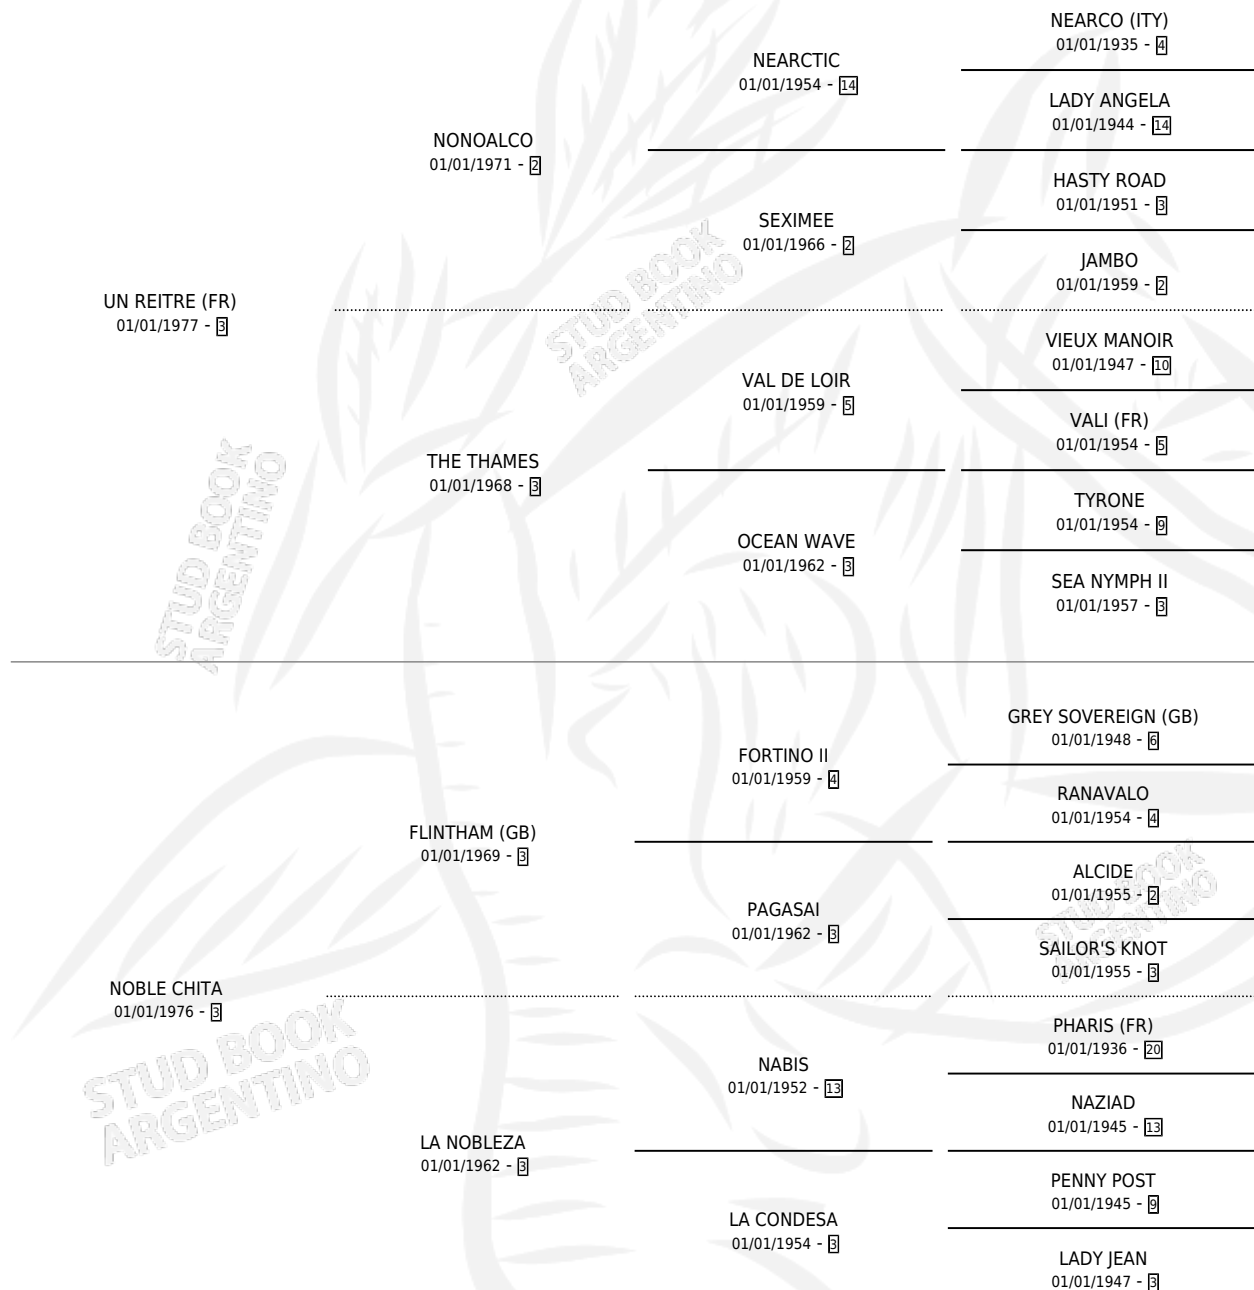

Lugar de nacimiento: La Borinqueña

Criador: La Borinqueña

~

HIJOS

	MACHOS	HEMBRAS
2 NACIERON	2	0

SIN ACTUACIONES

PEDIGREE

CAMPAÑA

Solo carreras oficiales de Argentina

POR EDAD

EDAD	CC	1°	2°	3°	4°	5°	NP	CLC	CLG	CLCG1	CLGG1	IMPORTE	GANANCIA / CC
2 AÑOS	1	0	0	0	0	0	1	0	0	0	0	\$0	\$0
3 AÑOS	17	0	2	1	0	1	13	0	0	0	0	\$0	\$0
4 AÑOS	11	0	1	0	2	1	7	0	0	0	0	\$0	\$0
5 AÑOS	1	1	0	0	0	0	0	0	0	0	0	\$0	\$0
TOTALES	30	1	3	1	2	2	21	0	0	0	0	\$0	\$0
%		3.3%	10.0%	3.3%	6.7%	6.7%	70.0%	0.0%	0.0%	0.0%	0.0%		