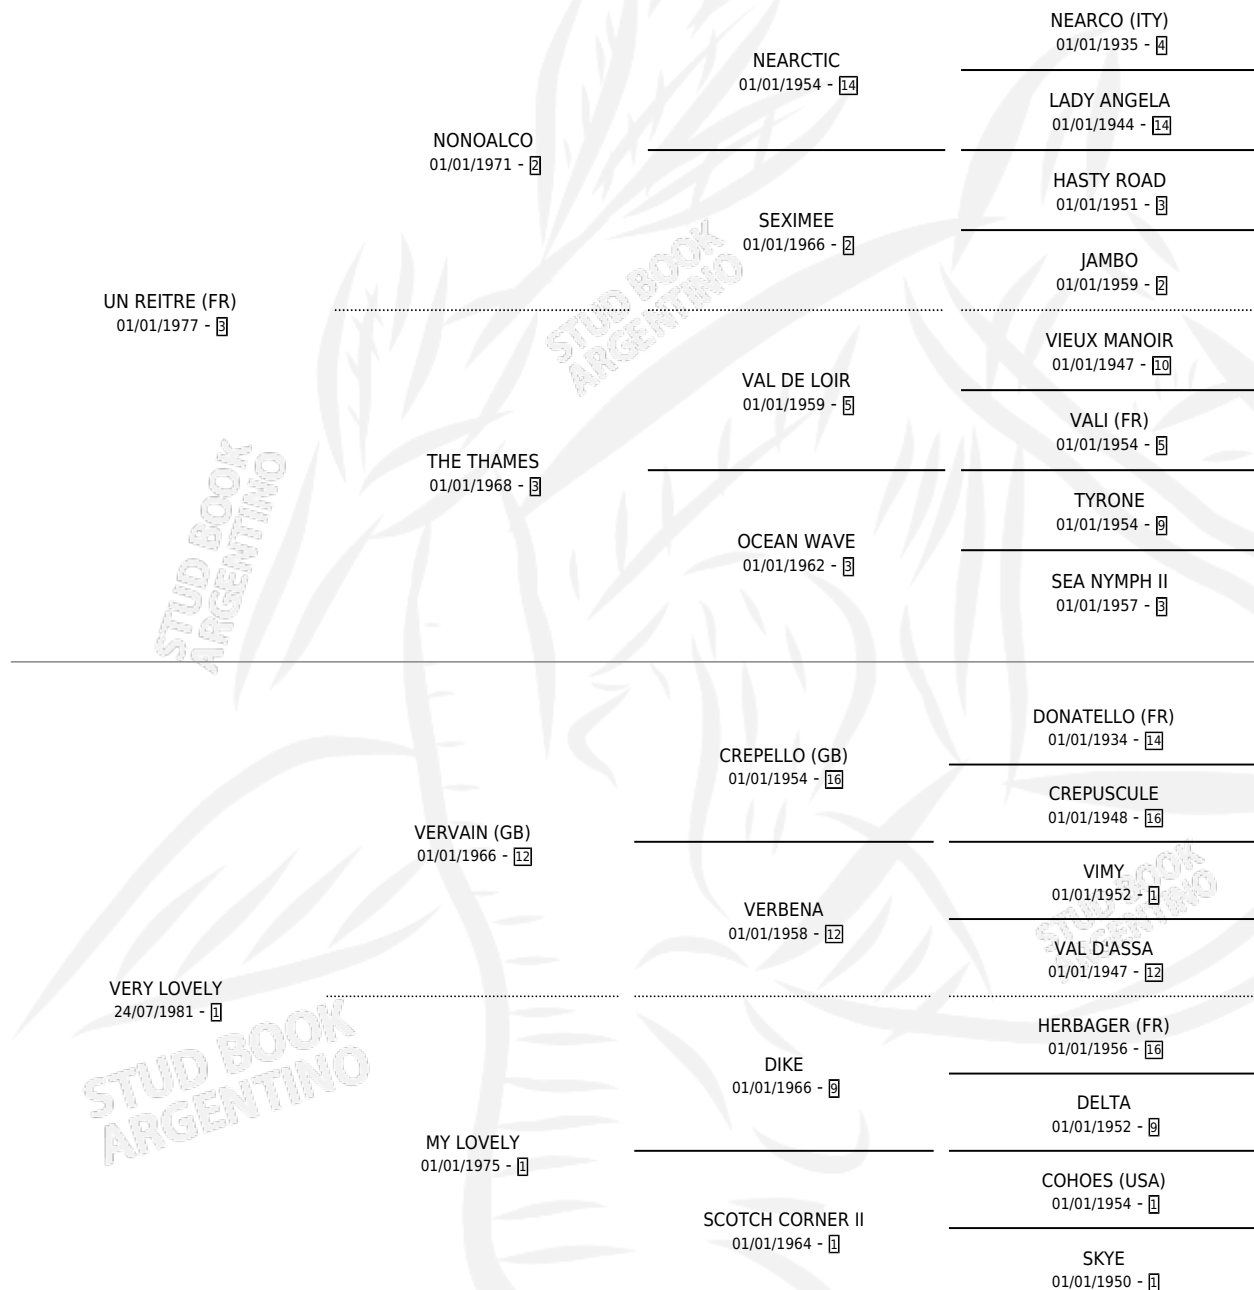

LOVELY ONE

por UN REITRE (FR) y VERY LOVELY por VERVAIN (GB)

Argentina · Macho · Zaino Colorado · SP · 02/08/1987
Familia 1-n · Volumen 33

ESTADO

TIPIFICACIÓN SANGUÍNEA	X
TIPIFICACIÓN POR ADN	X
PASAPORTE	X
IDENTIFICACIÓN POR MICROCHIP	X
REPRODUCTOR	X

Lugar de nacimiento: La Borinqueña

Criador: La Borinqueña

PEDIGREE

EXPORTACIÓN / IMPORTACIÓN

FECHA	MOVIMIENTO	PAÍS
01/11/1990	EXPORTADO	ESTADOS UNIDOS

~

CAMPAÑA

Solo carreras oficiales de Argentina

Placés en Palermo, San Isidro y La Plata en 11 carreras disputadas, 2do Montevideo **[G1]**, Gran Criterium **[G1]** y Cnel.m.f.martinez **[G2]**, 3ro Santiago Luro **[G1]** y Prov. de Bs.as. **[G1]**, 4to R.y R.e.chevalier **[G1]** y Dos Mil Guineas **[G1]**.