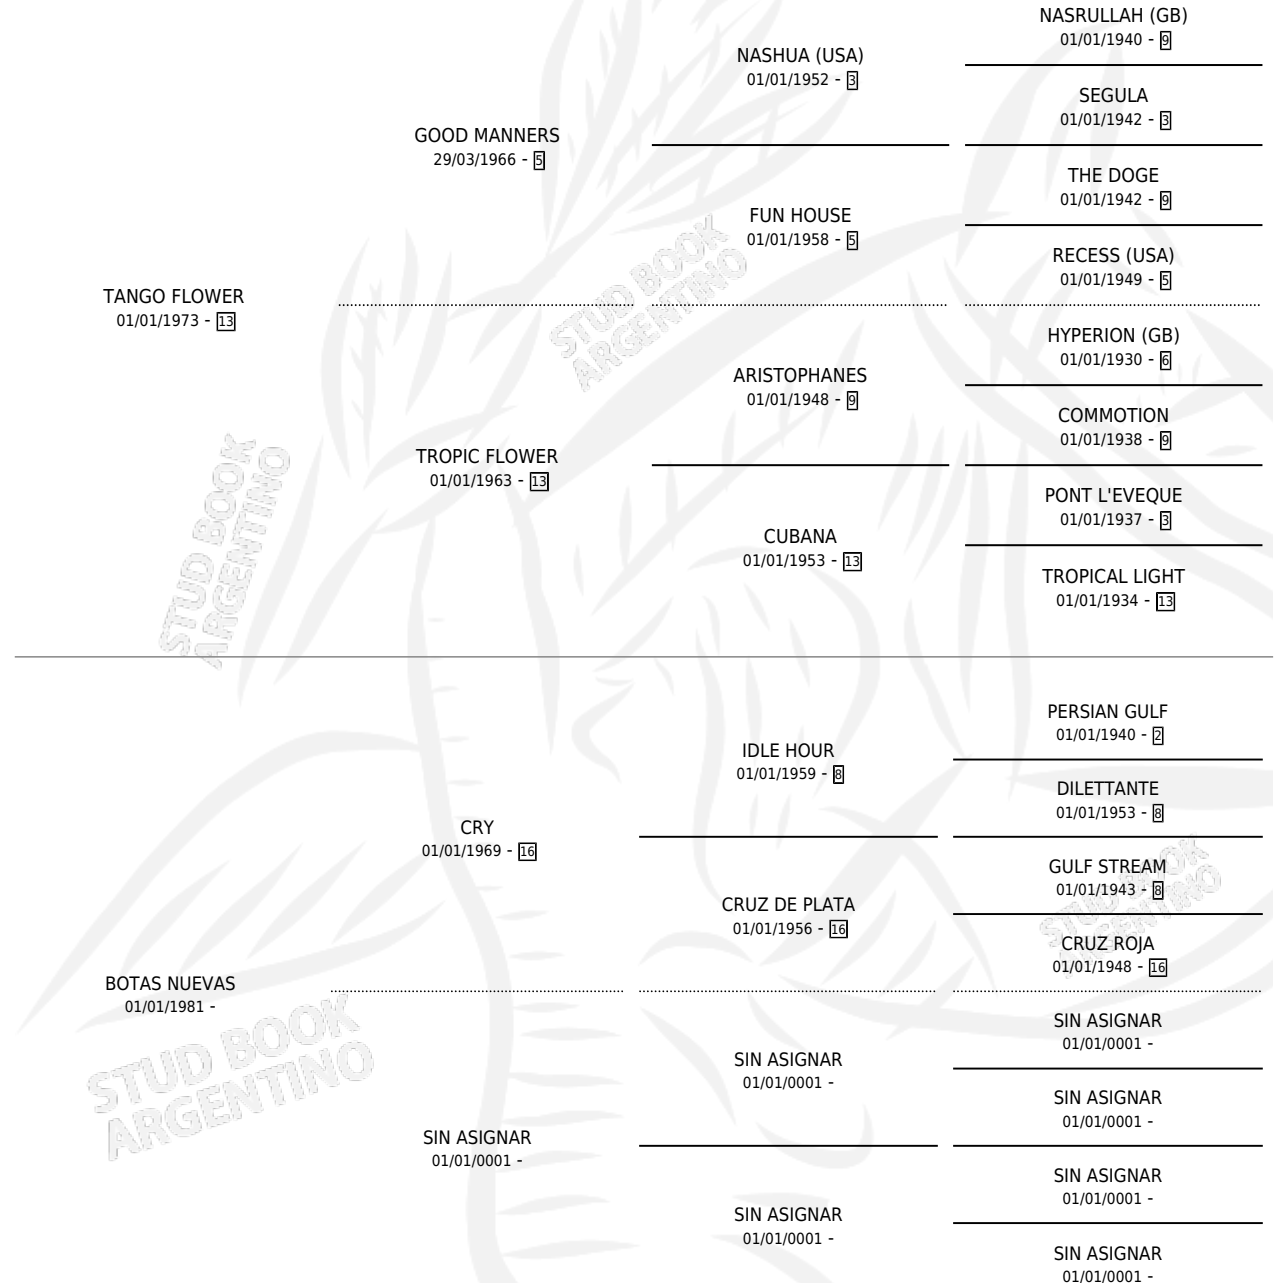

GOTA DE ROCIO

por TANGO FLOWER y BOTAS NUEVAS por CRY

Argentina · Hembra · Zaino · SP · 12/07/1987
Familia · Volumen 33

ESTADO

TIPIFICACIÓN SANGUÍNEA	X
TIPIFICACIÓN POR ADN	X
PASAPORTE	X
IDENTIFICACIÓN POR MICROCHIP	X
REPRODUCTOR	X

Lugar de nacimiento: Las Mostazas

Criador: Sin dato

PEDIGREE

GOTA DE ROCIO

Datos oficiales del Stud Book Argentino

Documento generado el 14/05/2026

studbook.org.ar