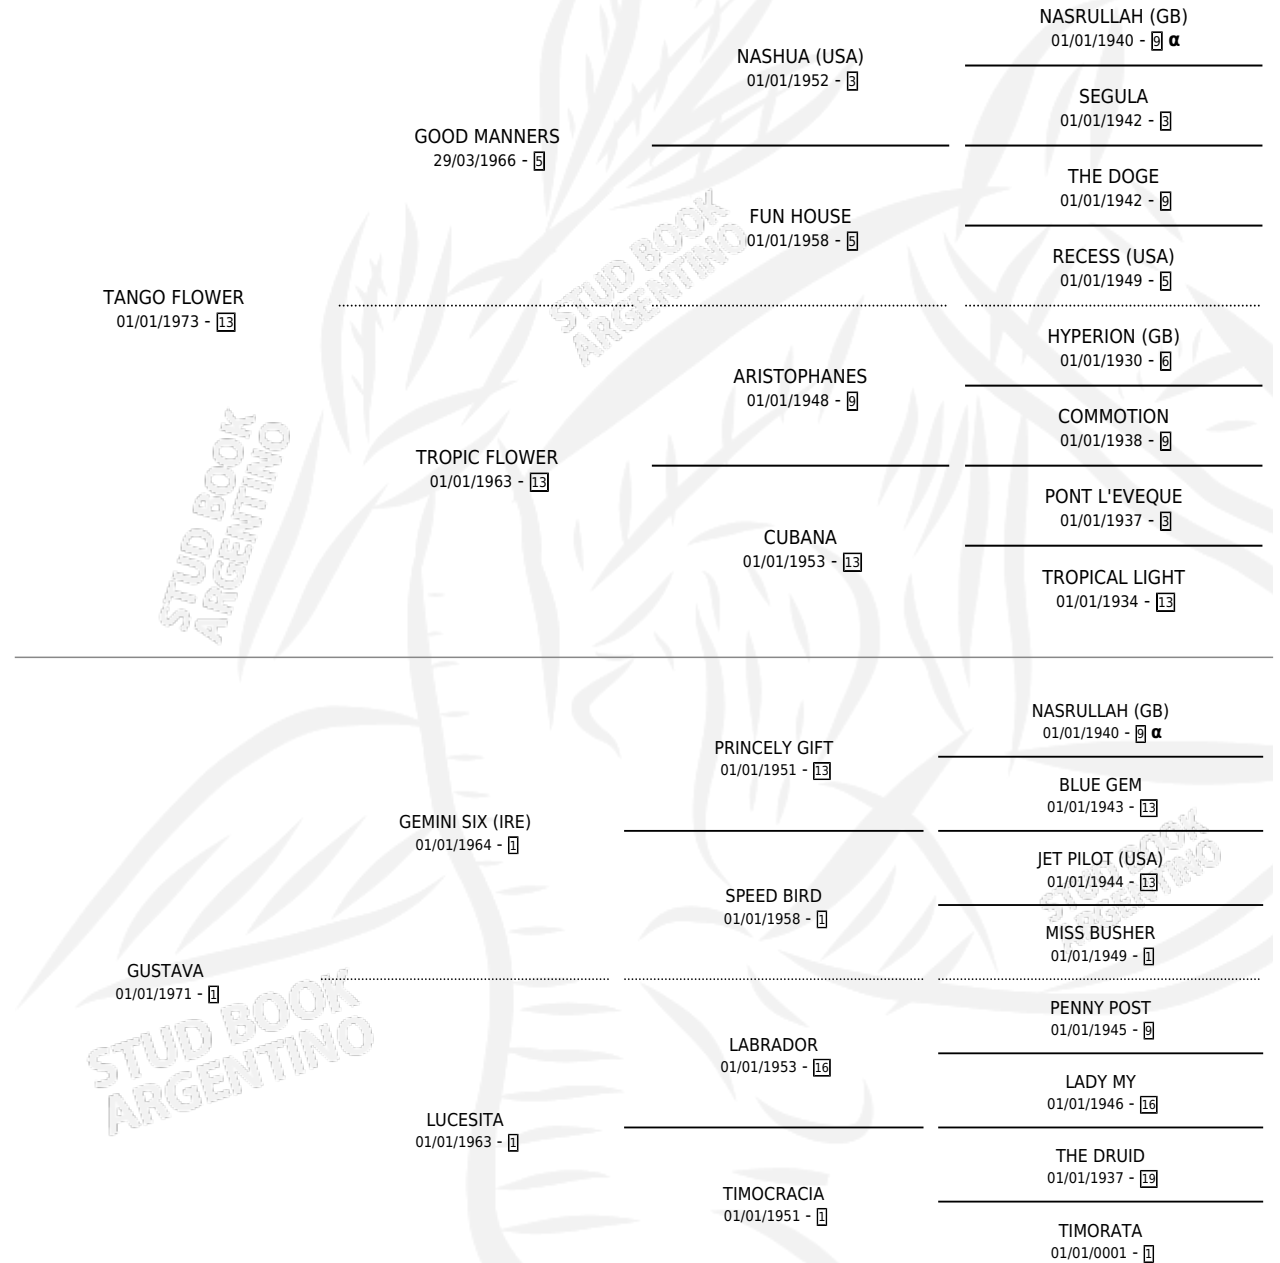

EL CHIMENTO

por TANGO FLOWER y GUSTAVA por GEMINI SIX (IRE)

Argentina · Macho · Zaino · SP · 15/07/1987
Familia 1-e · Volumen 33

ESTADO

TIPIFICACIÓN SANGUÍNEA	X
TIPIFICACIÓN POR ADN	X
PASAPORTE	X
IDENTIFICACIÓN POR MICROCHIP	X
REPRODUCTOR	X

Lugar de nacimiento: Las Mostazas

Criador: Sin dato

PEDIGREE

INBREEDING : α

CAMPAÑA

Solo carreras oficiales de Argentina

POR EDAD

EDAD	CC	1°	2°	3°	4°	5°	NP	CLC	CLG	CLCG1	CLGG1	IMPORTE	GANANCIA / CC
3 AÑOS	5	0	0	0	0	0	5	0	0	0	0	\$0	\$0
TOTALES	5	0	0	0	0	0	5	0	0	0	0	\$0	\$0
%		0.0%	0.0%	0.0%	0.0%	0.0%	100%	0.0%	0.0%	0.0%	0.0%		