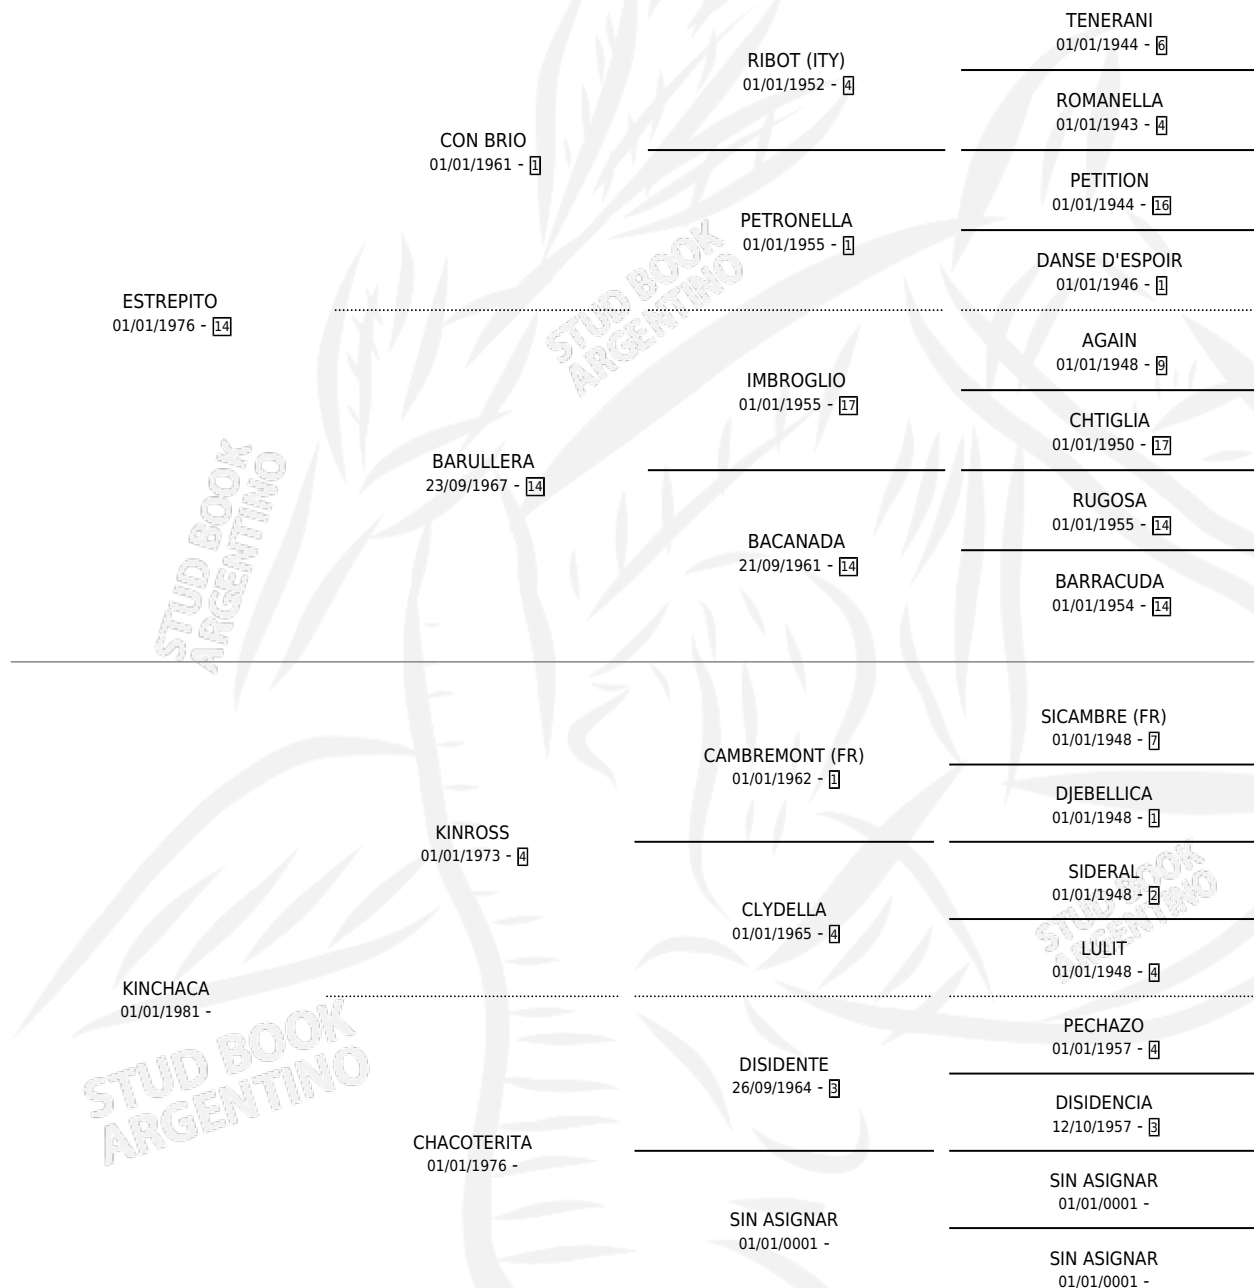

ES CHACOTERO

por ESTREPITO y KINCHACA por KINROSS

Argentina · Macho · Alazan · SP · 28/07/1987
Familia · Volumen 33

ESTADO

TIPIFICACIÓN SANGUÍNEA	X
TIPIFICACIÓN POR ADN	X
PASAPORTE	X
IDENTIFICACIÓN POR MICROCHIP	X
REPRODUCTOR	X

Lugar de nacimiento: Monadri

Criador: Asociacion Cooperativa De Criadores De Caballos De Carrera

PEDIGREE

CAMPAÑA

Solo carreras oficiales de Argentina

POR EDAD

EDAD	CC	1°	2°	3°	4°	5°	NP	CLC	CLG	CLCG1	CLGG1	IMPORTE	GANANCIA / CC
2 AÑOS	3	0	0	0	1	1	1	1	0	0	0	\$0	\$0
3 AÑOS	4	0	0	1	1	1	1	0	0	0	0	\$0	\$0
4 AÑOS	1	0	0	0	0	0	1	0	0	0	0	\$0	\$0
TOTALES	8	0	0	1	2	2	3	1	0	0	0	\$0	\$0
%		0.0%	0.0%	12.5%	25.0%	25.0%	37.5%	12.5%	0.0%	0.0%	0.0%		