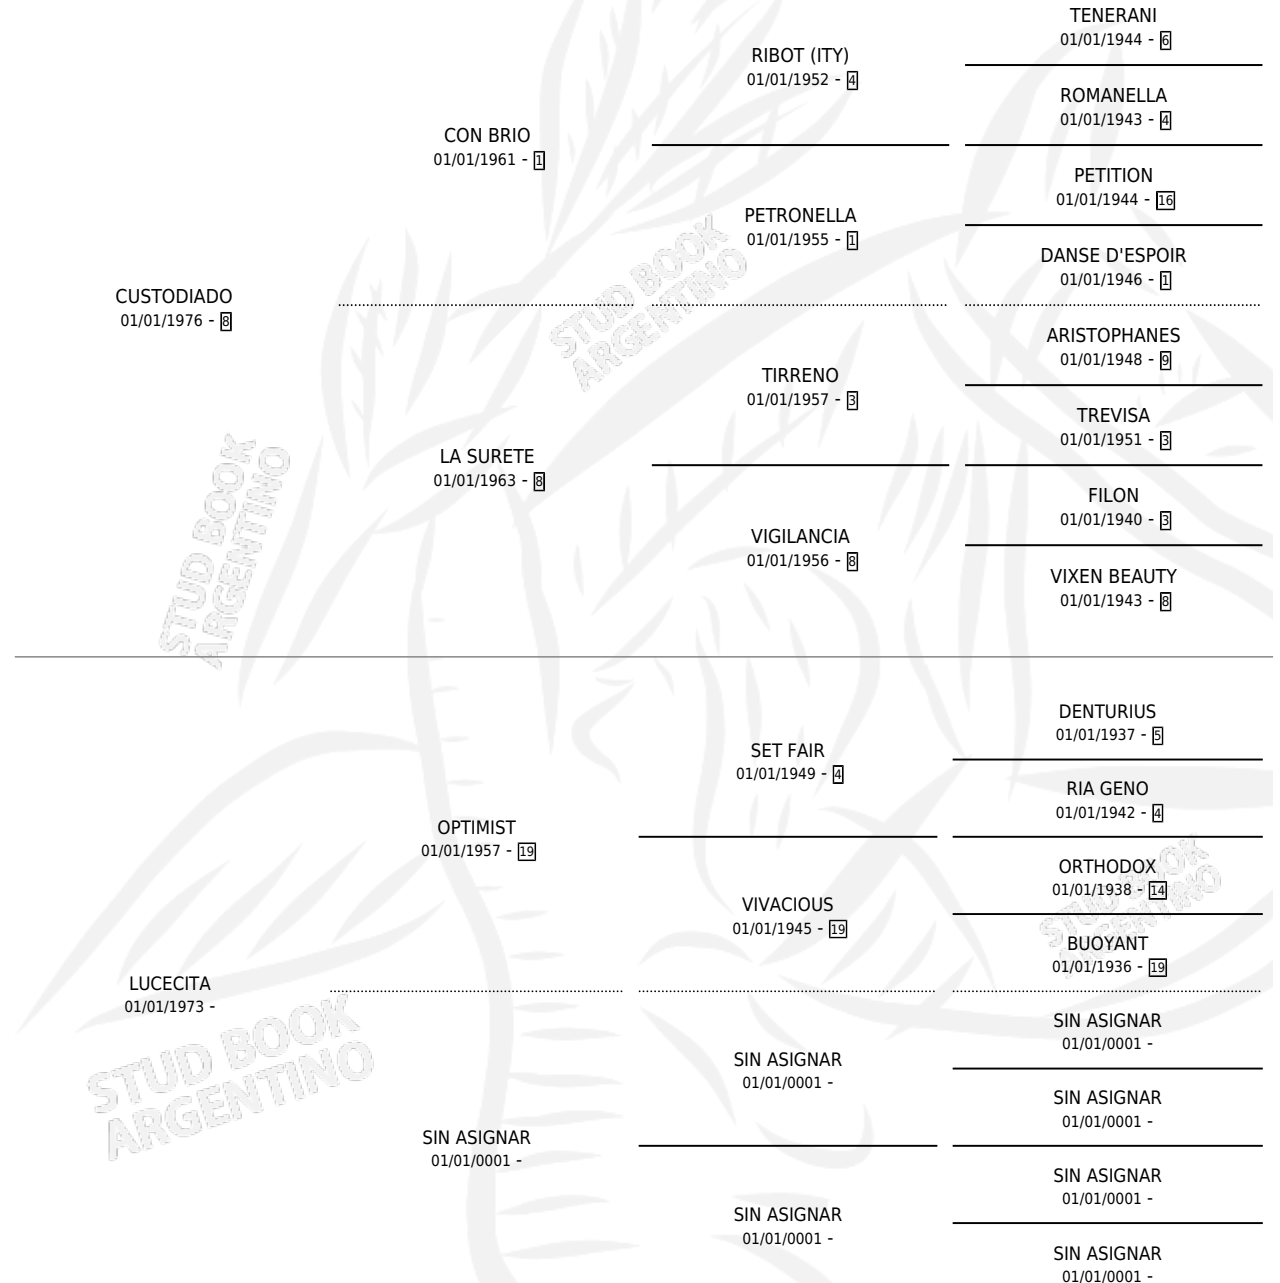

Lugar de nacimiento: Monadri

Criador: Monadri

~

HIJOS

	MACHOS	HEMBRAS
6 NACIERON	3	3
1 CORRIERON	1	0

SIN ACTUACIONES

PEDIGREE

CAMPAÑA

Solo carreras oficiales de Argentina

POR EDAD

EDAD	CC	1°	2°	3°	4°	5°	NP	CLC	CLG	CLCG1	CLGG1	IMPORTE	GANANCIA / CC
3 AÑOS	7	1	2	1	0	0	3	0	0	0	0	\$0	\$0
TOTALES	7	1	2	1	0	0	3	0	0	0	0	\$0	\$0
%		14.3%	28.6%	14.3%	0.0%	0.0%	42.9%	0.0%	0.0%	0.0%	0.0%		