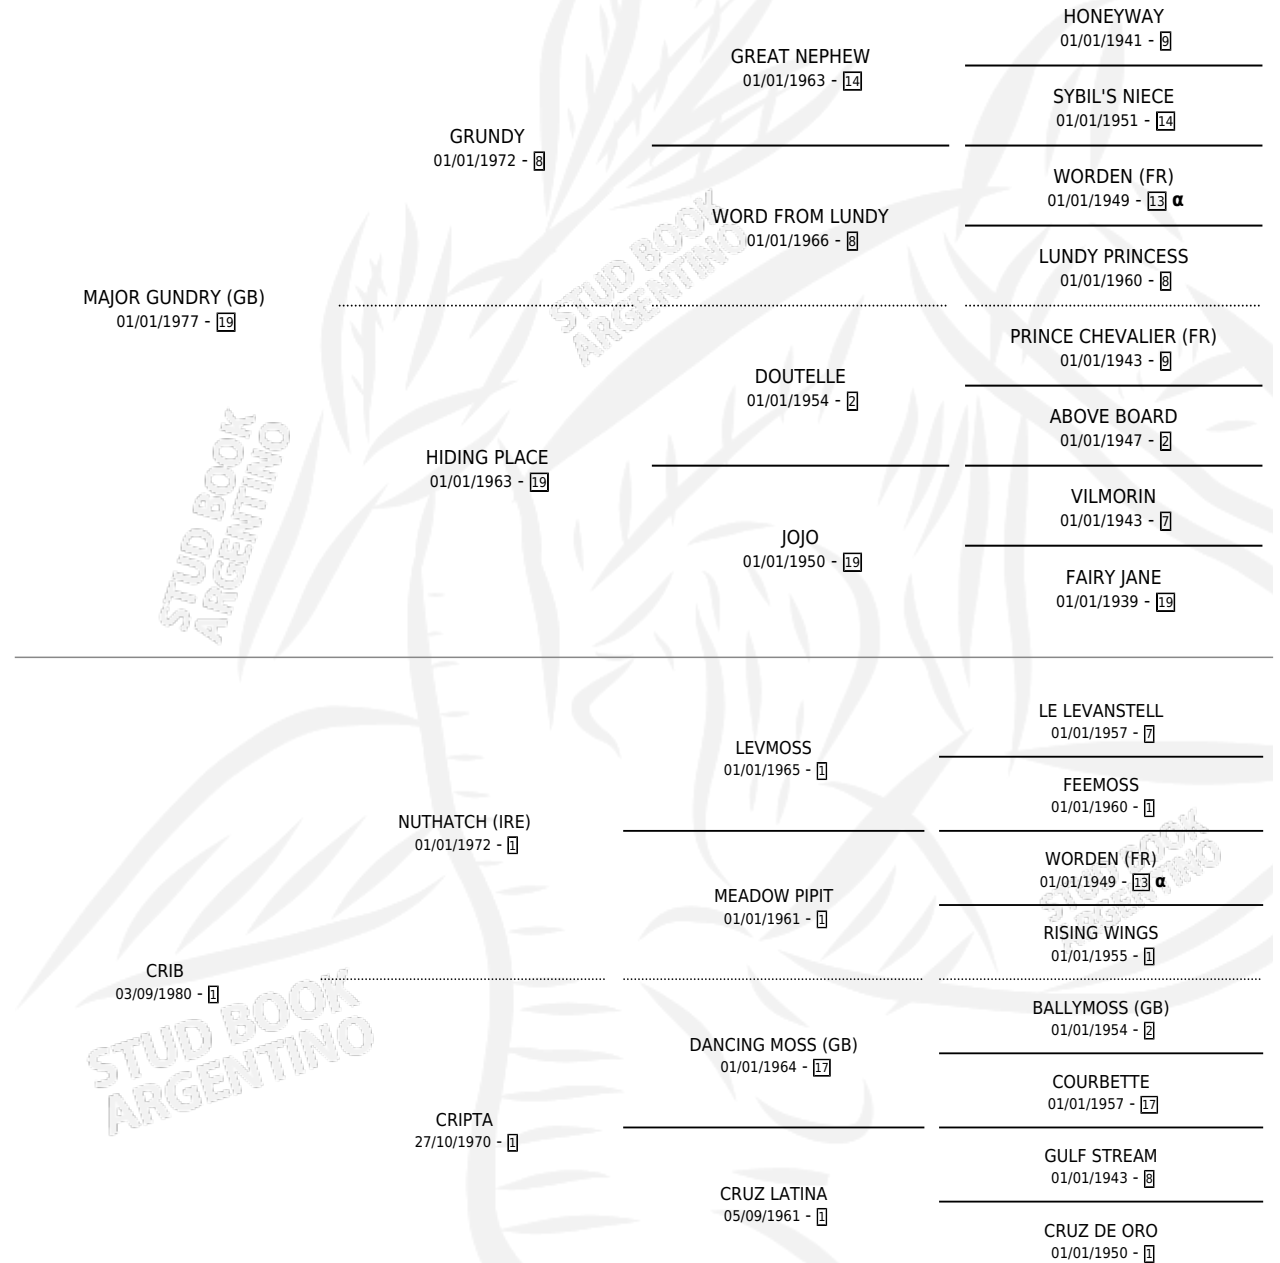

CRIC

por MAJOR GUNDRY (GB) y CRIB por NUTHATCH (IRE)

Argentina · Macho · Alazan · SP · 16/08/1987
Familia 1-e · Volumen 33

ESTADO

TIPIFICACIÓN SANGUÍNEA	X
TIPIFICACIÓN POR ADN	X
PASAPORTE	X
IDENTIFICACIÓN POR MICROCHIP	X
REPRODUCTOR	X

Lugar de nacimiento: Argentino

Criador: Sin dato

PEDIGREE

INBREEDING : α

CRIC

Datos oficiales del Stud Book Argentino

Documento generado el 26/04/2026

studbook.org.ar