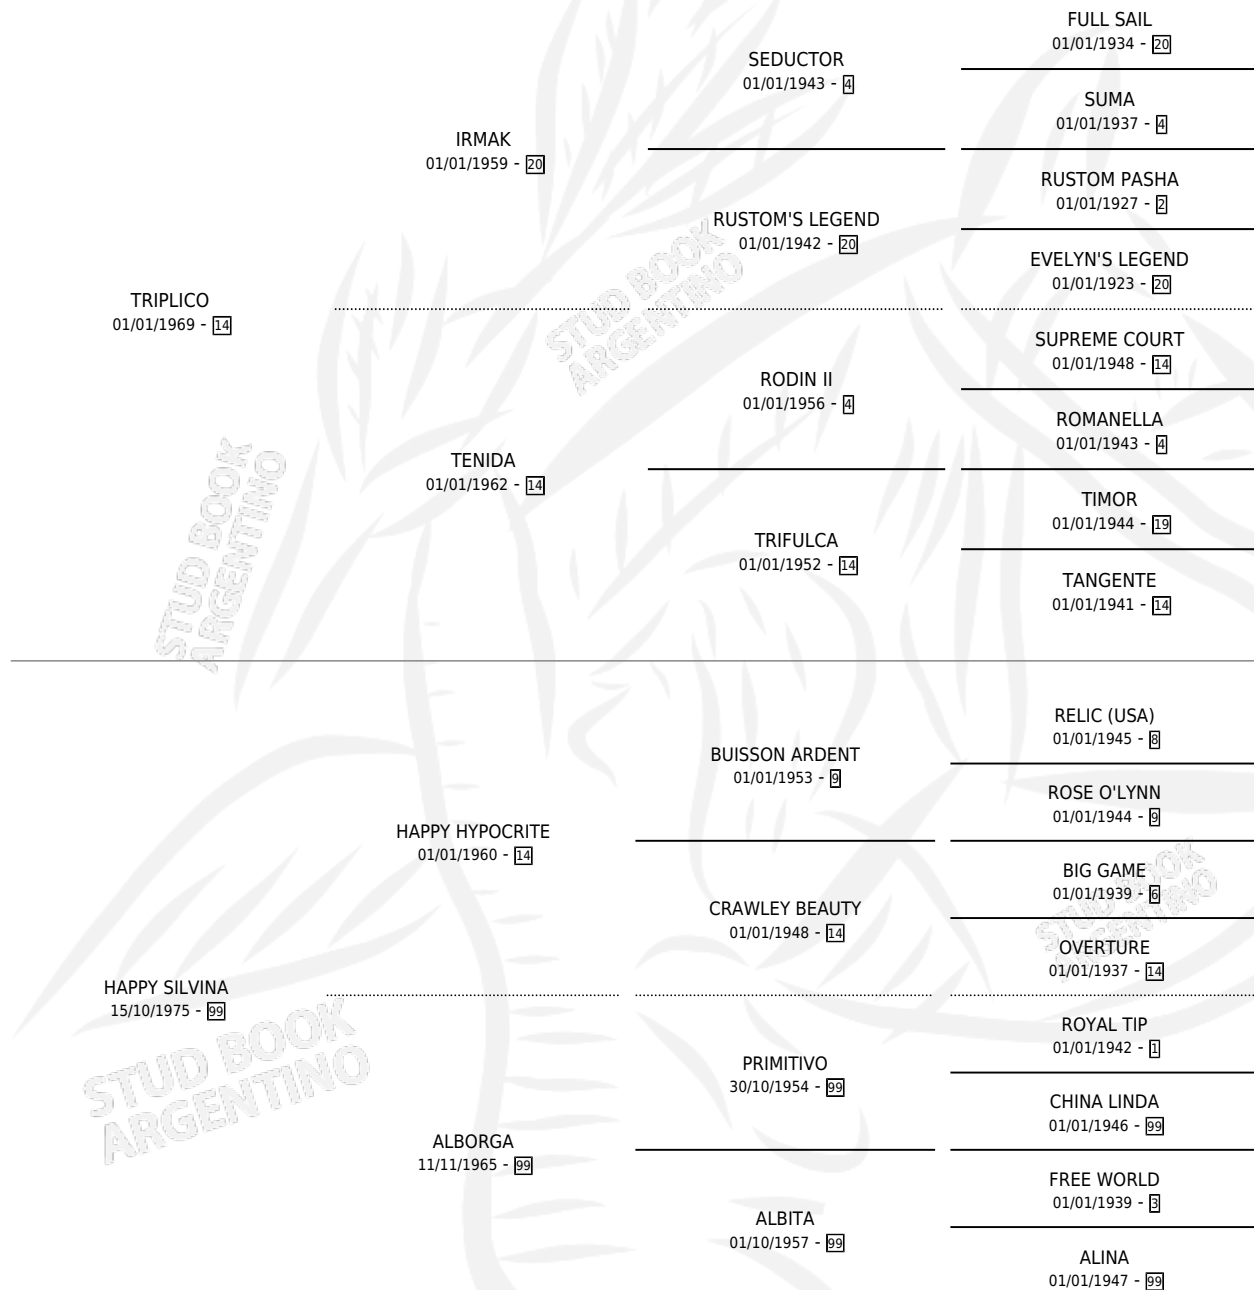

AÑAMEMBUI

por **TRIPLICO** y **HAPPY SILVINA** por **HAPPY HYPOCRITE**

Argentina · Hembra · Alazan · SP · 08/07/1987
Familia 99 · Volumen 33

ESTADO

TIPIFICACIÓN SANGUÍNEA	✓
TIPIFICACIÓN POR ADN	X
PASAPORTE	X
IDENTIFICACIÓN POR MICROCHIP	X
REPRODUCTOR	✓

Lugar de nacimiento: Yuyos Brujos

Criador: Sin dato

~

HIJOS

	MACHOS	HEMBRAS
1 NACIERON	1	0
SIN ACTUACIONES		

PEDIGREE