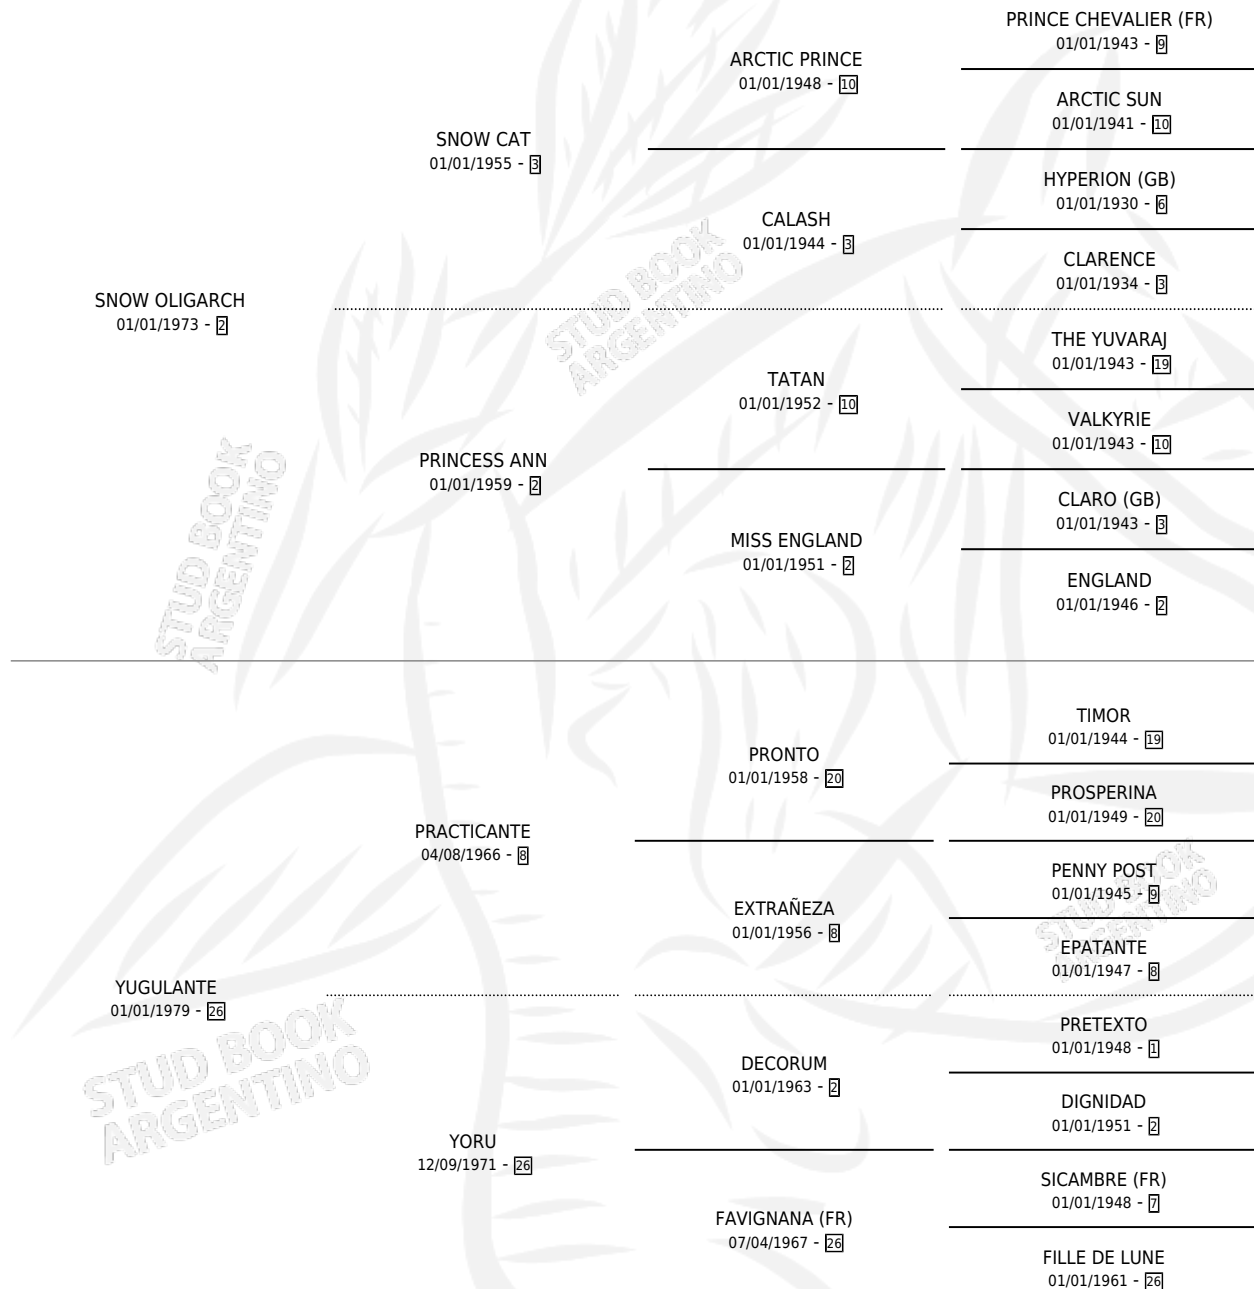

LADY OLIGARCH

por SNOW OLIGARCH y YUGULANTE por PRACTICANTE

Argentina · Hembra · Zaino · SP · 22/07/1987
Familia 26 · Volumen 33

ESTADO

TIPIFICACIÓN SANGUÍNEA	✓
TIPIFICACIÓN POR ADN	X
PASAPORTE	X
IDENTIFICACIÓN POR MICROCHIP	X
REPRODUCTOR	✓

Lugar de nacimiento: Laguna de los Padres

Criador: Sin dato

~

HIJOS

	MACHOS	HEMBRAS
3 NACIERON	2	1
1 CORRIERON	0	1
1 GANARON	0	1
0 GANADORES CL	0 GANADORES GR	0 GANADORES G1

PEDIGREE

S

mientos 3 / Efectividad 42.86%

PADRILLO	PRODUCTO	CRIADOR	1ER SERVICIO	ÚLTIMO SERVICIO
CITATON	∅		09/10/1997	21/11/1997
LADY OLIGARCH				
CITATON	CITARCH (M Z, 02/10/1997) MURIO EL 27/10/1997	SIN DATO	12/10/1996	14/10/1996
CITATON	∅		17/10/1995	13/11/1995
Basico	BASOLI (M A, 10/10/1995)	SIN DATO	05/09/1994	15/11/1994
BASIC	∅		22/09/1993	24/09/1993
BASIC	∅		12/11/1992	14/11/1992
SEÑOR FEUDAL	LADY CAMILA (H Z, 03/10/1992)	SIN DATO	19/10/1991	29/10/1991