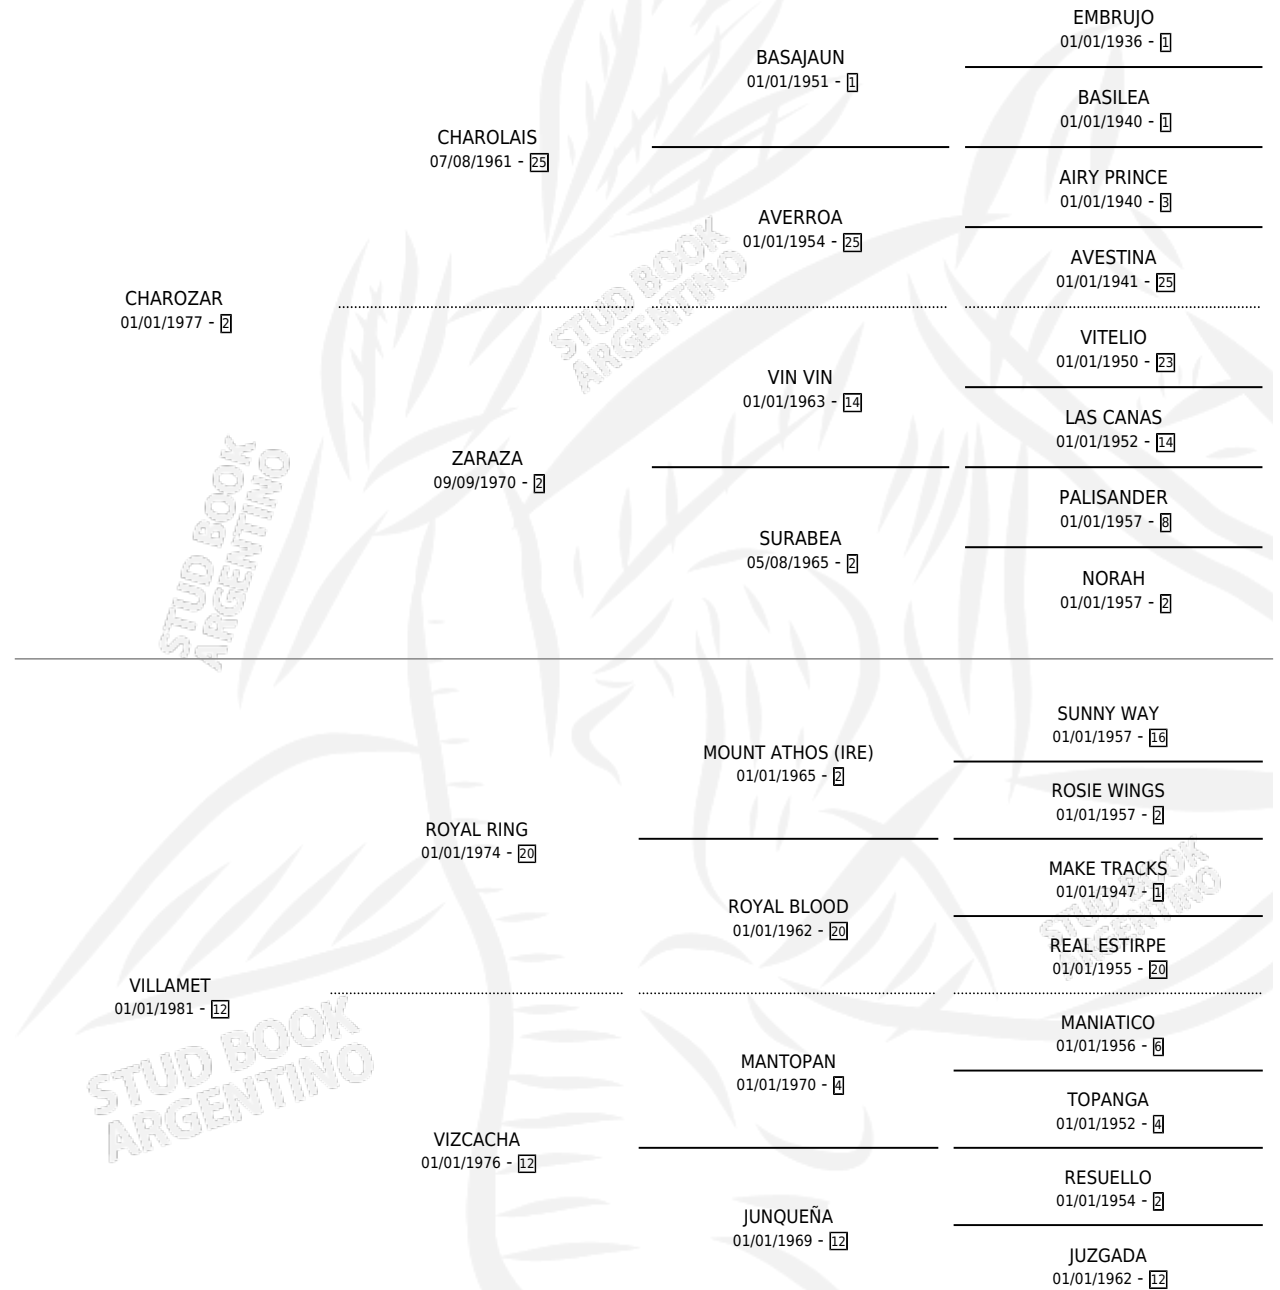

CHALASA

por CHAROZAR y VILLAMET por ROYAL RING

Argentina · Hembra · Alazan · SP · 11/08/1987
Familia 12-b · Volumen 33

ESTADO

TIPIFICACIÓN SANGUÍNEA	✓
TIPIFICACIÓN POR ADN	X
PASAPORTE	X
IDENTIFICACIÓN POR MICROCHIP	X
REPRODUCTOR	✓

Lugar de nacimiento: Campo particular

Criador: Sin dato

PEDIGREE