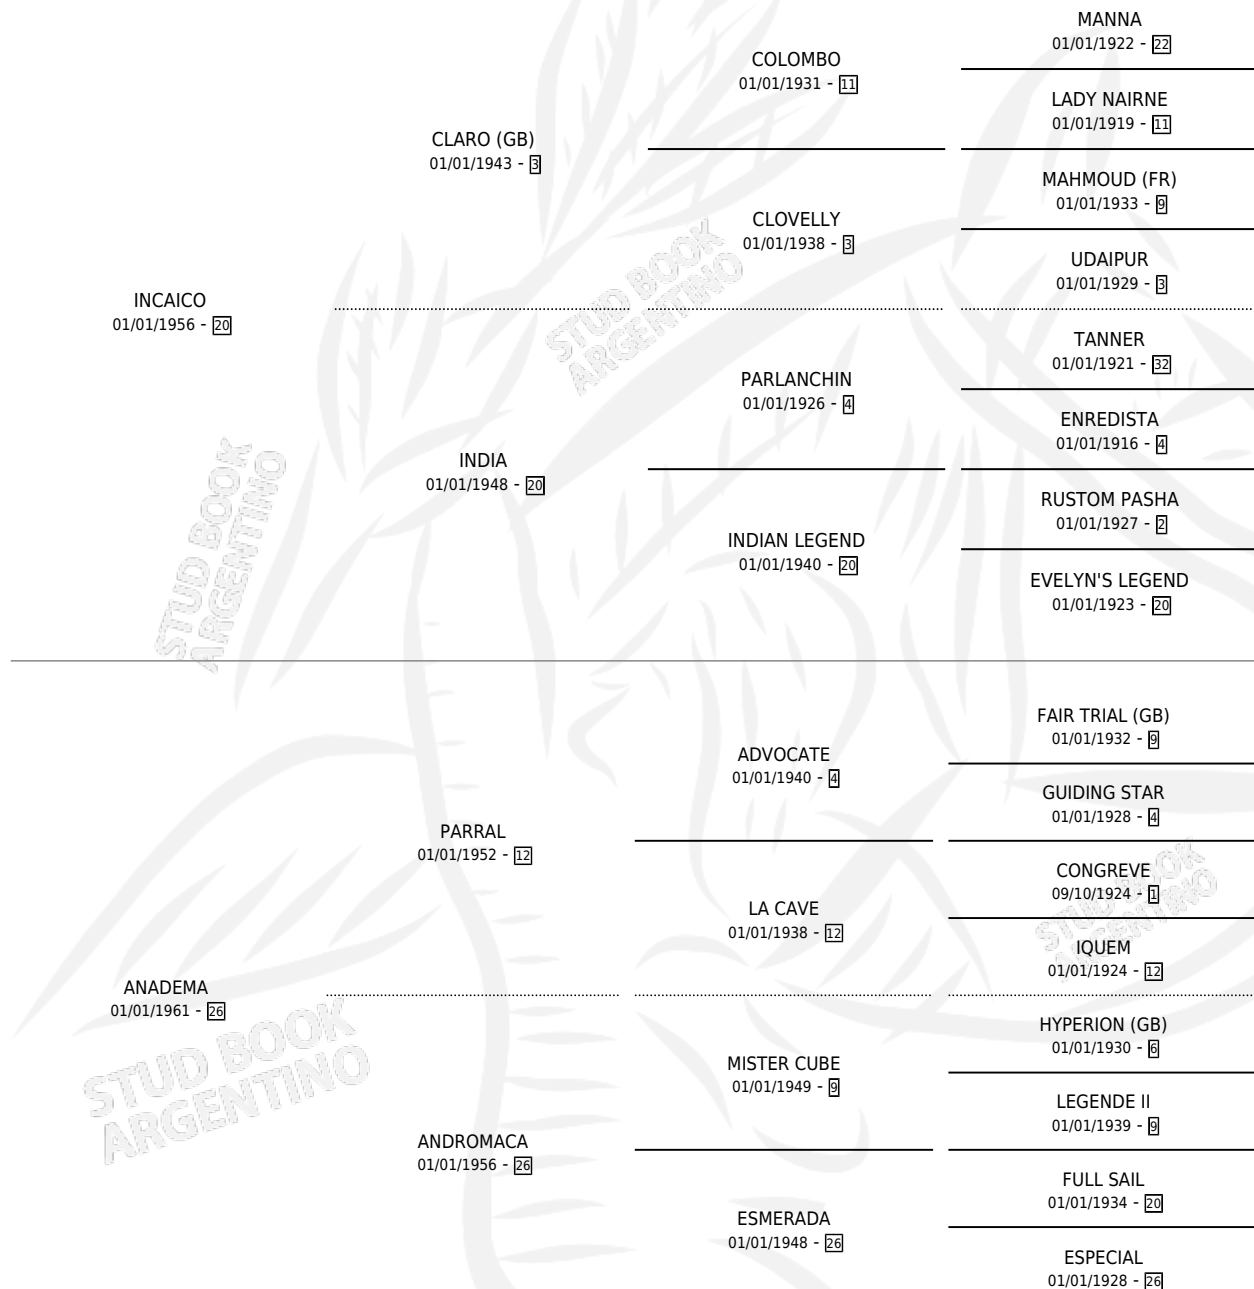

Lugar de nacimiento: Campo particular

Criador: Sin dato

~

HIJOS

	MACHOS	HEMBRAS
1 NACIERON	0	1
SIN ACTUACIONES		

PEDIGREE

DOMB

Datos oficiales del Stud Book Argentino