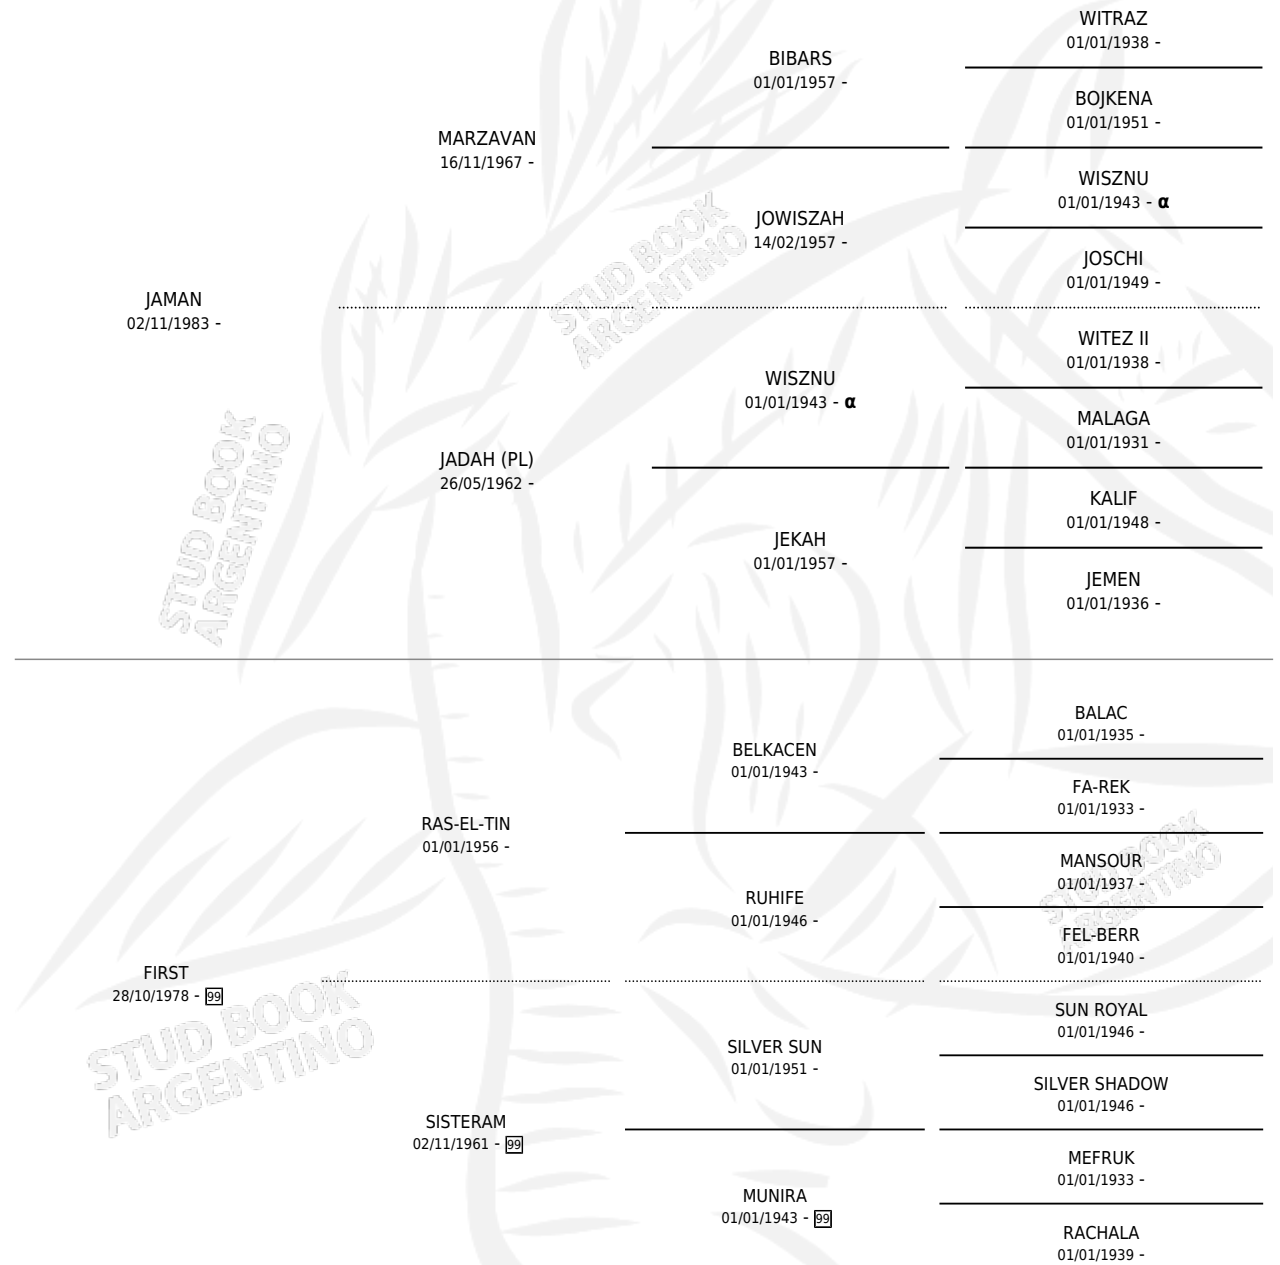

GUAZU MADRUGADA

por JAMAN y FIRST por RAS-EL-TIN

Argentina · Hembra · Zaino Doradillo · AP · 31/07/1987
Familia 99 · Volumen 33

ESTADO

TIPIFICACIÓN SANGUÍNEA	✓
TIPIFICACIÓN POR ADN	✓
PASAPORTE	X
IDENTIFICACIÓN POR MICROCHIP	X
REPRODUCTOR	✓

Lugar de nacimiento: La Encandilada

Criador: La Encandilada

~

HIJOS

	MACHOS	HEMBRAS
13 NACIERON	7	6
SIN ACTUACIONES		

PEDIGREE

INBREEDING : α