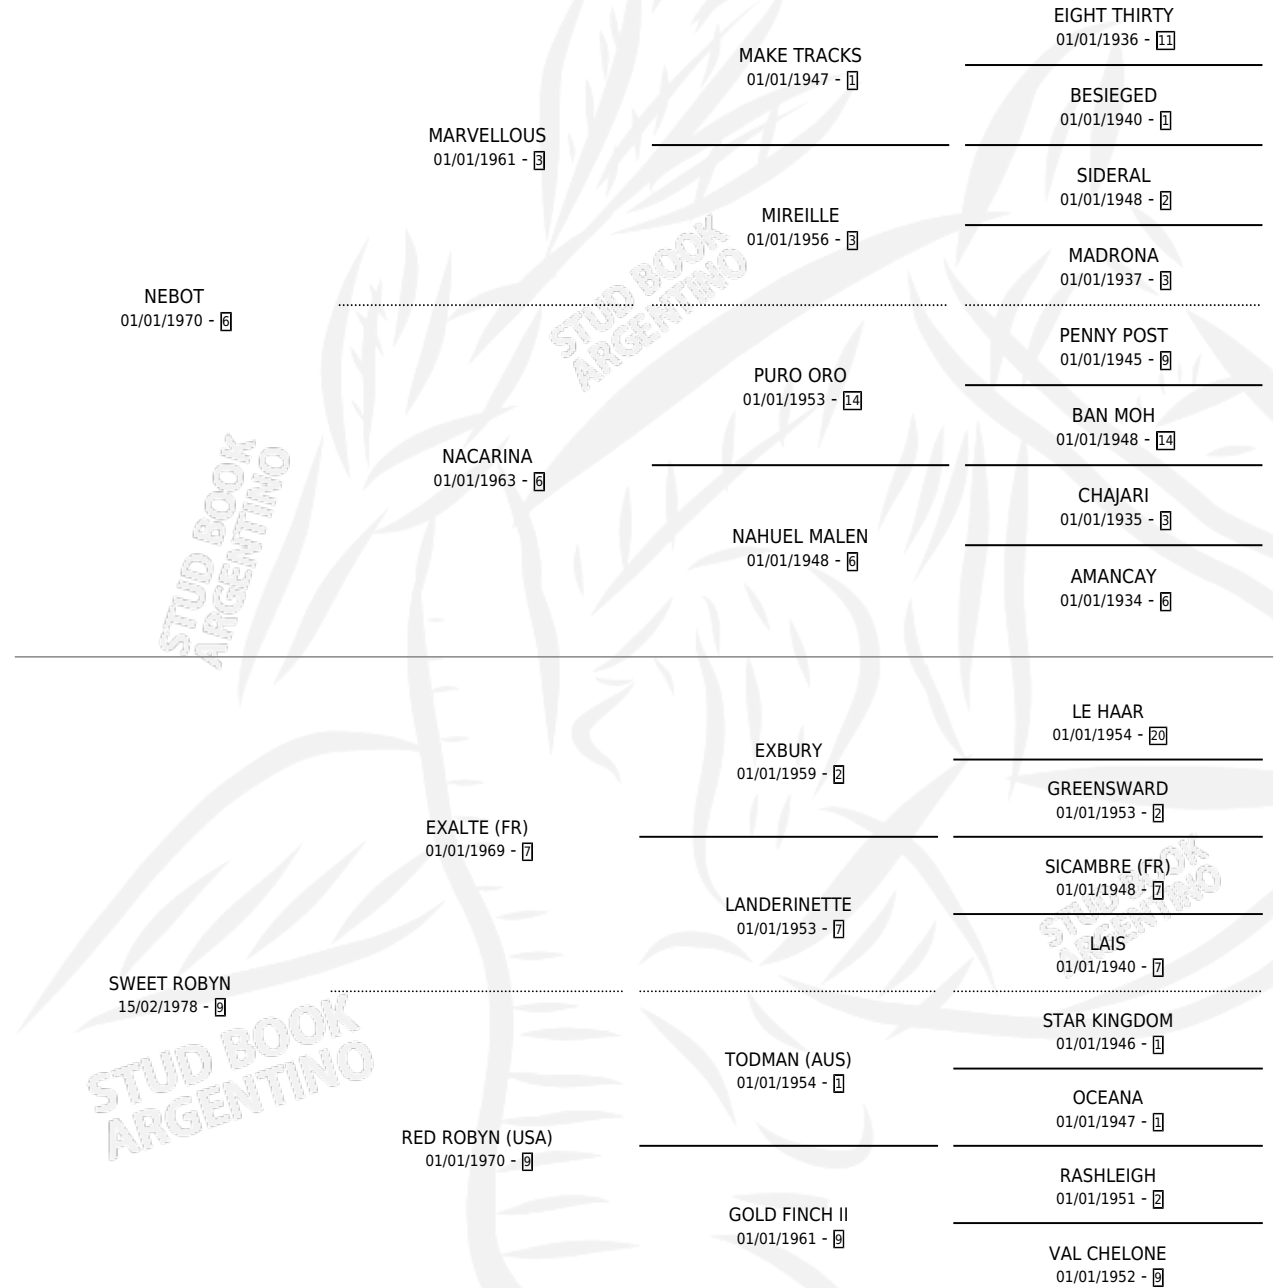

GHIRONDA

por NEBOT y SWEET ROBYN por EXALTE (FR)

Argentina · Hembra · Alazan · SP · 24/07/1987
Familia 9 · Volumen 33

ESTADO

TIPIFICACIÓN SANGUÍNEA	✓
TIPIFICACIÓN POR ADN	X
PASAPORTE	X
IDENTIFICACIÓN POR MICROCHIP	X
REPRODUCTOR	✓

Lugar de nacimiento: Campo particular

Criador: Sin dato

~

HIJOS

	MACHOS	HEMBRAS
1 NACIERON	0	1

SIN ACTUACIONES

PEDIGREE