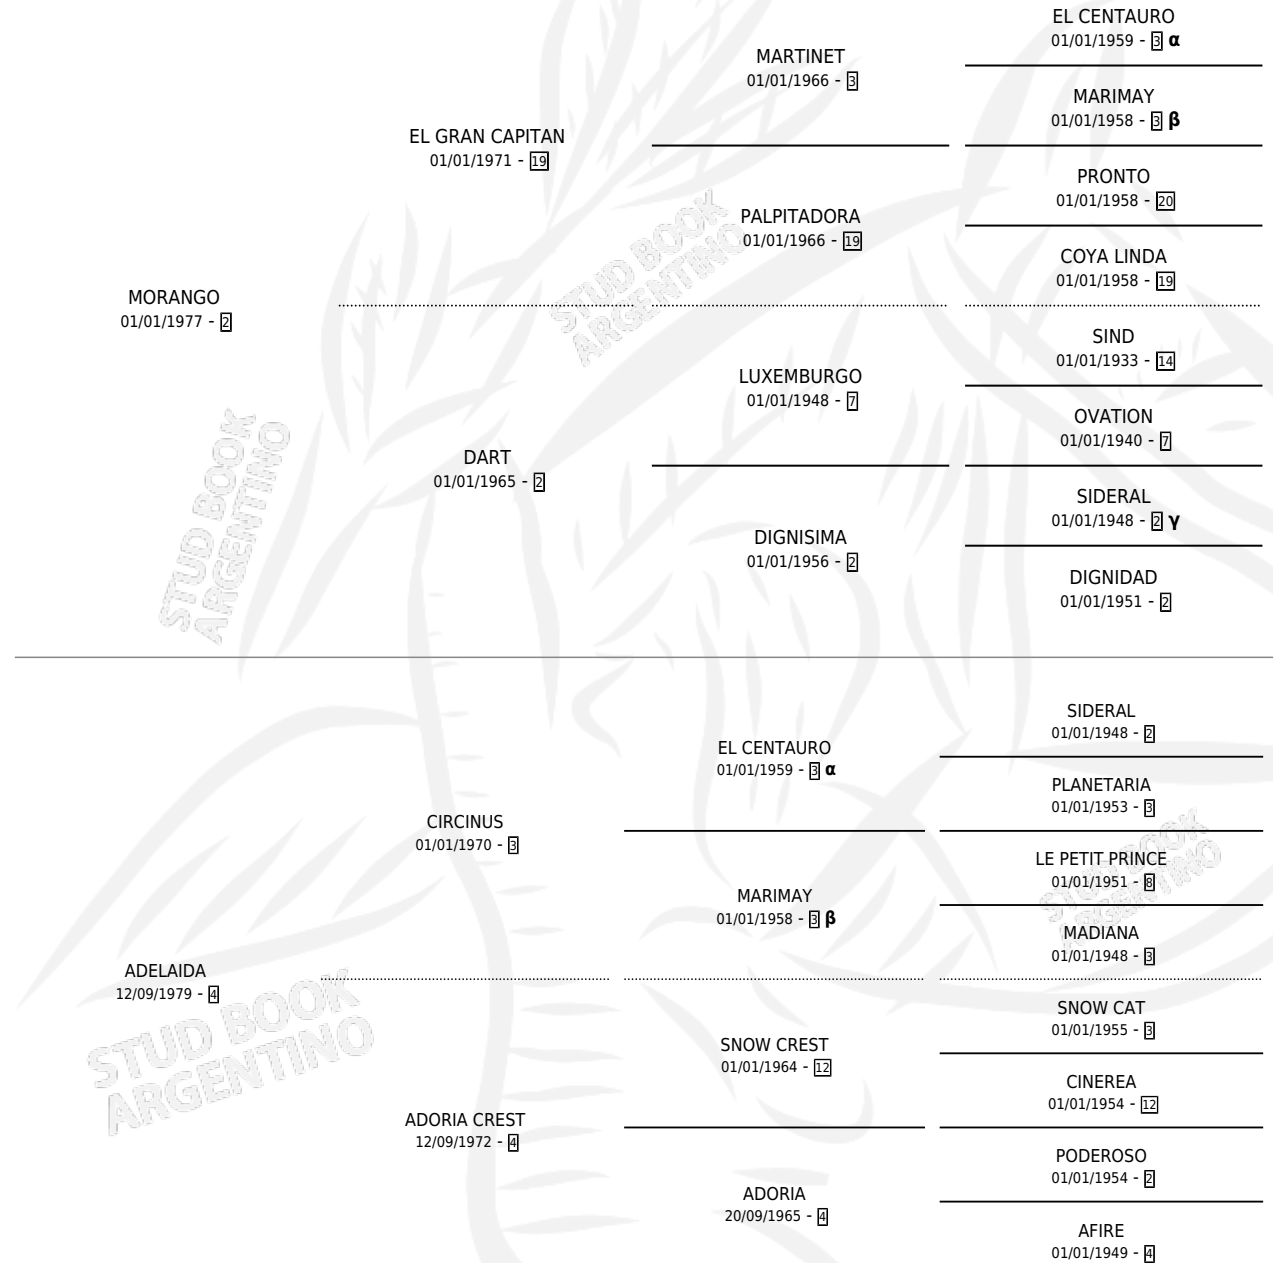

PLATA ADELANTADA

por MORANGO y ADELAIDA por CIRCINUS

Argentina · Hembra · Alazan · SP · 14/07/1987
Familia 4-h · Volumen 33

ESTADO

TIPIFICACIÓN SANGUÍNEA	✓
TIPIFICACIÓN POR ADN	X
PASAPORTE	X
IDENTIFICACIÓN POR MICROCHIP	X
REPRODUCTOR	✓

Lugar de nacimiento: Dinastia

Criador: Asociacion Cooperativa De Criadores De Caballos De Carrera

~

HIJOS

	MACHOS	HEMBRAS
5 NACIERON	0	5
SIN ACTUACIONES		

PEDIGREE

INBREEDING : **α,β,γ**