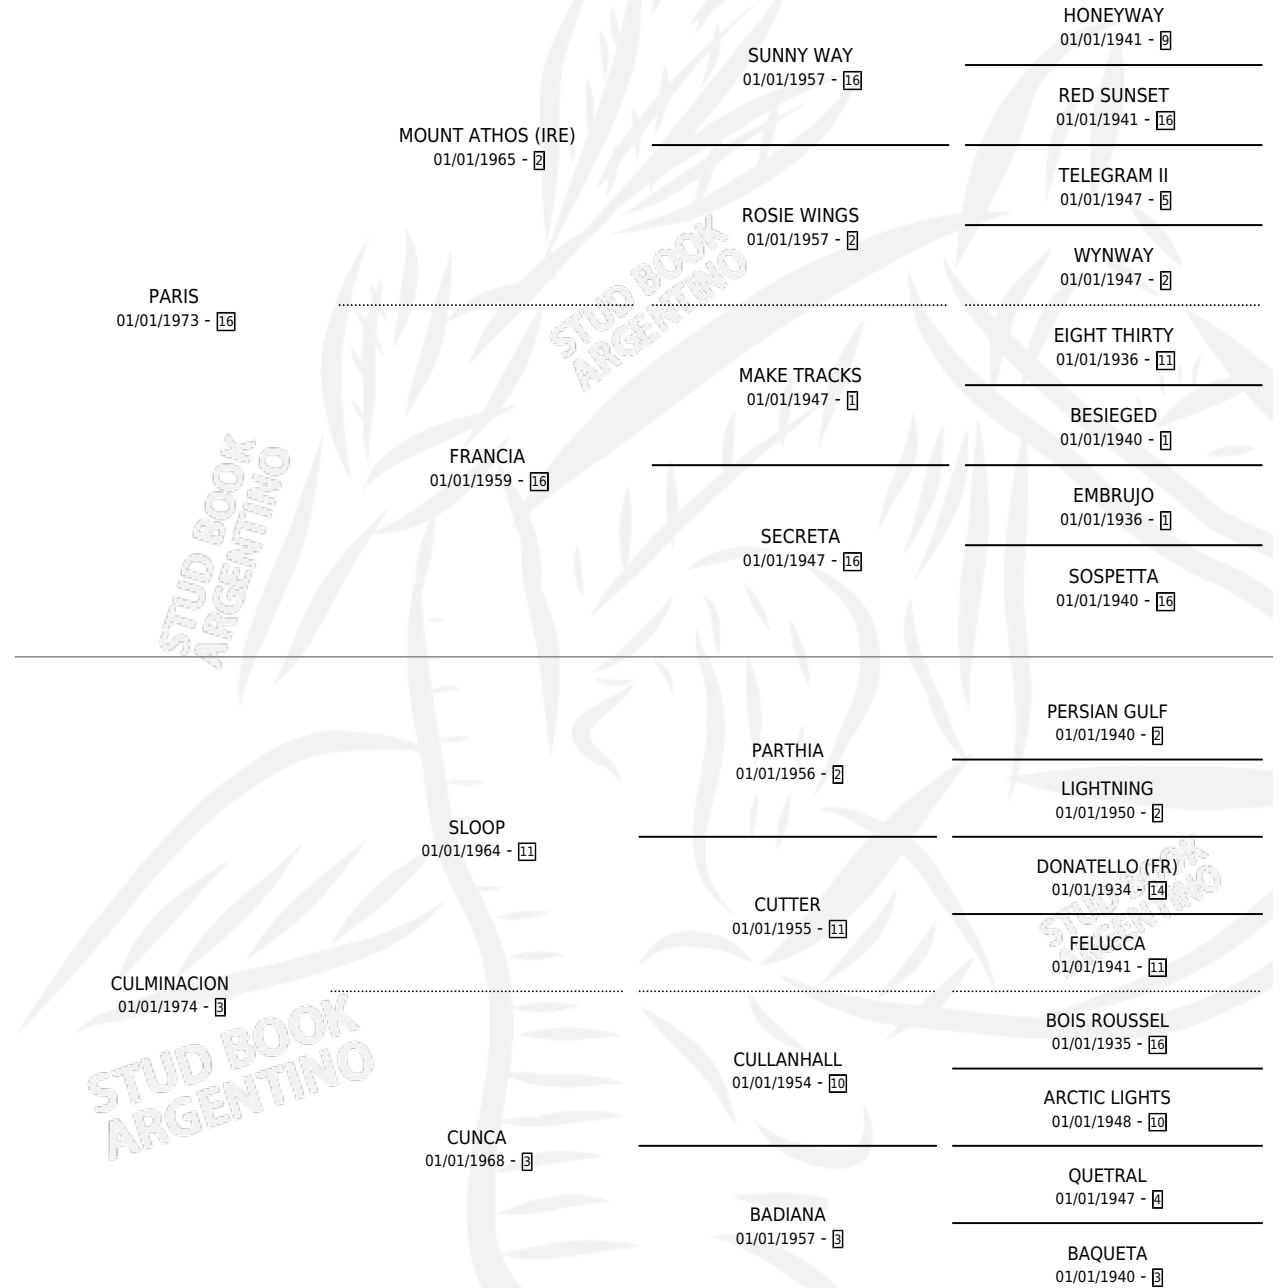

FINAL GALO

por **PARIS** y **CULMINACION** por **SLOOP**

Argentina · Macho · Alazan Tostado · SP · 21/07/1987
Familia 3-a · Volumen 33

ESTADO

TIPIFICACIÓN SANGUÍNEA	X
TIPIFICACIÓN POR ADN	X
PASAPORTE	X
IDENTIFICACIÓN POR MICROCHIP	X
REPRODUCTOR	X

Lugar de nacimiento: Vadarkblar

Criador: Asociacion Cooperativa De Criadores De Caballos De Carrera

PEDIGREE

CAMPAÑA

Solo carreras oficiales de Argentina

POR EDAD

EDAD	CC	1°	2°	3°	4°	5°	NP	CLC	CLG	CLCG1	CLGG1	IMPORTE	GANANCIA / CC
3 AÑOS	7	1	3	2	0	0	1	0	0	0	0	\$0	\$0
4 AÑOS	6	0	0	1	2	1	2	0	0	0	0	\$0	\$0
8 AÑOS	3	0	0	0	0	0	3	0	0	0	0	\$0	\$0
TOTALES	16	1	3	3	2	1	6	0	0	0	0	\$0	\$0
%		6.3%	18.8%	18.8%	12.5%	6.3%	37.5%	0.0%	0.0%	0.0%	0.0%		