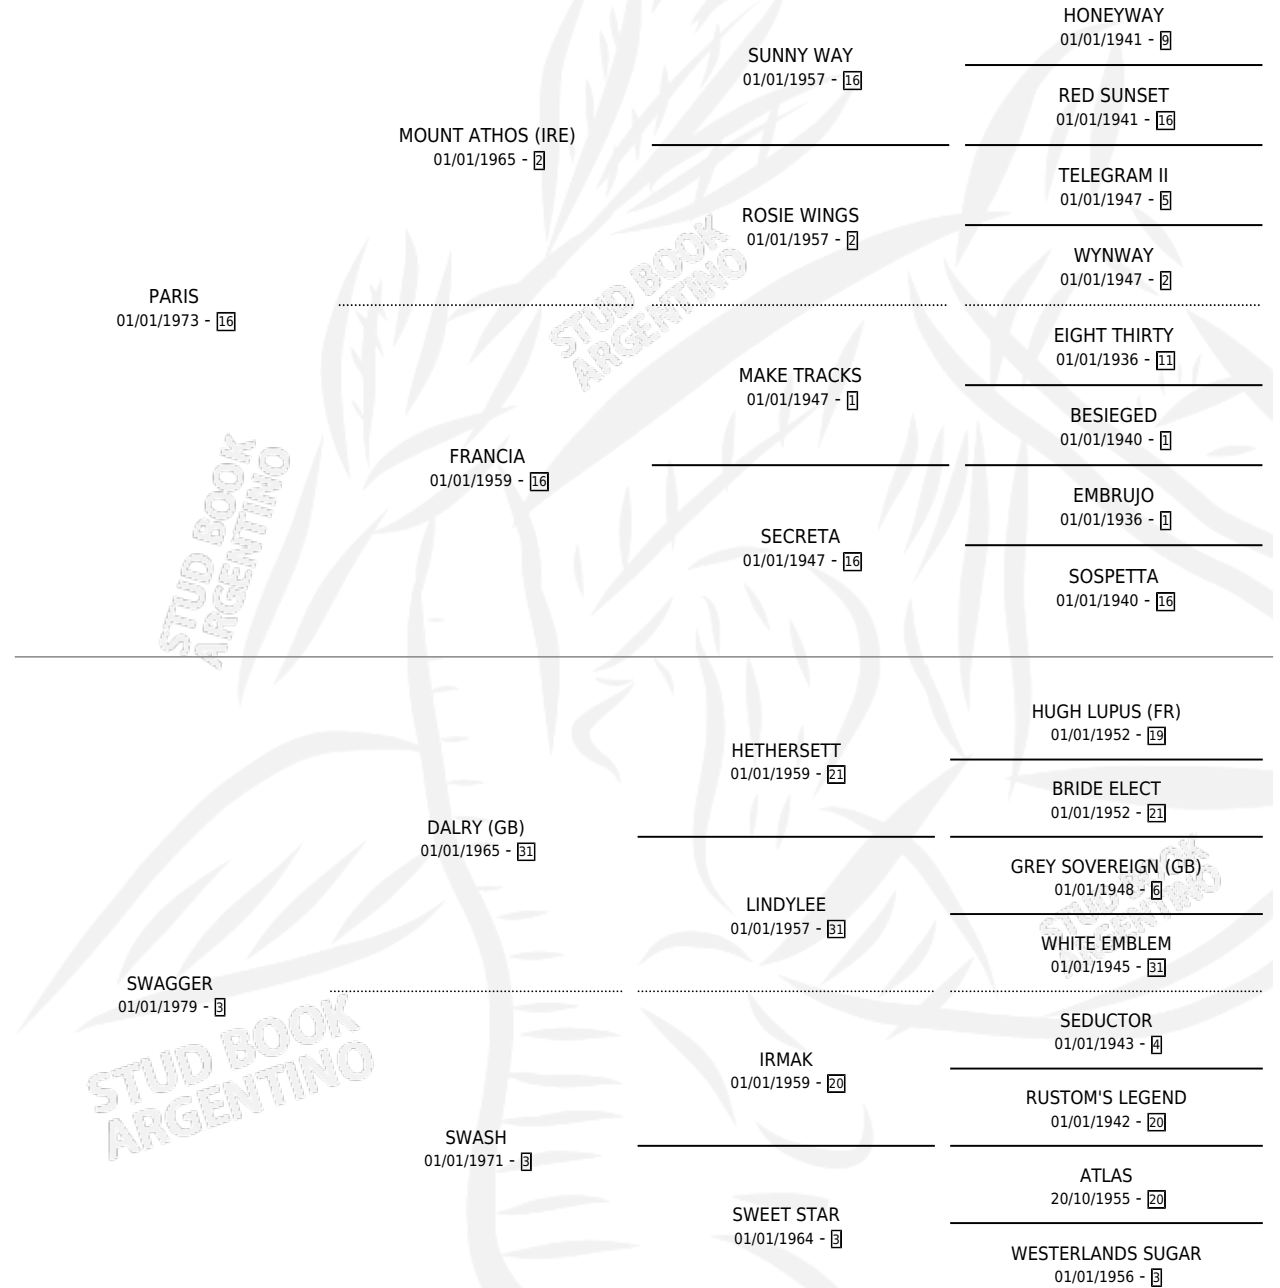

QUIEN TE CREES

por PARIS y SWAGGER por DALRY (GB)

Argentina · Macho · Zaino · SP · 26/07/1987
Familia 3-i · Volumen 33

ESTADO

TIPIFICACIÓN SANGUÍNEA	X
TIPIFICACIÓN POR ADN	X
PASAPORTE	X
IDENTIFICACIÓN POR MICROCHIP	X
REPRODUCTOR	X

Lugar de nacimiento: Vadarkblar

Criador: Vadarkblar

PEDIGREE

CAMPAÑA

Solo carreras oficiales de Argentina

POR EDAD

EDAD	CC	1°	2°	3°	4°	5°	NP	CLC	CLG	CLCG1	CLGG1	IMPORTE	GANANCIA / CC
4 AÑOS	1	0	0	0	0	0	1	0	0	0	0	\$0	\$0
5 AÑOS	1	0	0	0	0	0	1	0	0	0	0	\$0	\$0
TOTALES	2	0	0	0	0	0	2	0	0	0	0	\$0	\$0
%		0.0%	0.0%	0.0%	0.0%	0.0%	100%	0.0%	0.0%	0.0%	0.0%		