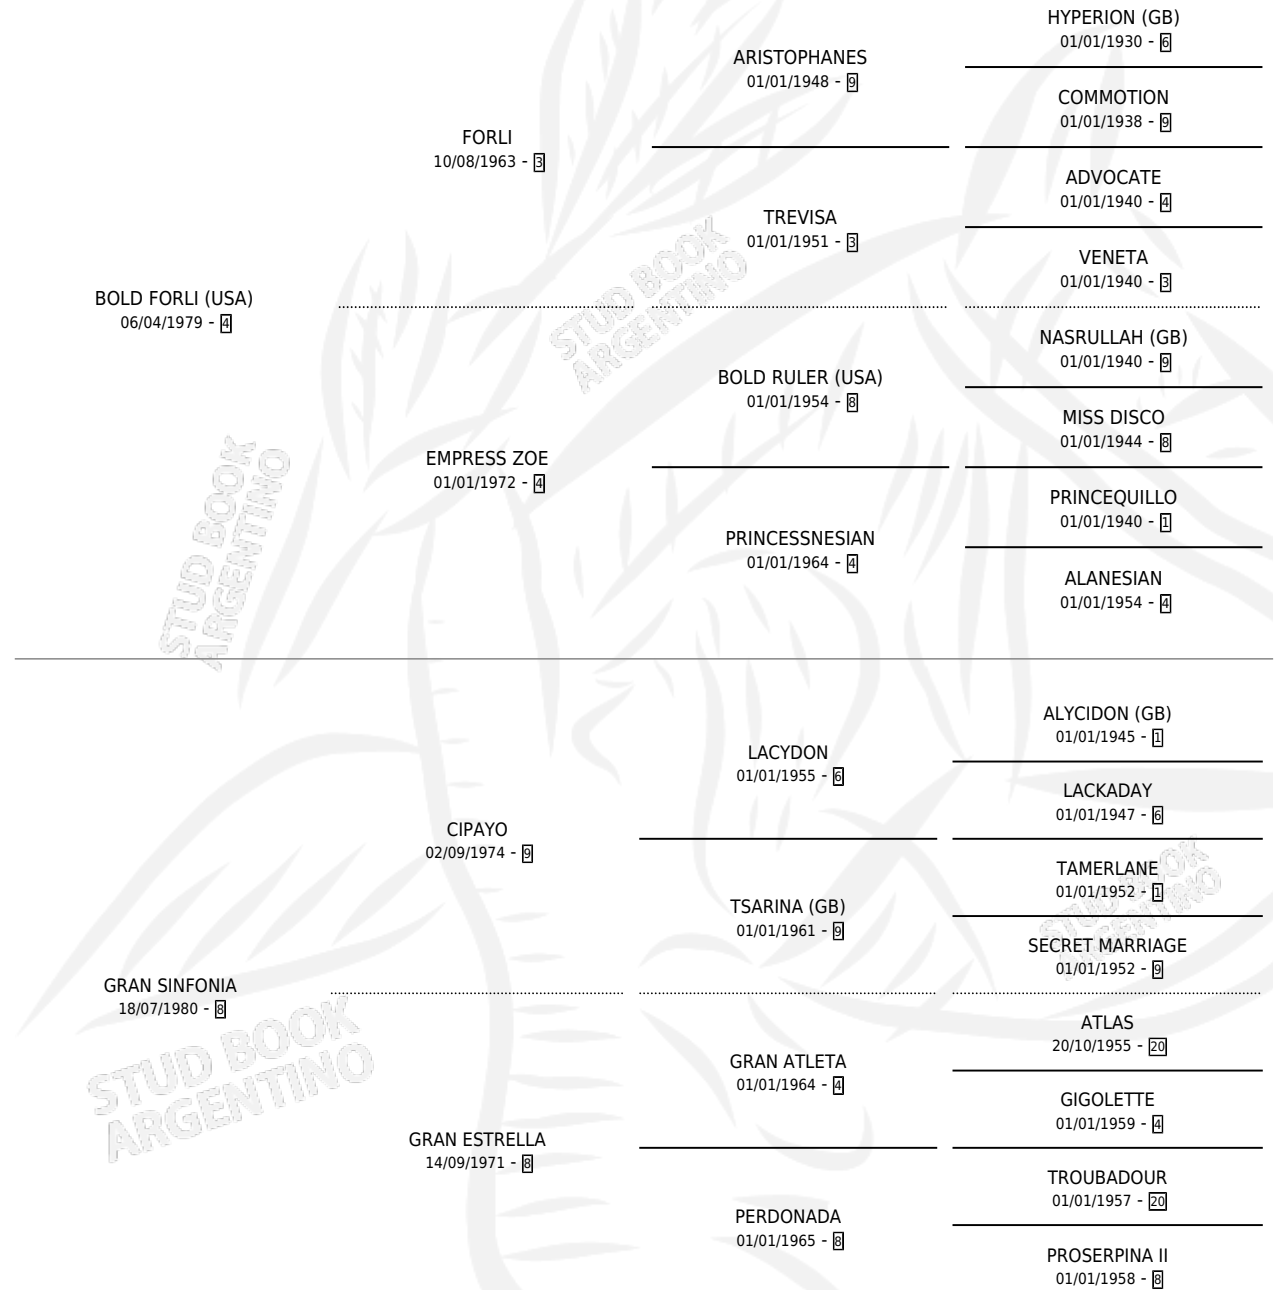

GUERLAIN

por **BOLD FORLI (USA)** y **GRAN SINFONIA** por **CIPAYO**

Argentina · Macho · Alazan Tostado · SP · 02/08/1987
Familia 8 · Volumen 33

ESTADO

TIPIFICACIÓN SANGUÍNEA	X
TIPIFICACIÓN POR ADN	X
PASAPORTE	X
IDENTIFICACIÓN POR MICROCHIP	X
REPRODUCTOR	X

Lugar de nacimiento: Abolengo

Criador: Louzao Angel Enrique y Louzao Luis Alejandro

PEDIGREE

EXPORTACIÓN / IMPORTACIÓN

FECHA	MOVIMIENTO	PAÍS
01/09/1990	EXPORTADO	CHILE

GUERLAIN

Datos oficiales del Stud Book Argentino