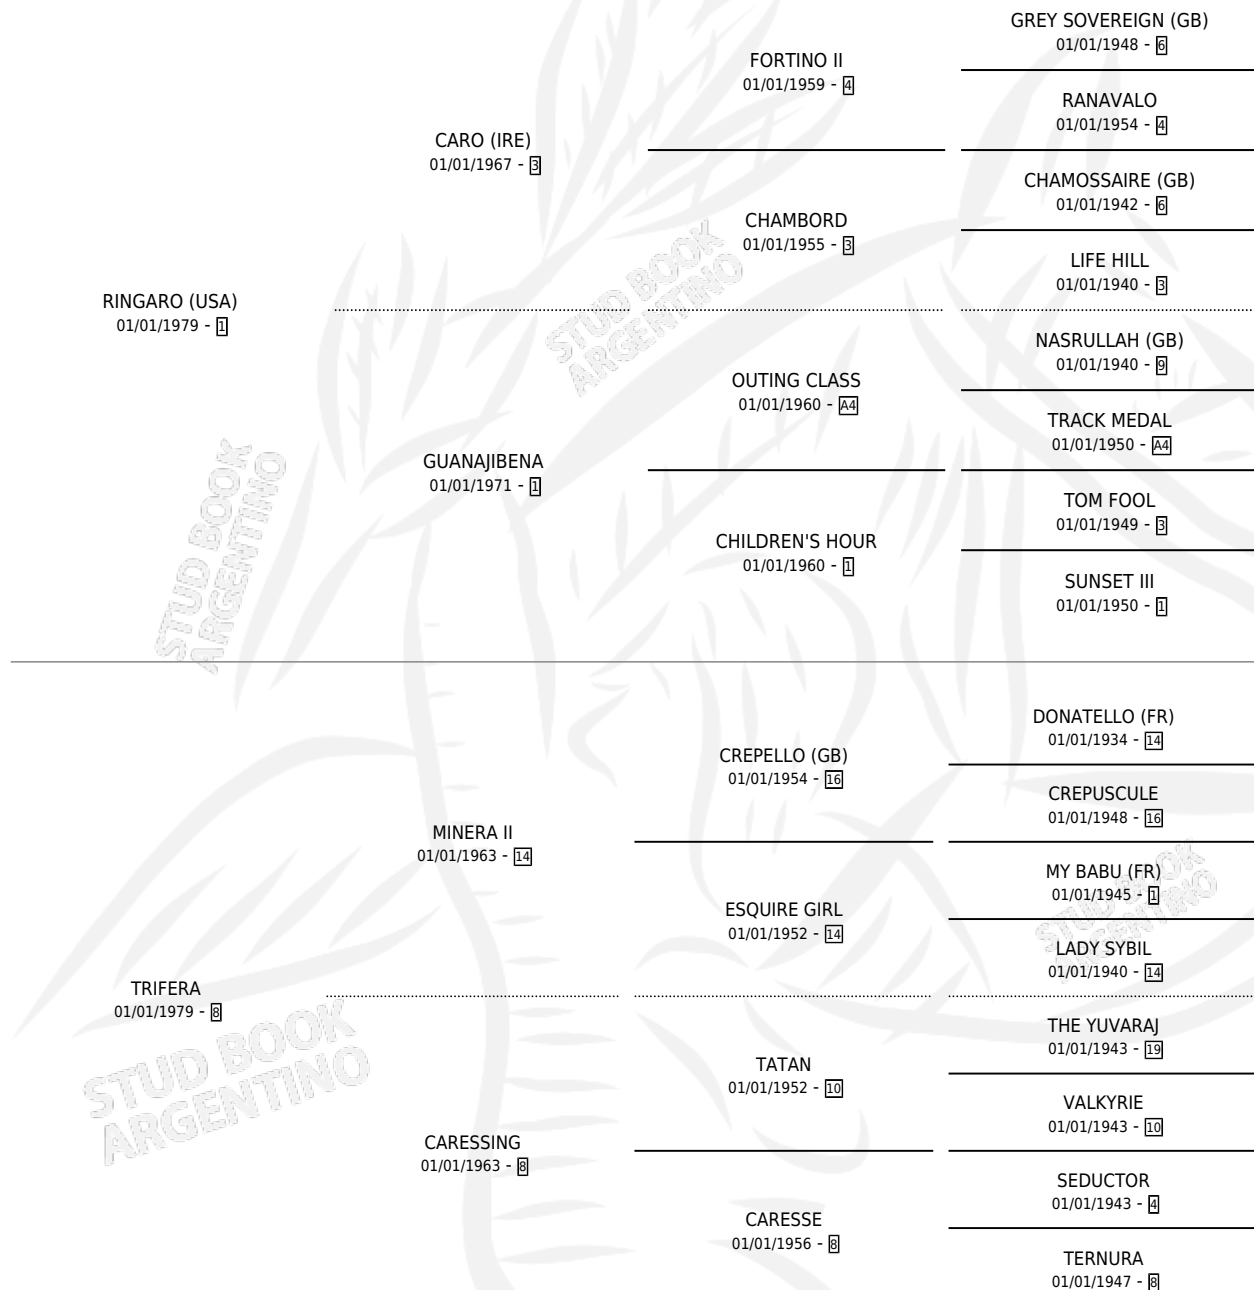

TEOREMA

por RINGARO (USA) y TRIFERA por MINERA II

Argentina · Macho · Tordillo · SP · 09/08/1987
Familia 8-j · Volumen 33

ESTADO

TIPIFICACIÓN SANGUÍNEA	✓
TIPIFICACIÓN POR ADN	X
PASAPORTE	X
IDENTIFICACIÓN POR MICROCHIP	X
REPRODUCTOR	✓

Lugar de nacimiento: El Turf

Criador: Sin dato

~

HIJOS

	MACHOS	HEMBRAS
4 NACIERON	3	1
3 CORRIERON	2	1

SIN ACTUACIONES

PEDIGREE

CAMPAÑA

Solo carreras oficiales de Argentina

POR EDAD

EDAD	CC	1°	2°	3°	4°	5°	NP	CLC	CLG	CLCG1	CLGG1	IMPORTE	GANANCIA / CC
4 AÑOS	1	0	0	0	0	0	1	0	0	0	0	\$0	\$0
TOTALES	1	0	0	0	0	0	1	0	0	0	0	\$0	\$0
%		0.0%	0.0%	0.0%	0.0%	0.0%	100%	0.0%	0.0%	0.0%	0.0%		