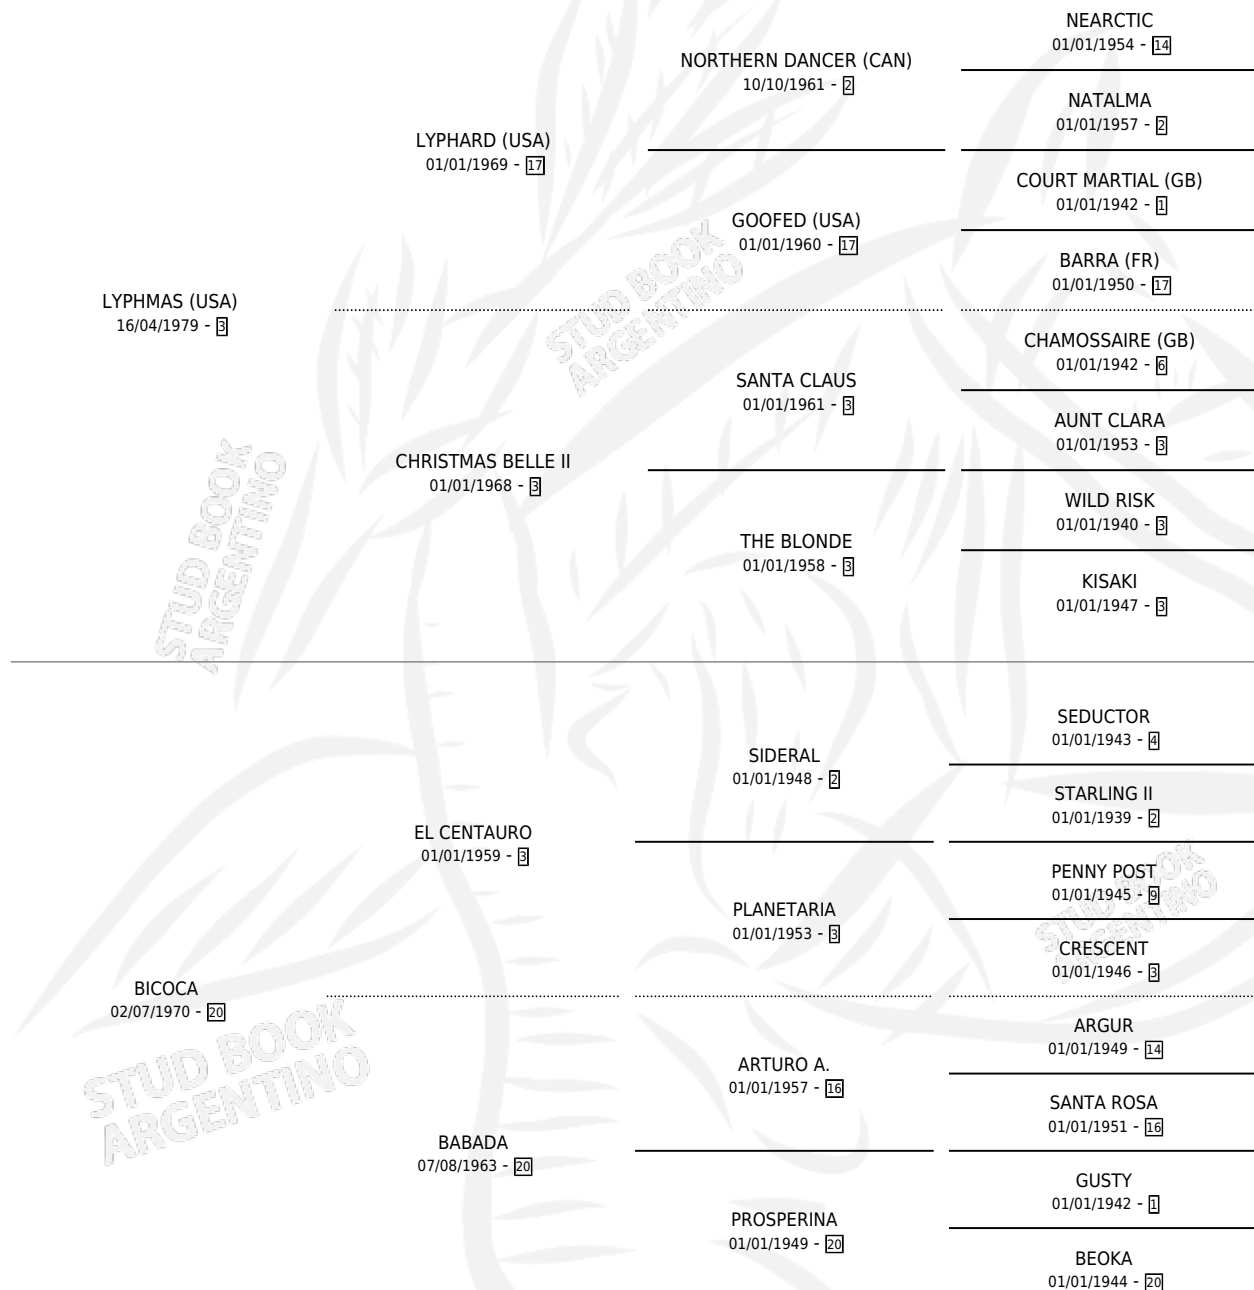

Lugar de nacimiento: El Turf

Criador: Sin dato

~

HIJOS

	MACHOS	HEMBRAS
10 NACIERON	2	8
7 CORRIERON	2	5
5 GANARON	1	4
0 GANADORES CL	0 GANADORES GR	0 GANADORES G1

PEDIGREE

CAMPAÑA

Solo carreras oficiales de Argentina