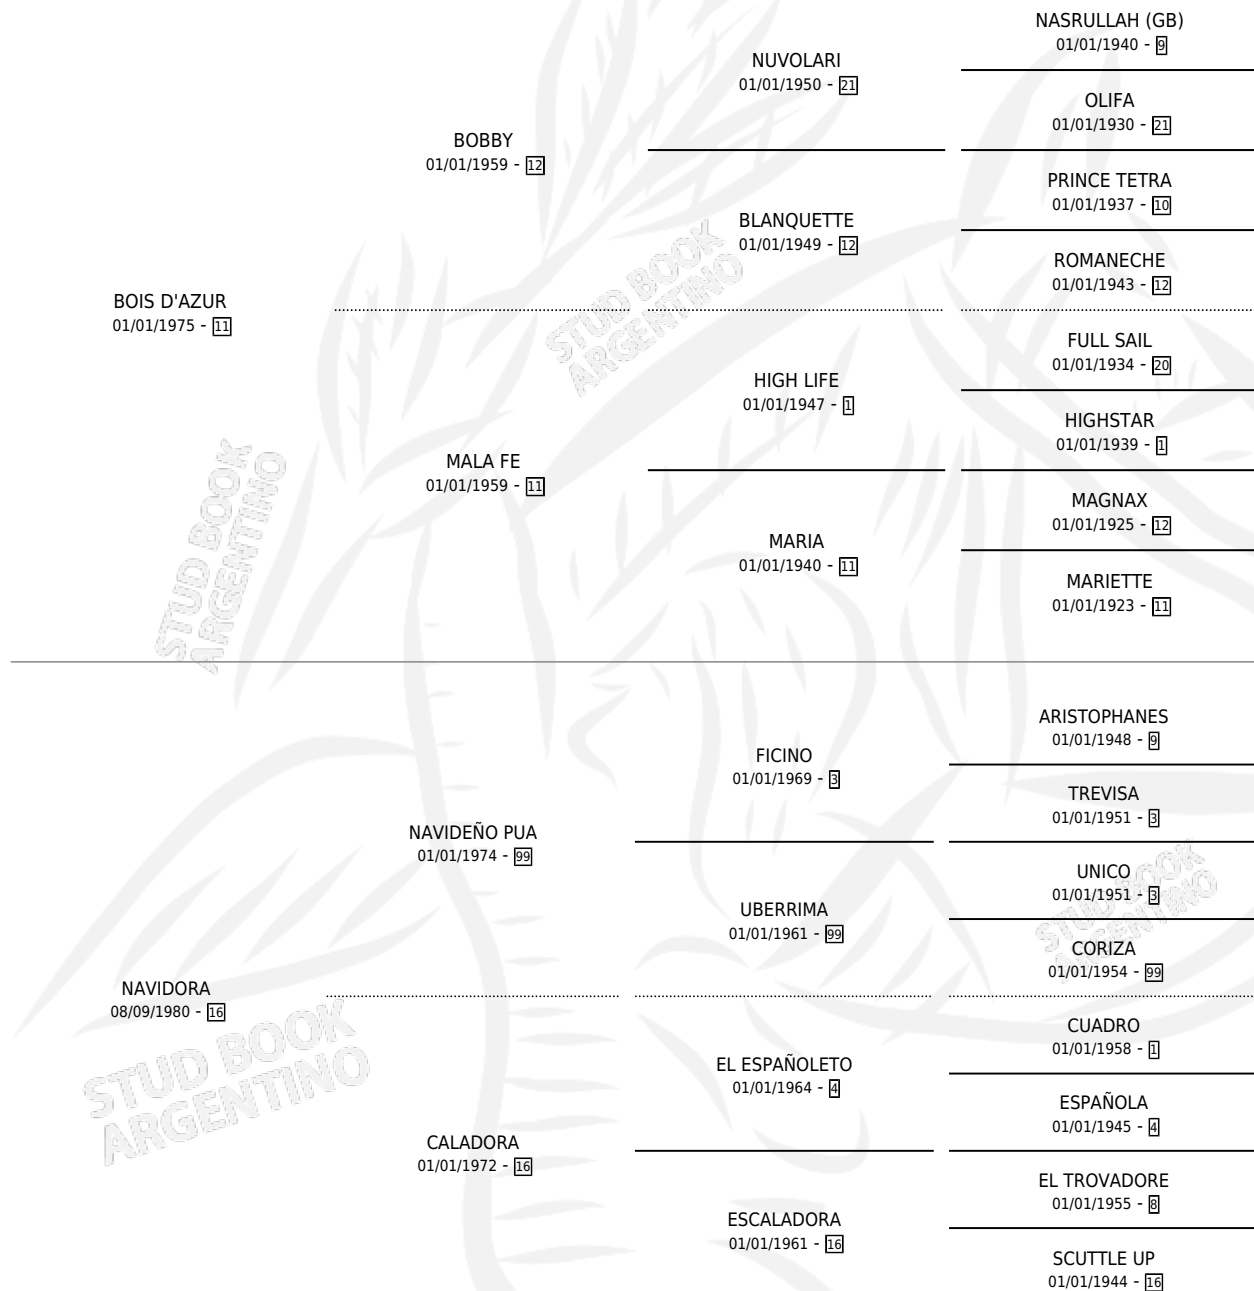

NATIVE D'AZUR

por **BOIS D'AZUR** y **NAVIDORA** por **NAVIDEÑO PUA**

Argentina · Hembra · Zaino Colorado · SP · 08/08/1987
Familia 16 · Volumen 33

ESTADO

TIPIFICACIÓN SANGUÍNEA	X
TIPIFICACIÓN POR ADN	X
PASAPORTE	X
IDENTIFICACIÓN POR MICROCHIP	X
REPRODUCTOR	X

Lugar de nacimiento: R.e.o.

Criador: Sin dato

PEDIGREE

NATIVE D'AZUR

Datos oficiales del Stud Book Argentino

Documento generado el 06/05/2026

studbook.org.ar