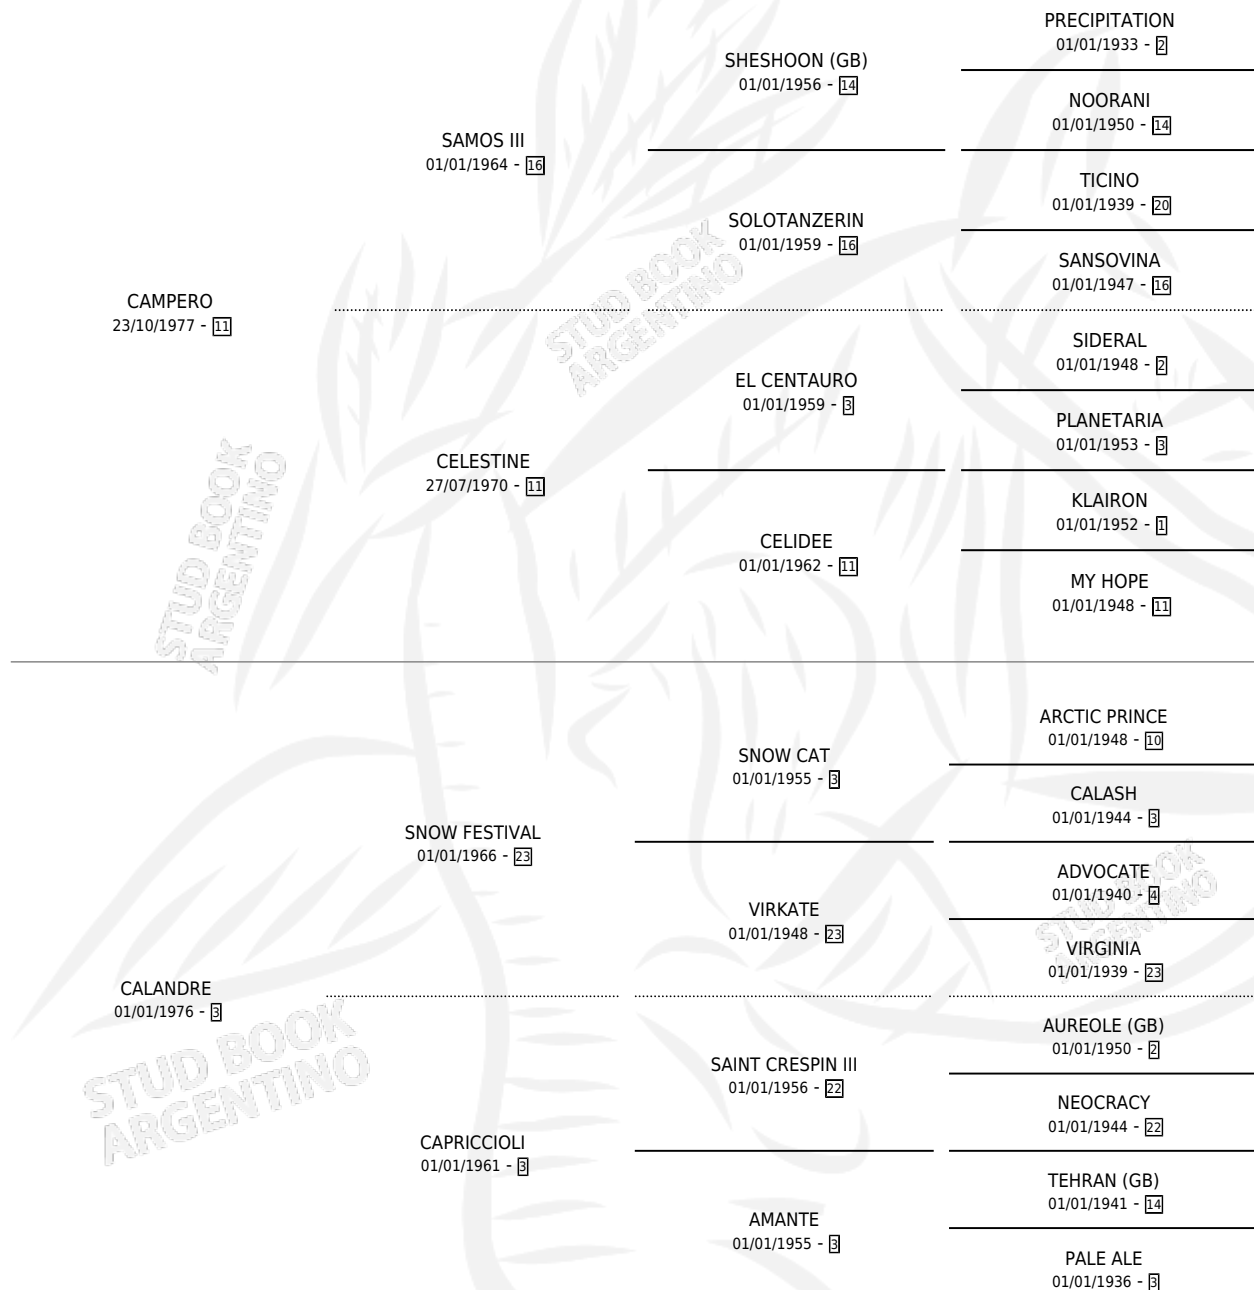

Lugar de nacimiento: Las Ortigas

Criador: Sin dato

PEDIGREE

CAMPAÑA

Solo carreras oficiales de Argentina

POR EDAD

EDAD	CC	1°	2°	3°	4°	5°	NP	CLC	CLG	CLCG1	CLGG1	IMPORTE	GANANCIA / CC
3 AÑOS	3	0	0	0	0	0	3	0	0	0	0	\$0	\$0
TOTALES	3	0	0	0	0	0	3	0	0	0	0	\$0	\$0
%		0.0%	0.0%	0.0%	0.0%	0.0%	100%	0.0%	0.0%	0.0%	0.0%		