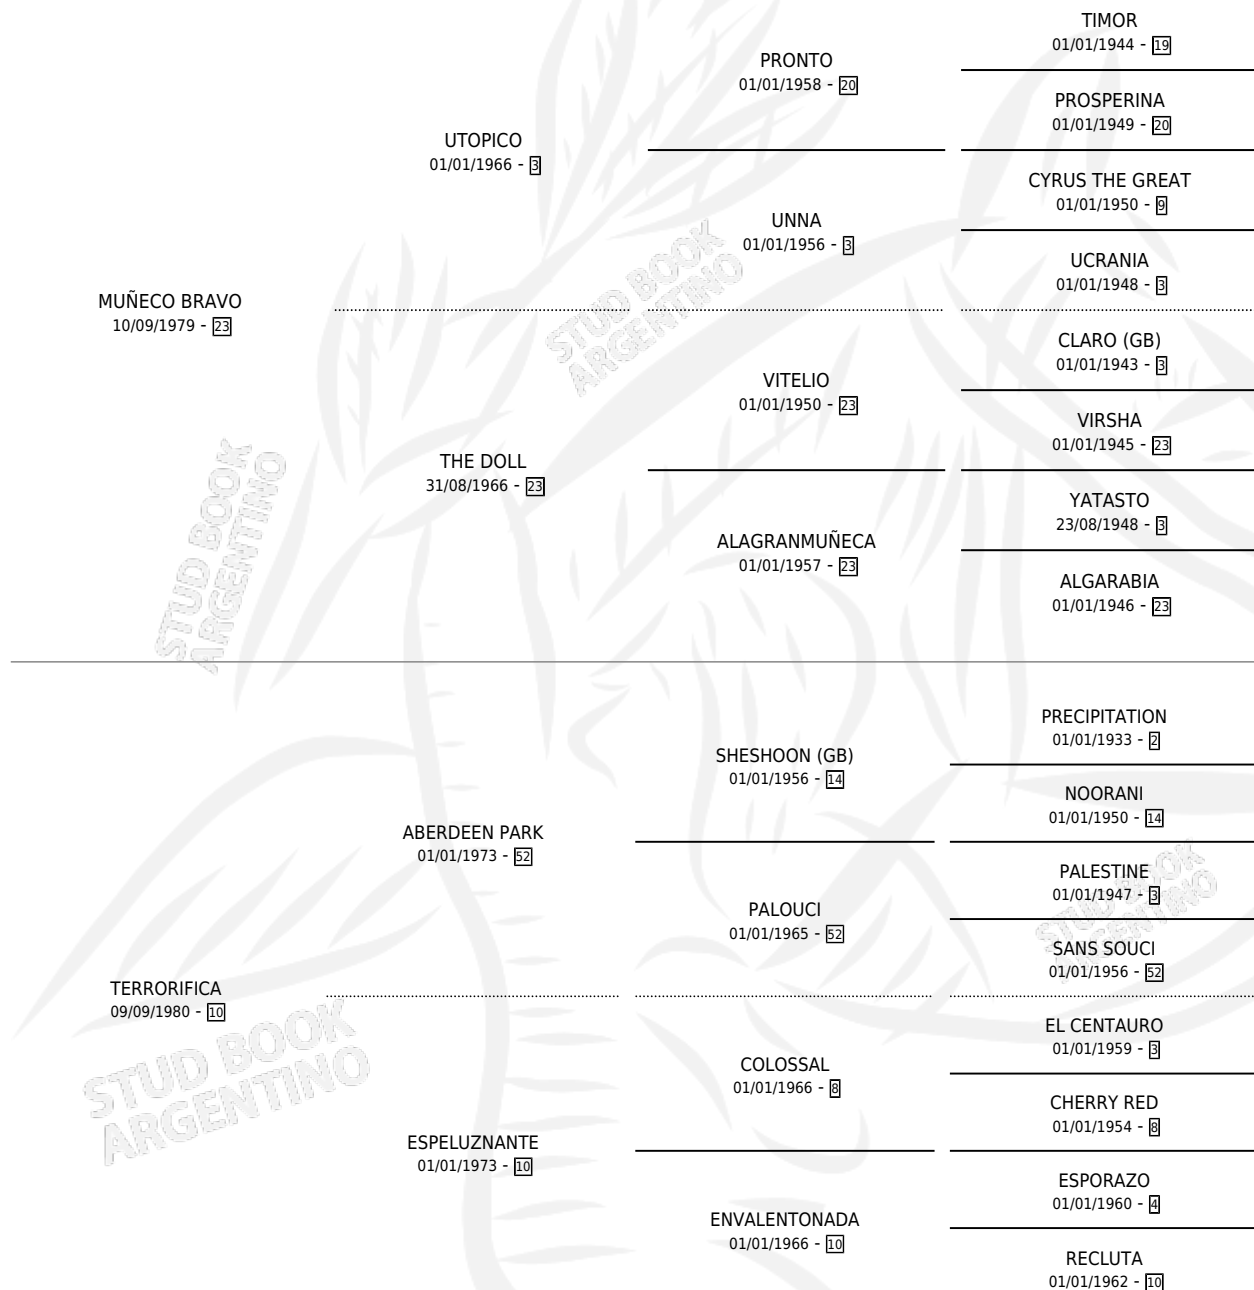

## ESTADO

TIPIFICACIÓN SANGUÍNEA	✓
TIPIFICACIÓN POR ADN	X
PASAPORTE	X
IDENTIFICACIÓN POR MICROCHIP	X
REPRODUCTOR	✓

**Lugar de nacimiento:** Las Ortigas  
**Criador:** Capria Humberto Ruben

~