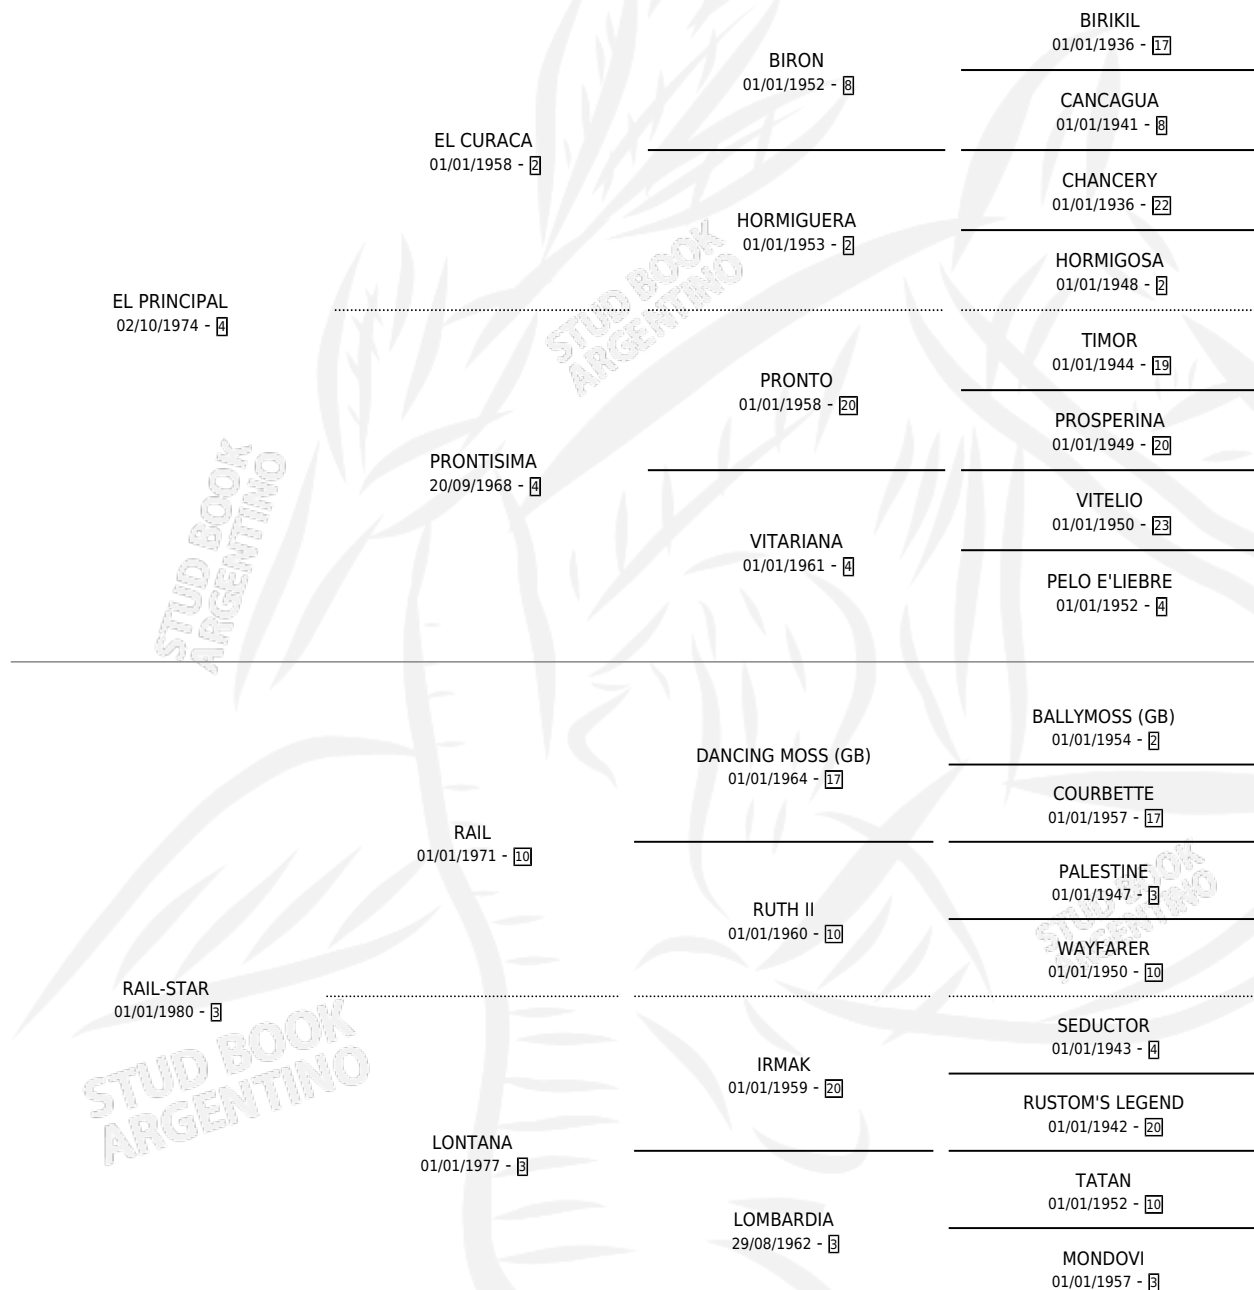

STAR CHILD

por EL PRINCIPAL y RAIL-STAR por RAIL

Argentina · Hembra · Tordillo · SP · 02/08/1987
Familia 3-f · Volumen 33

ESTADO

TIPIFICACIÓN SANGUÍNEA	✓
TIPIFICACIÓN POR ADN	X
PASAPORTE	X
IDENTIFICACIÓN POR MICROCHIP	X
REPRODUCTOR	✓

Lugar de nacimiento: El Alto

Criador: Sin dato

~

HIJOS

	MACHOS	HEMBRAS
3 NACIERON	2	1
SIN ACTUACIONES		

PEDIGREE

CAMPAÑA

Solo carreras oficiales de Argentina