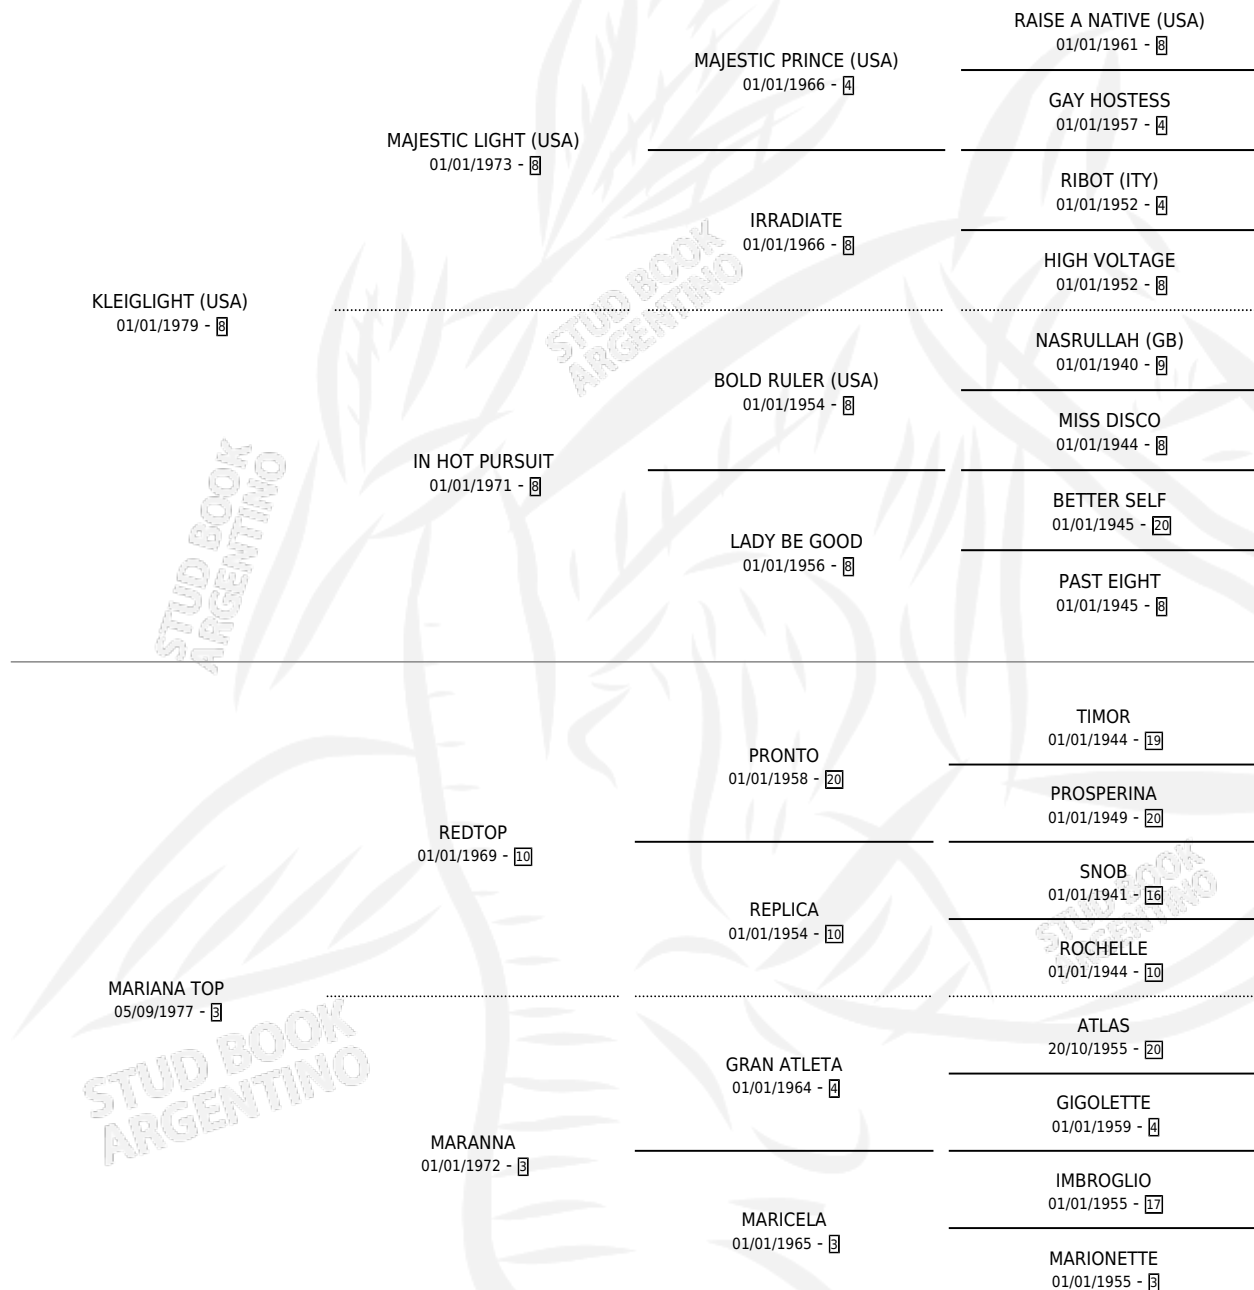

MARIANA OCA

por KLEIGHT (USA) y MARIANA TOP por REDTOP

Argentina · Hembra · Zaino · SP · 06/08/1987
Familia 3-h · Volumen 33

ESTADO

TIPIFICACIÓN SANGUÍNEA	✓
TIPIFICACIÓN POR ADN	X
PASAPORTE	X
IDENTIFICACIÓN POR MICROCHIP	X
REPRODUCTOR	✓

Lugar de nacimiento: Ocaragua

Criador: Ocaragua

~

HIJOS

	MACHOS	HEMBRAS
1 NACIERON	1	0

SIN ACTUACIONES

PEDIGREE

CAMPAÑA

Solo carreras oficiales de Argentina

POR EDAD

EDAD	CC	1°	2°	3°	4°	5°	NP	CLC	CLG	CLCG1	CLGG1	IMPORTE	GANANCIA / CC
3 AÑOS	4	0	0	0	0	0	4	0	0	0	0	\$0	\$0
TOTALES	4	0	0	0	0	0	4	0	0	0	0	\$0	\$0
%		0.0%	0.0%	0.0%	0.0%	0.0%	100%	0.0%	0.0%	0.0%	0.0%		