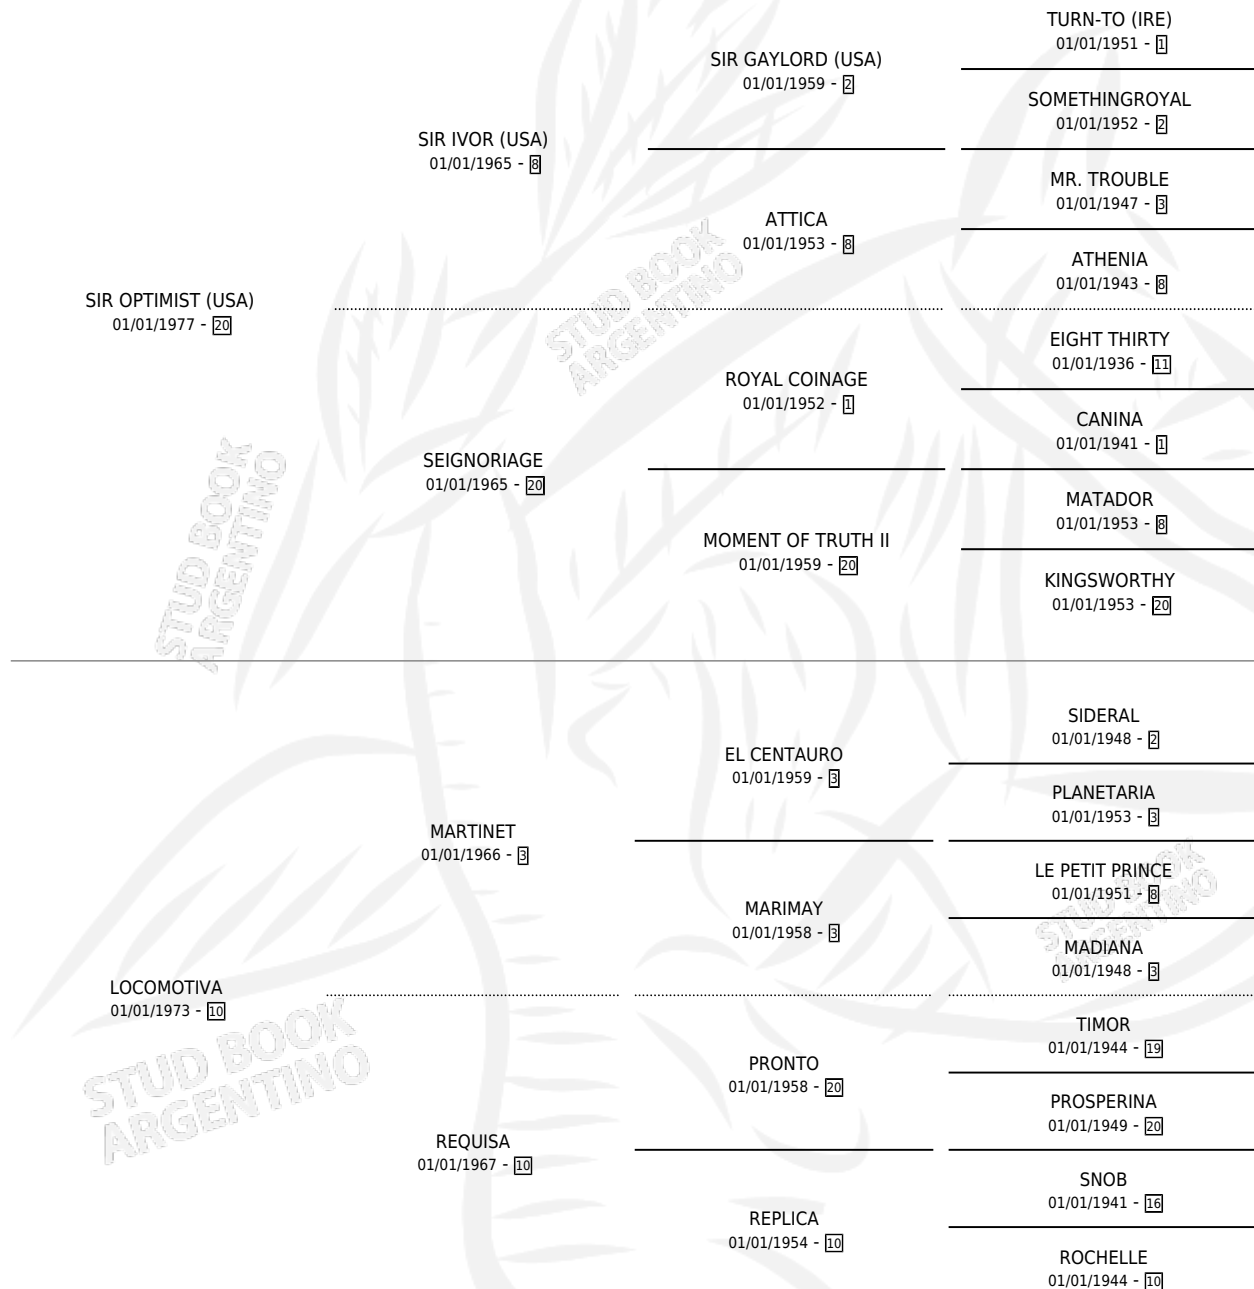

LOCUSTA

por SIR OPTIMIST (USA) y LOCOMOTIVA por MARTINET

Argentina · Hembra · Zaino · SP · 05/08/1987
Familia 10-d · Volumen 33

ESTADO

TIPIFICACIÓN SANGUÍNEA	✓
TIPIFICACIÓN POR ADN	X
PASAPORTE	X
IDENTIFICACIÓN POR MICROCHIP	X
REPRODUCTOR	✓

Lugar de nacimiento: El Turf

Criador: El Turf

~

HIJOS

	MACHOS	HEMBRAS
1 NACIERON	0	1
1 CORRIERON	0	1
1 GANARON	0	1
0 GANADORES CL	0 GANADORES GR	0 GANADORES G1

PEDIGREE