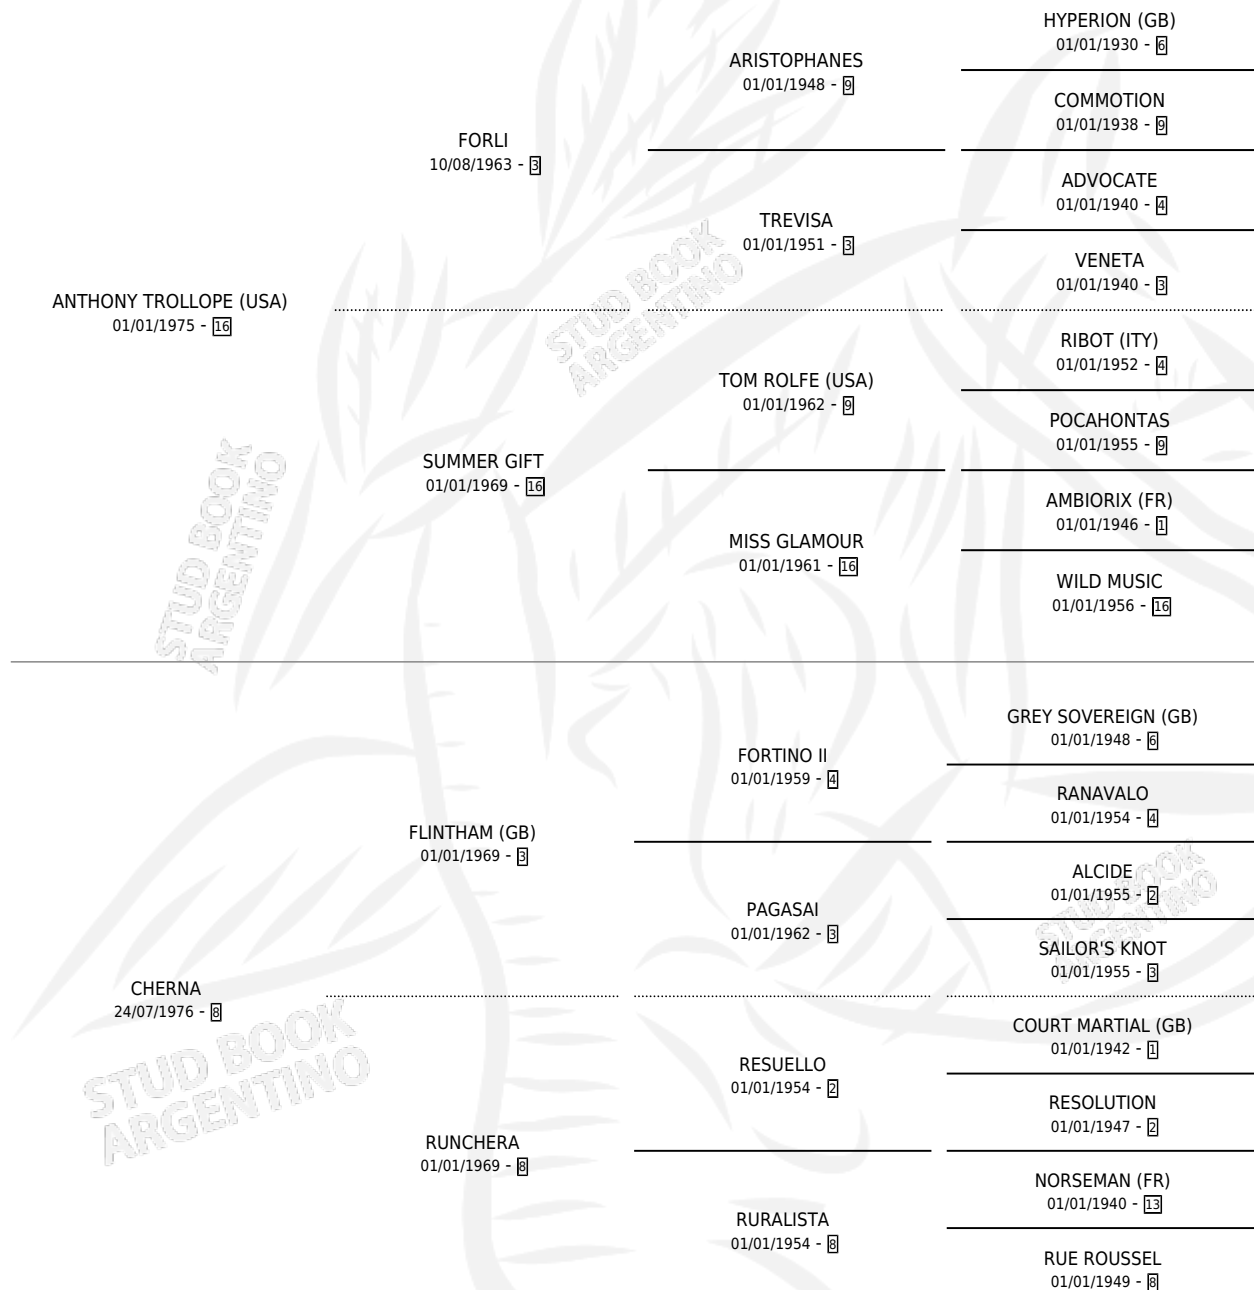

TILA

por **ANTHONY TROLLOPE (USA)** y **CHERNA** por **FLINTHAM (GB)**

Argentina · Hembra · Alazan · SP · 25/07/1987
Familia 8-c · Volumen 33

ESTADO

TIPIFICACIÓN SANGUÍNEA	✓
TIPIFICACIÓN POR ADN	X
PASAPORTE	X
IDENTIFICACIÓN POR MICROCHIP	X
REPRODUCTOR	✓

Lugar de nacimiento: Alto Grande
Criador: Sin dato

~

HIJOS

	MACHOS	HEMBRAS
6 NACIERON	3	3
3 CORRIERON	2	1
2 GANARON	2	0
0 GANADORES CL	0 GANADORES GR	0 GANADORES G1

PEDIGREE

CAMPAÑA

Solo carreras oficiales de Argentina