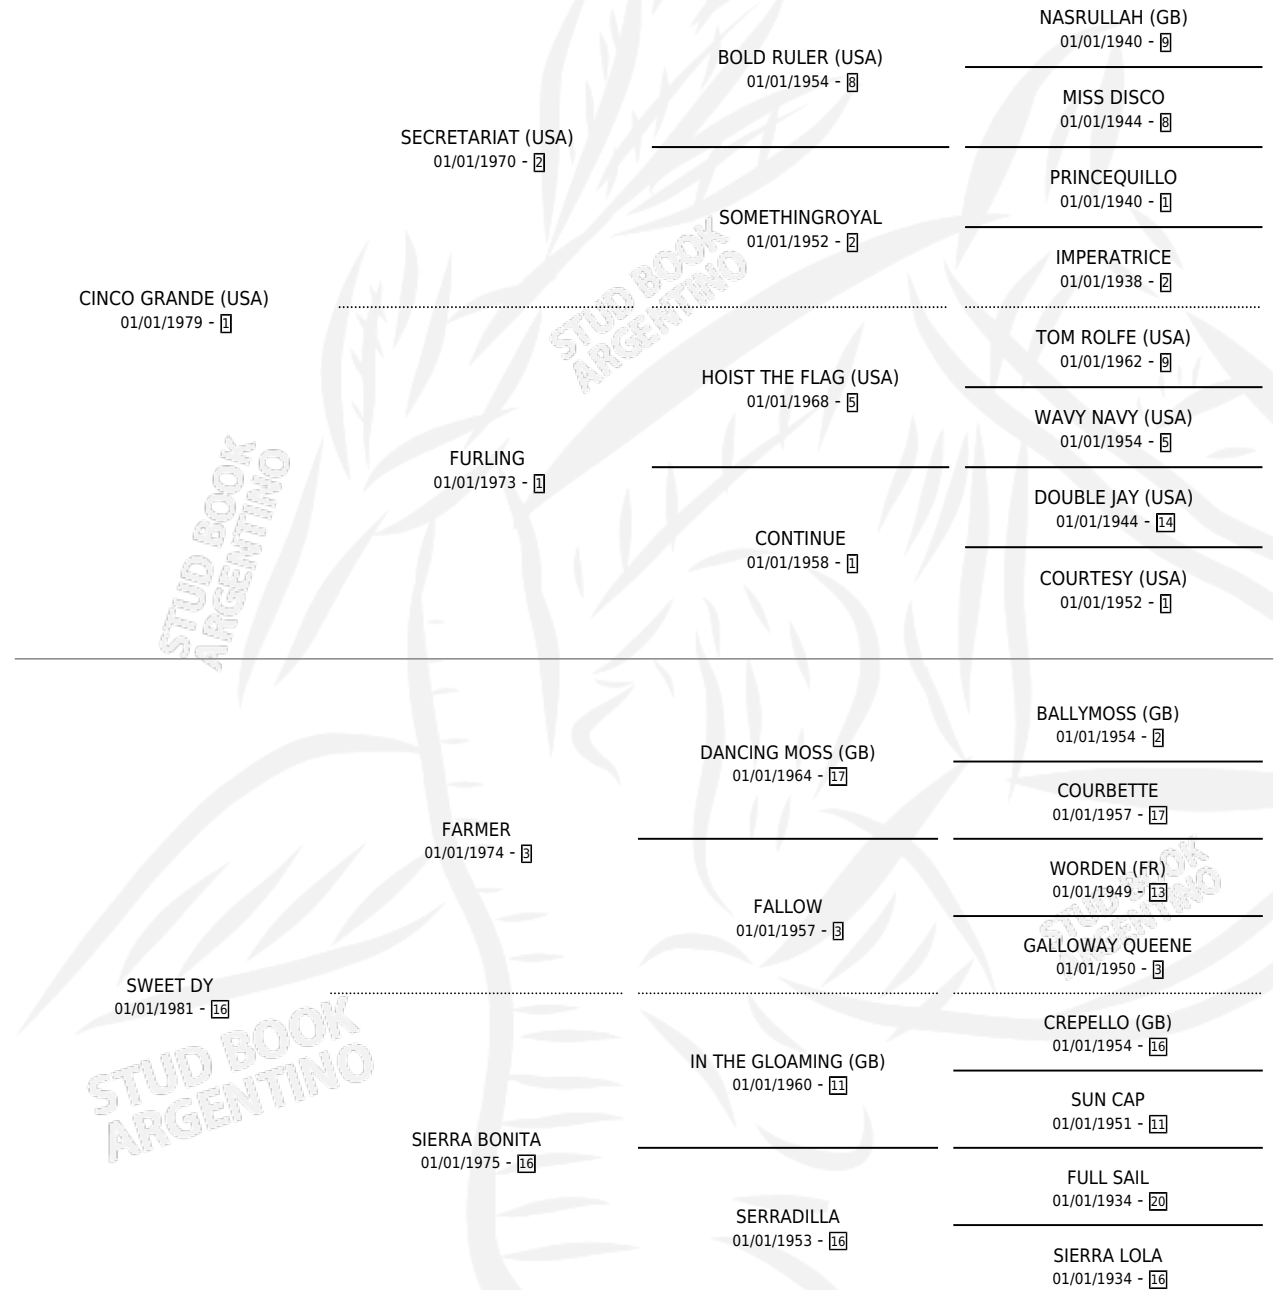

BIG SWEET

por CINCO GRANDE (USA) y SWEET DY por FARMER

Argentina · Hembra · Tordillo · SP · 22/07/1987
Familia 16-e · Volumen 33

ESTADO

TIPIFICACIÓN SANGUÍNEA	X
TIPIFICACIÓN POR ADN	X
PASAPORTE	X
IDENTIFICACIÓN POR MICROCHIP	X
REPRODUCTOR	X

Lugar de nacimiento: Campo particular

Criador: Sin dato

PEDIGREE

CAMPAÑA

Solo carreras oficiales de Argentina

POR EDAD

EDAD	CC	1°	2°	3°	4°	5°	NP	CLC	CLG	CLCG1	CLGG1	IMPORTE	GANANCIA / CC
3 AÑOS	2	1	0	0	0	0	1	0	0	0	0	\$0	\$0
4 AÑOS	9	2	0	2	0	2	3	1	0	1	0	\$5,800	\$644
TOTALES	11	3	0	2	0	2	4	1	0	1	0	\$5,800	\$527
%		27.3%	0.0%	18.2%	0.0%	18.2%	36.4%	9.1%	0.0%	100%	0.0%		

Ganadora de 3 carreras en San Isidro y Palermo - \$5,800, a los 3 y 4 años.

POR DISTANCIA

HIPODROMO	CC	1°	2°	3°	4°	5°	NP	CLC	CLG	CLCG1	CLGG1	IMPORTE
PALERMO	2	1	0	0	0	0	1	1	0	1	0	\$0
2500 MTS	1	0	0	0	0	0	1	1	0	1	0	\$0
2000 MTS	1	1	0	0	0	0	0	0	0	0	0	\$0
SAN ISIDRO	9	2	0	2	0	2	3	0	0	0	0	\$5,800
1800 MTS	4	2	0	1	0	0	1	0	0	0	0	\$5,800
1600 MTS	3	0	0	0	0	2	1	0	0	0	0	\$0
2000 MTS	2	0	0	1	0	0	1	0	0	0	0	\$0