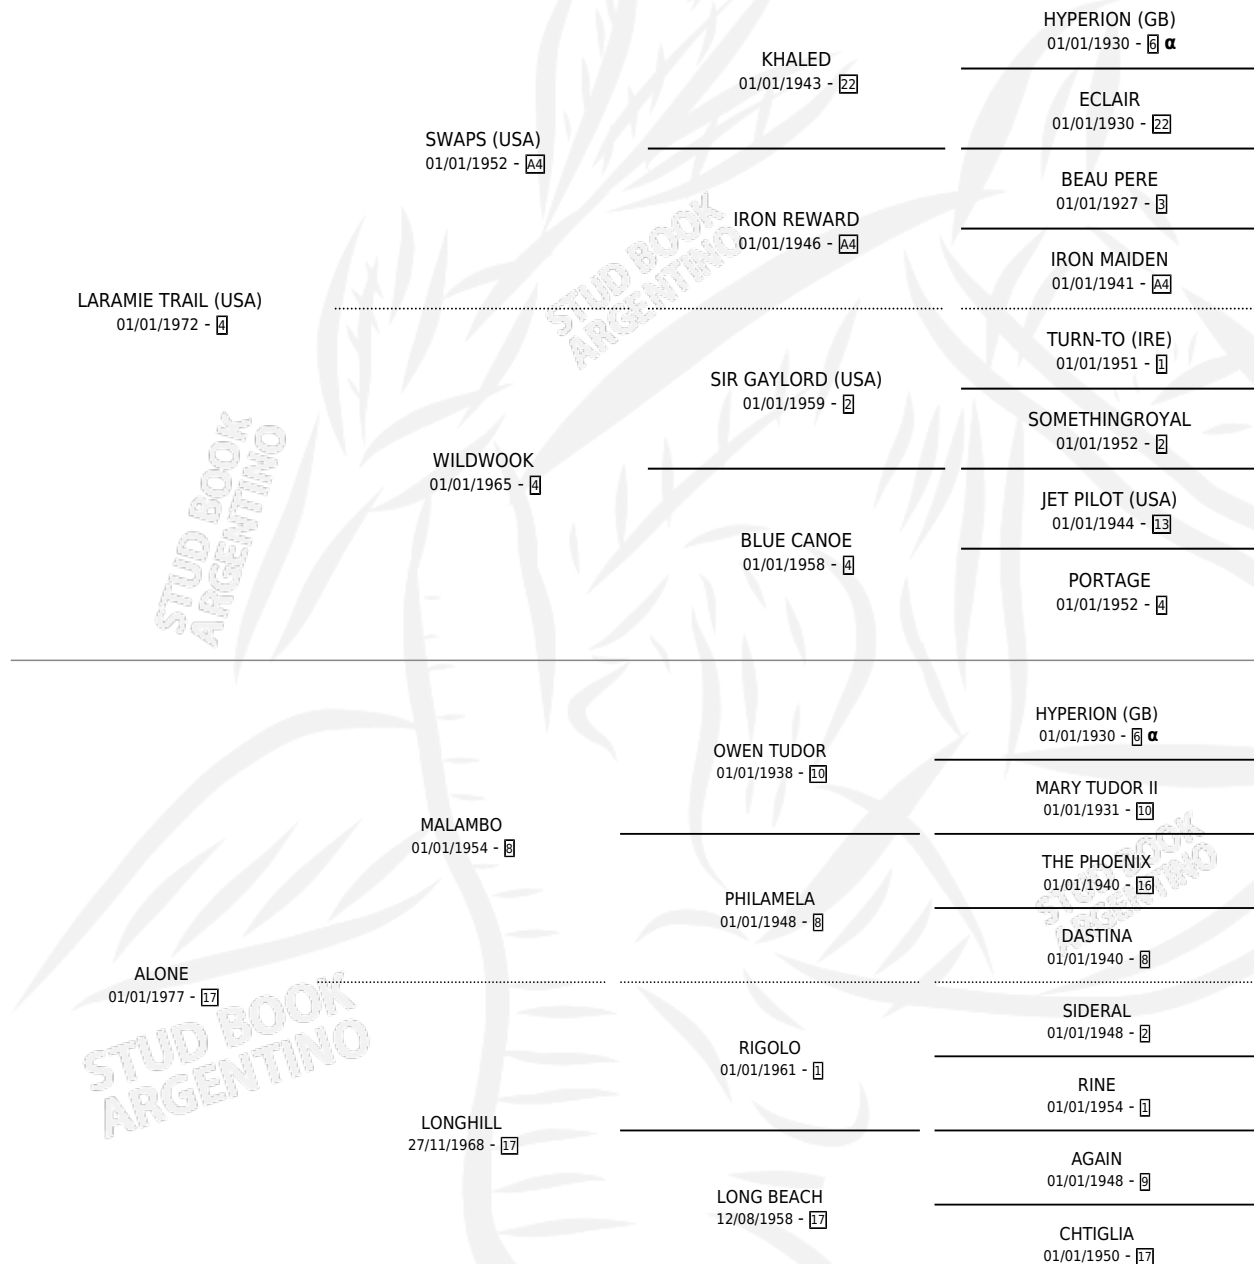

LUNATICO

por LARAMIE TRAIL (USA) y ALONE por MALAMBO

Argentina · Macho · Zaino · SP · 14/08/1987
Familia 17-a · Volumen 33

ESTADO

TIPIFICACIÓN SANGUÍNEA	X
TIPIFICACIÓN POR ADN	X
PASAPORTE	X
IDENTIFICACIÓN POR MICROCHIP	X
REPRODUCTOR	X

Lugar de nacimiento: El Candil

Criador: Sin dato

PEDIGREE

INBREEDING : α

EXPORTACIÓN / IMPORTACIÓN

FECHA	MOVIMIENTO	PAÍS
01/09/1990	EXPORTADO	ESTADOS UNIDOS

~

CAMPAÑA

Solo carreras oficiales de Argentina

POR EDAD

EDAD	CC	1°	2°	3°	4°	5°	NP	CLC	CLG	CLCG1	CLGG1	IMPORTE	GANANCIA / CC
2 AÑOS	2	1	0	0	0	0	1	0	0	0	0	\$0	\$0
TOTALES	2	1	0	0	0	0	1	0	0	0	0	\$0	\$0
%		50.0%	0.0%	0.0%	0.0%	0.0%	50.0%	0.0%	0.0%	0.0%	0.0%		