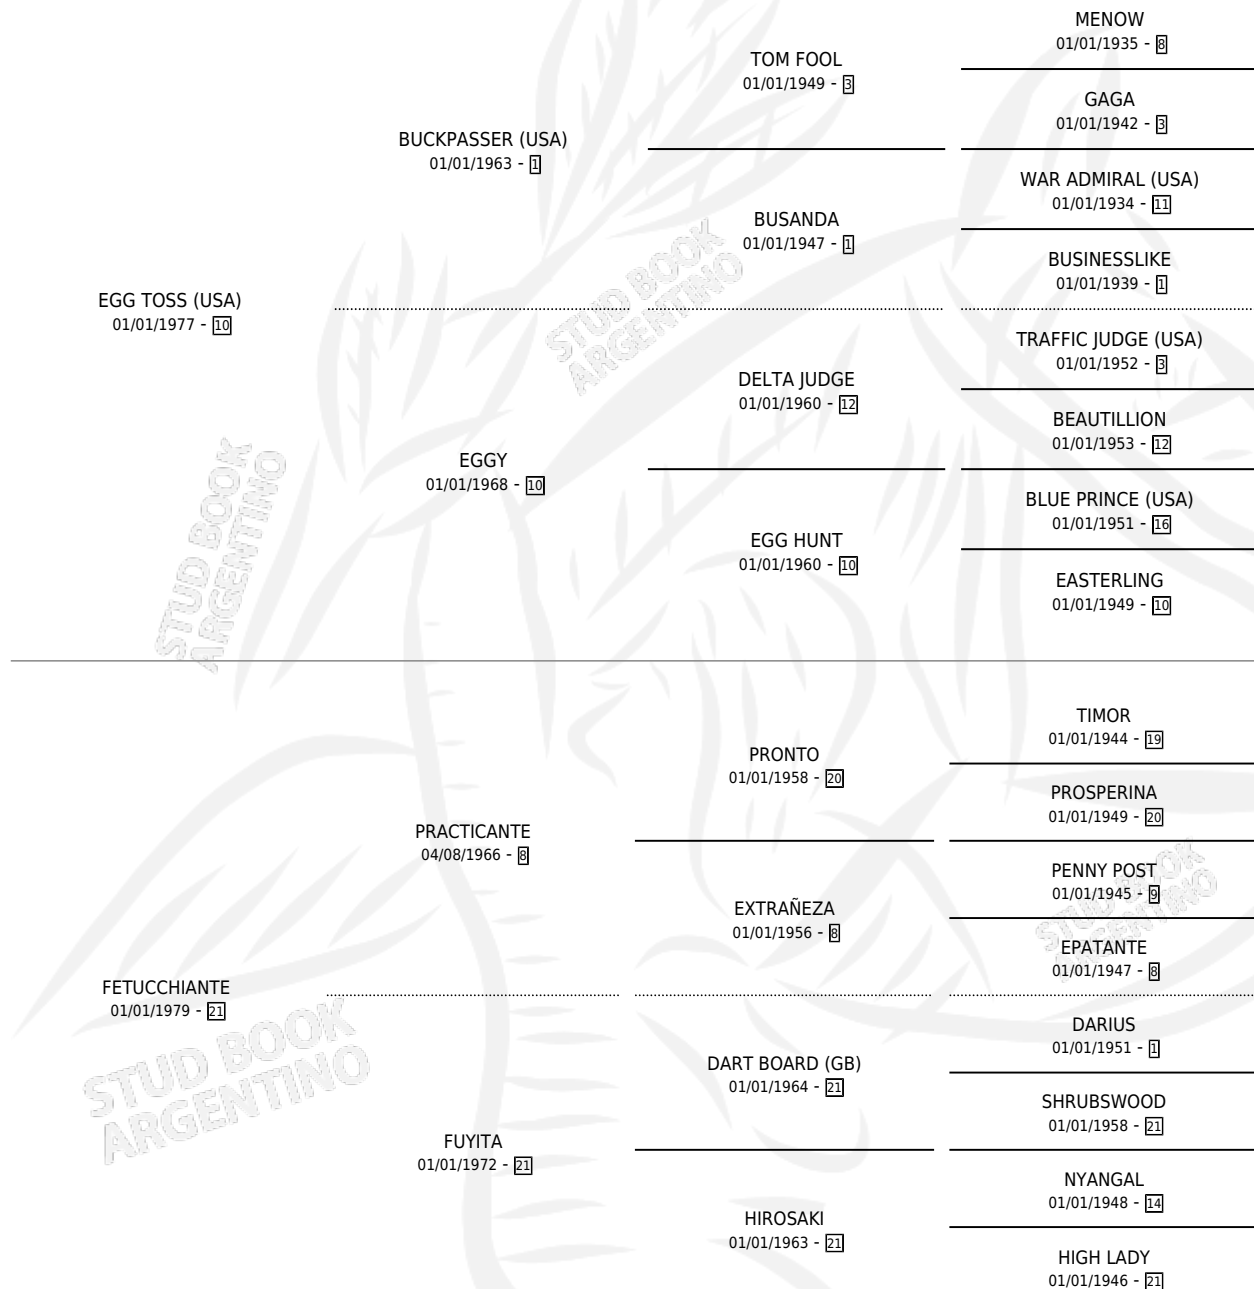

FRENCH TOSS

por EGG TOSS (USA) y FETUCCHIANTE por PRACTICANTE

Argentina · Macho · Zaino · SP · 16/07/1987
Familia 21-a · Volumen 33

ESTADO

TIPIFICACIÓN SANGUÍNEA	✓
TIPIFICACIÓN POR ADN	X
PASAPORTE	X
IDENTIFICACIÓN POR MICROCHIP	X
REPRODUCTOR	✓

Lugar de nacimiento: La Biznaga

Criador: La Biznaga

~

HIJOS

	MACHOS	HEMBRAS
1 NACIERON	0	1

SIN ACTUACIONES

PEDIGREE

CAMPAÑA

Solo carreras oficiales de Argentina

POR EDAD

EDAD	CC	1°	2°	3°	4°	5°	NP	CLC	CLG	CLCG1	CLGG1	IMPORTE	GANANCIA / CC
3 AÑOS	2	0	0	0	0	1	1	0	0	0	0	\$0	\$0
4 AÑOS	3	1	0	0	1	0	1	0	0	0	0	\$0	\$0
5 AÑOS	5	0	0	0	0	1	4	0	0	0	0	\$0	\$0
TOTALES	10	1	0	0	1	2	6	0	0	0	0	\$0	\$0
%		10.0%	0.0%	0.0%	10.0%	20.0%	60.0%	0.0%	0.0%	0.0%	0.0%		