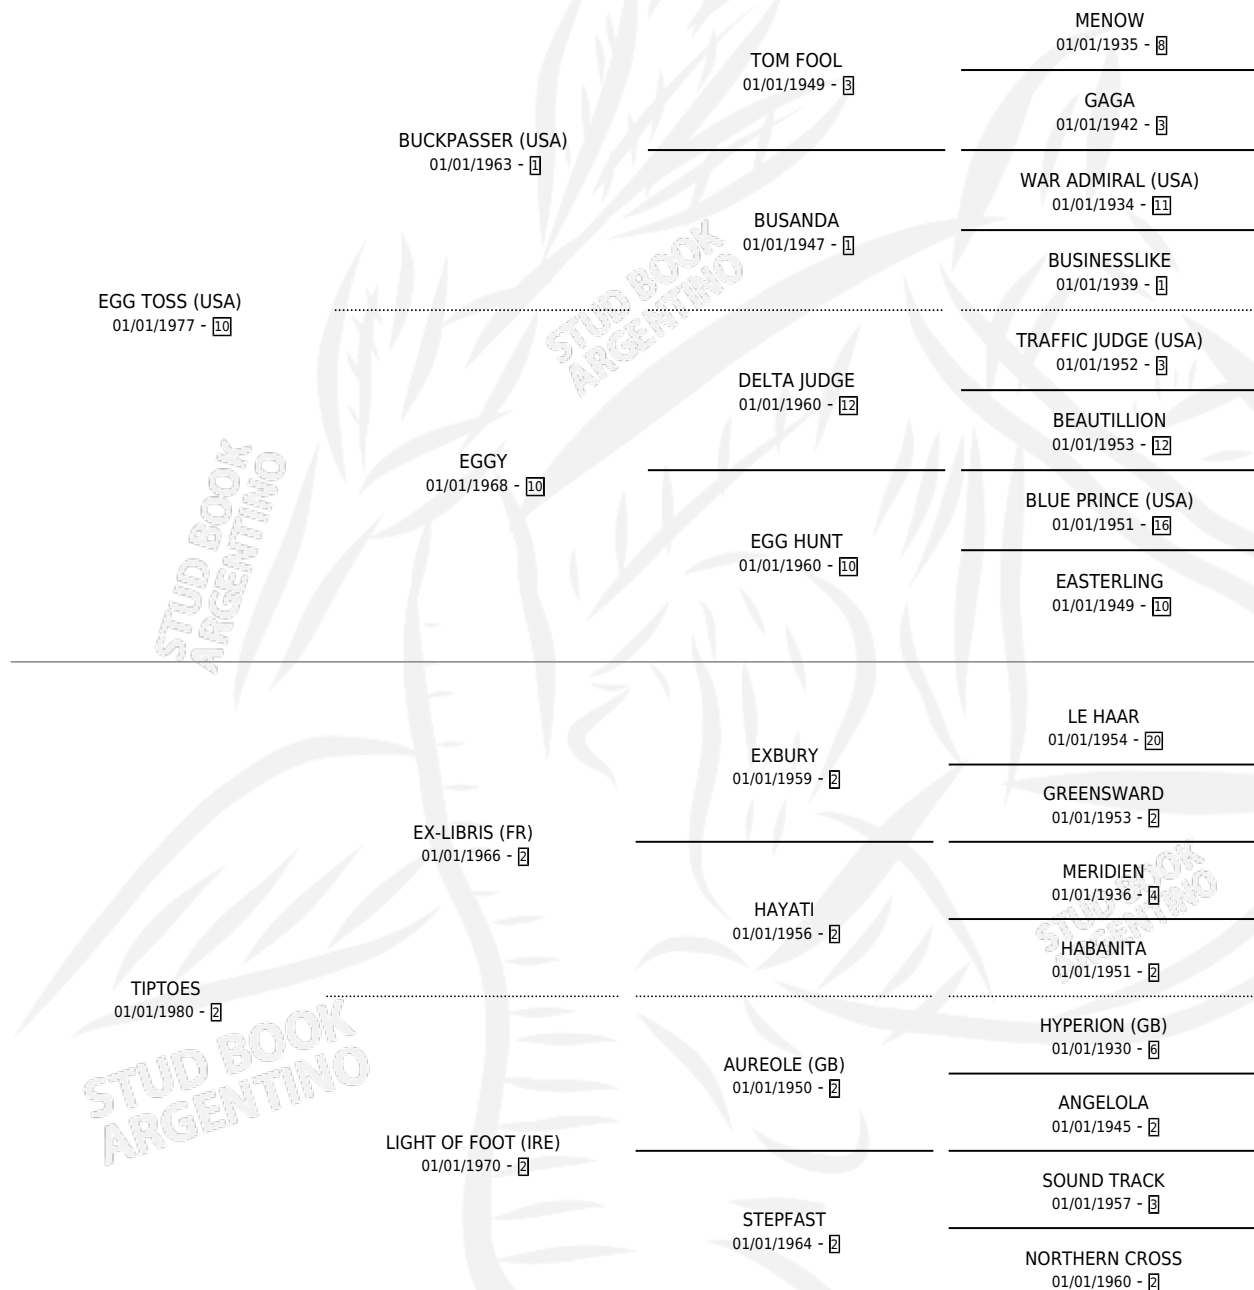

TINNY TOSS

por **EGG TOSS (USA)** y **TIPTOES** por **EX-LIBRIS (FR)**

Argentina · Hembra · Alazan · SP · 25/07/1987
Familia 2-n · Volumen 33

ESTADO

TIPIFICACIÓN SANGUÍNEA	✓
TIPIFICACIÓN POR ADN	X
PASAPORTE	X
IDENTIFICACIÓN POR MICROCHIP	X
REPRODUCTOR	✓

Lugar de nacimiento: La Biznaga

Criador: La Biznaga

~

HIJOS

	MACHOS	HEMBRAS
5 NACIERON	2	3
1 CORRIERON	0	1
1 GANARON	0	1
0 GANADORES CL	0 GANADORES GR	0 GANADORES G1

PEDIGREE