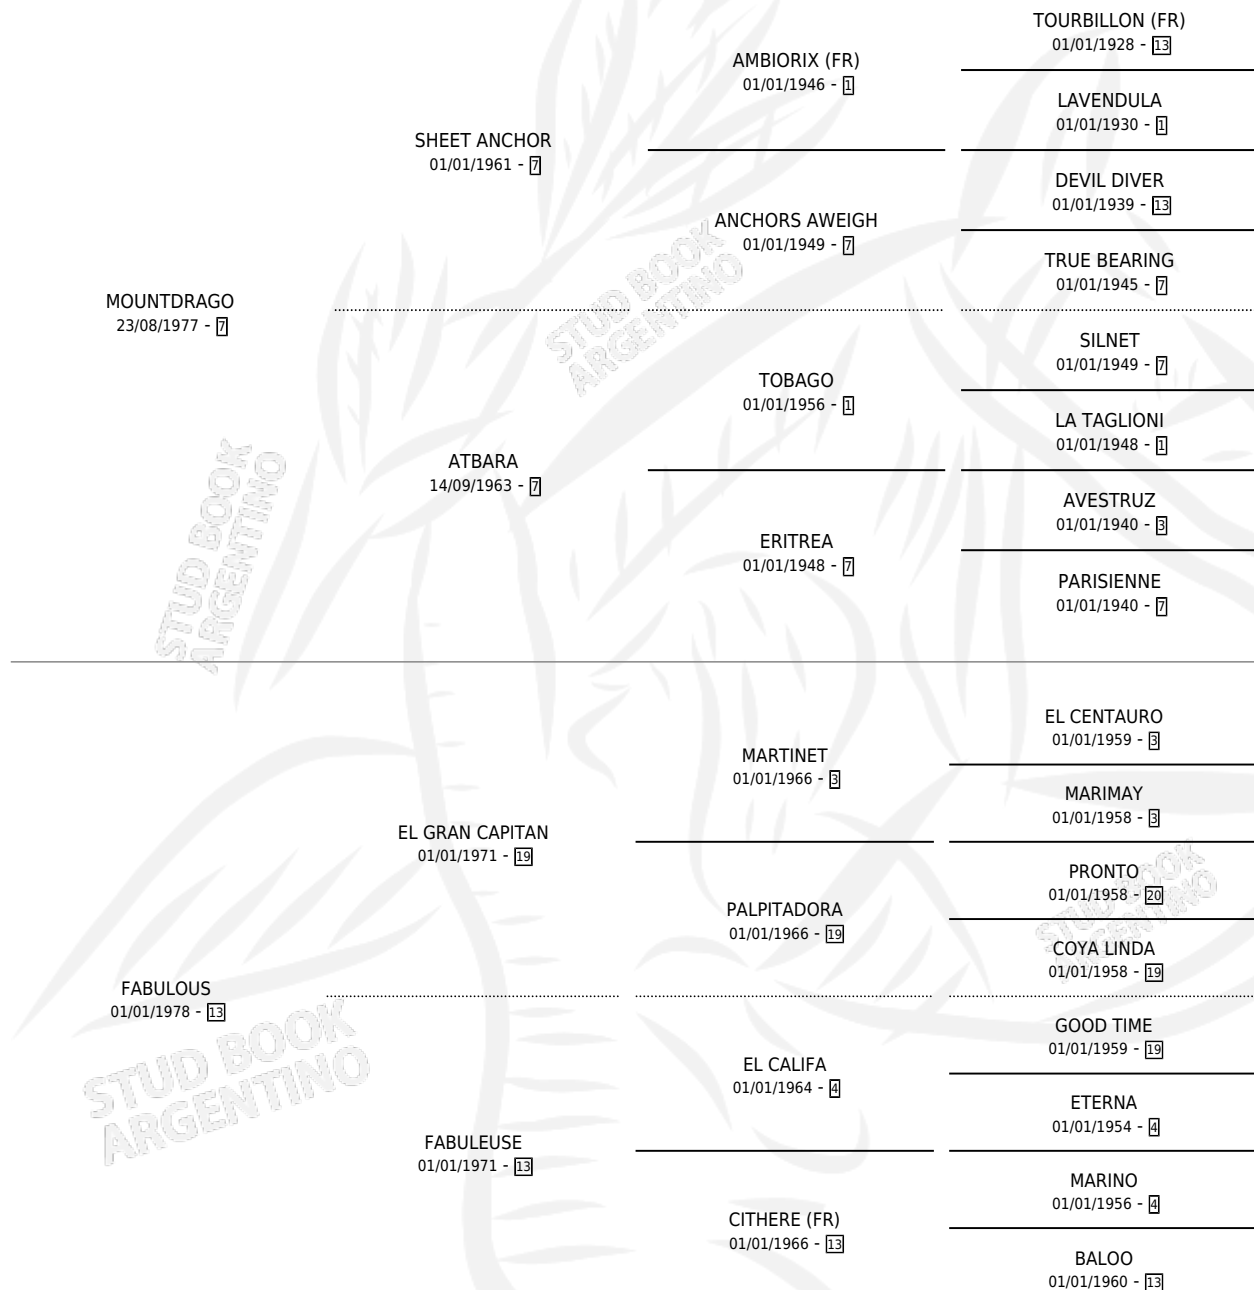

MONTE FUERTE

por MOUNTDRAGO y FABULOUS por EL GRAN CAPITAN

Argentina · Macho · Zaino · SP · 01/08/1987
Familia 13-c · Volumen 33

ESTADO

TIPIFICACIÓN SANGUÍNEA	X
TIPIFICACIÓN POR ADN	X
PASAPORTE	X
IDENTIFICACIÓN POR MICROCHIP	X
REPRODUCTOR	X

Lugar de nacimiento: La Biznaga

Criador: Sin dato

PEDIGREE

MONTE FUERTE

Datos oficiales del Stud Book Argentino

Documento generado el 12/05/2026

studbook.org.ar