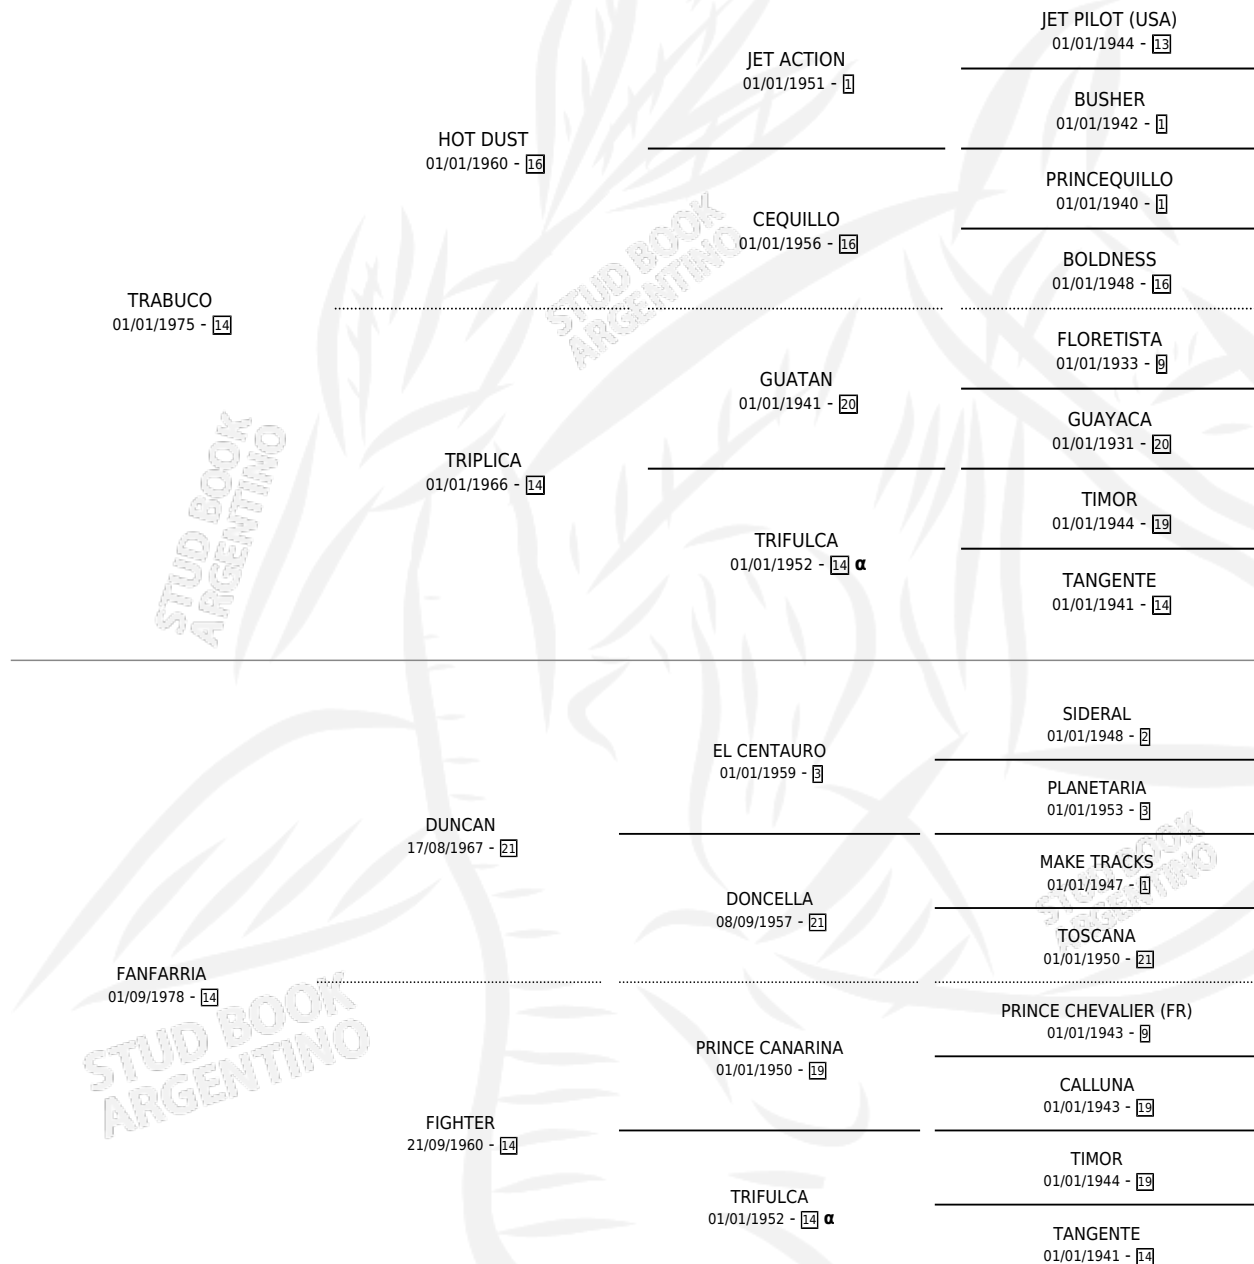

FAN TRACK

por **TRABUCO** y **FANFARRIA** por **DUNCAN**

Argentina · Hembra · Zaino · SP · 03/08/1987
Familia 14-a · Volumen 33

ESTADO

TIPIFICACIÓN SANGUÍNEA	✓
TIPIFICACIÓN POR ADN	X
PASAPORTE	X
IDENTIFICACIÓN POR MICROCHIP	X
REPRODUCTOR	✓

Lugar de nacimiento: La Biznaga

Criador: Sin dato

~

HIJOS

	MACHOS	HEMBRAS
7 NACIERON	3	4
2 CORRIERON	2	0
1 GANARON	1	0
0 GANADORES CL	0 GANADORES GR	0 GANADORES G1

PEDIGREE

INBREEDING : α