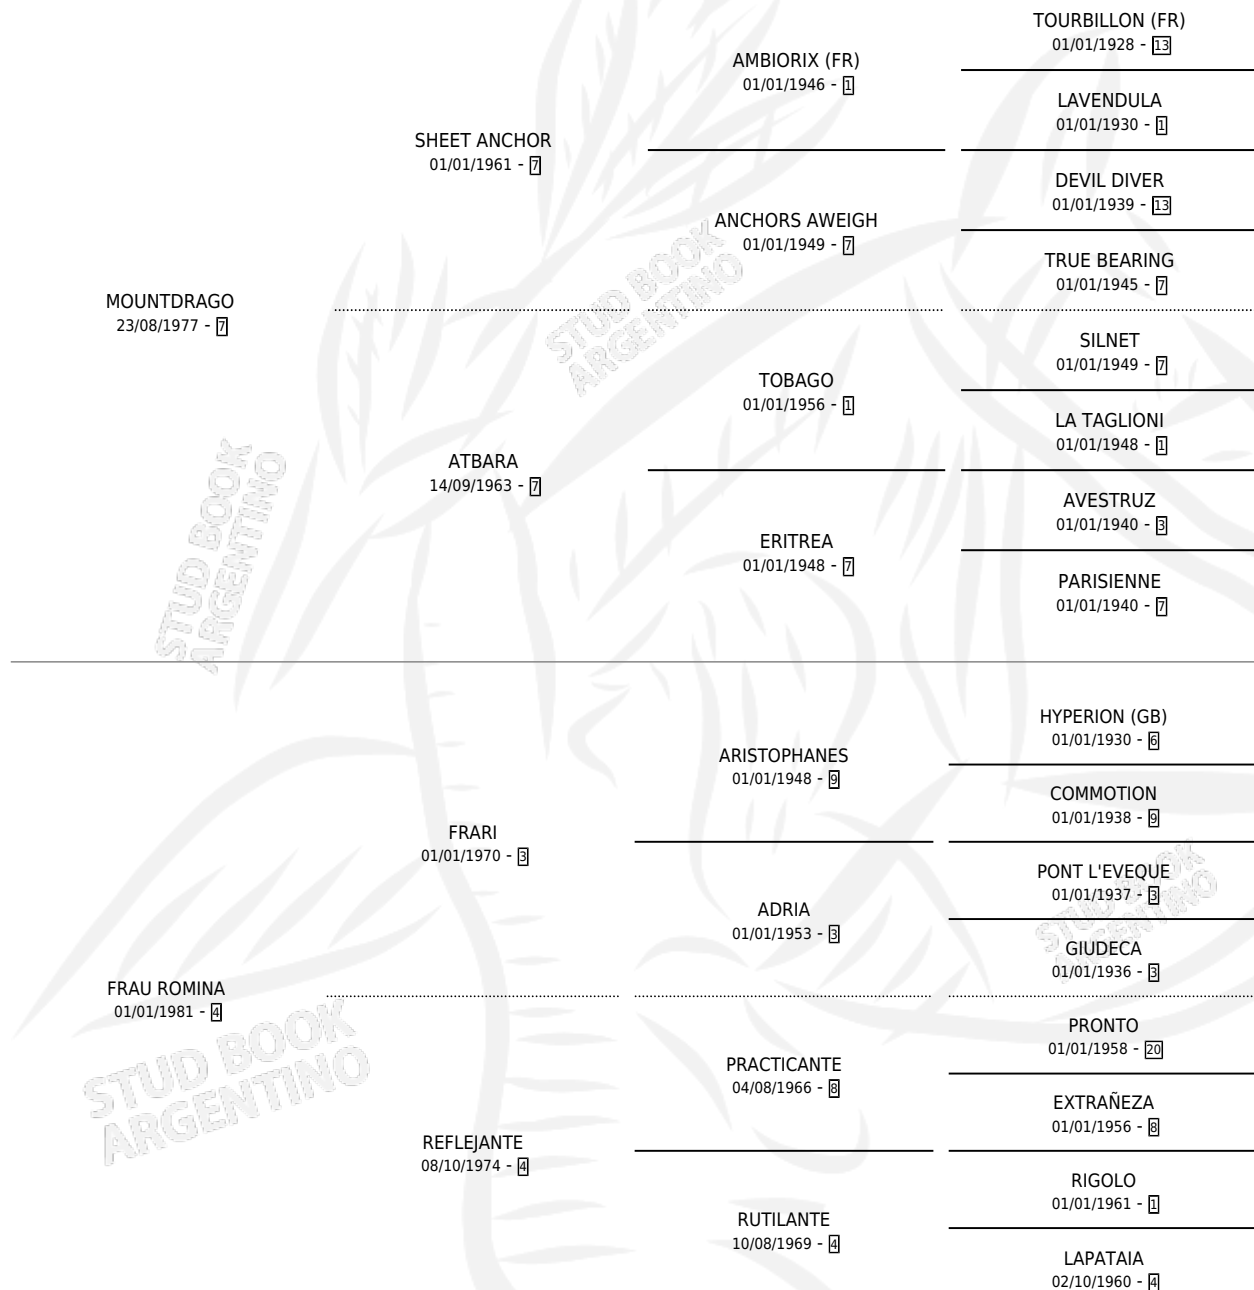

MA FOLLE

por MOUNTDRAGO y FRAU ROMINA por FRARI

Argentina · Hembra · Zaino · SP · 06/08/1987
Familia 4-k · Volumen 33

ESTADO

TIPIFICACIÓN SANGUÍNEA	✓
TIPIFICACIÓN POR ADN	✓
PASAPORTE	X
IDENTIFICACIÓN POR MICROCHIP	X
REPRODUCTOR	✓

Lugar de nacimiento: La Biznaga

Criador: La Biznaga

~

HIJOS

	MACHOS	HEMBRAS
8 NACIERON	5	3
4 CORRIERON	3	1
3 GANARON	2	1
0 GANADORES CL	0 GANADORES GR	0 GANADORES G1

PEDIGREE

S

cimientos 8 / Efectividad 57.14%

PADRILLO	PRODUCTO	CRIADOR	1ER SERVICIO	ÚLTIMO SERVICIO
TREASURE COVE (USA)	∅		06/12/2008	06/12/2008
ROCKVILLE	∅		05/11/2006	09/11/2006
RING A NEW	ULTIMO RING (M ZD, 08/09/2006)	SIN DATO	23/09/2005	23/09/2005
RING A NEW	∅		04/10/2004	04/10/2004
RING A NEW	LA REGINA (H Z, 25/10/2003)	SIN DATO	10/11/2002	22/11/2002
RING A NEW	RING FOLLE (M Z, 05/11/2001)	SIN DATO	06/11/2000	06/11/2000
EMIGRANT	NUNCA SE SABE (M A, 30/09/2000)	SIN DATO	01/10/1999	22/10/1999
ROCKVILLE	∅		14/11/1997	14/11/1997
BAGNOLI	BAG MALUCA (H Z, 02/11/1997)	SIN DATO	08/11/1996	21/11/1996
BAGNOLI	∅		07/09/1995	28/10/1995
MAT-BOY	SOCABON (M A, 26/08/1995)	SIN DATO	21/09/1994	21/09/1994
MAT-BOY	MISIONERA GIRL (H A, 11/08/1994)	LA BIZNAGA	02/09/1993	02/09/1993
EGG TOSS (USA)	∅		13/11/1992	13/11/1992
EGG TOSS (USA)	MALUCO TOSS (M Z, 15/10/1992)	LA BIZNAGA	15/10/1991	06/11/1991