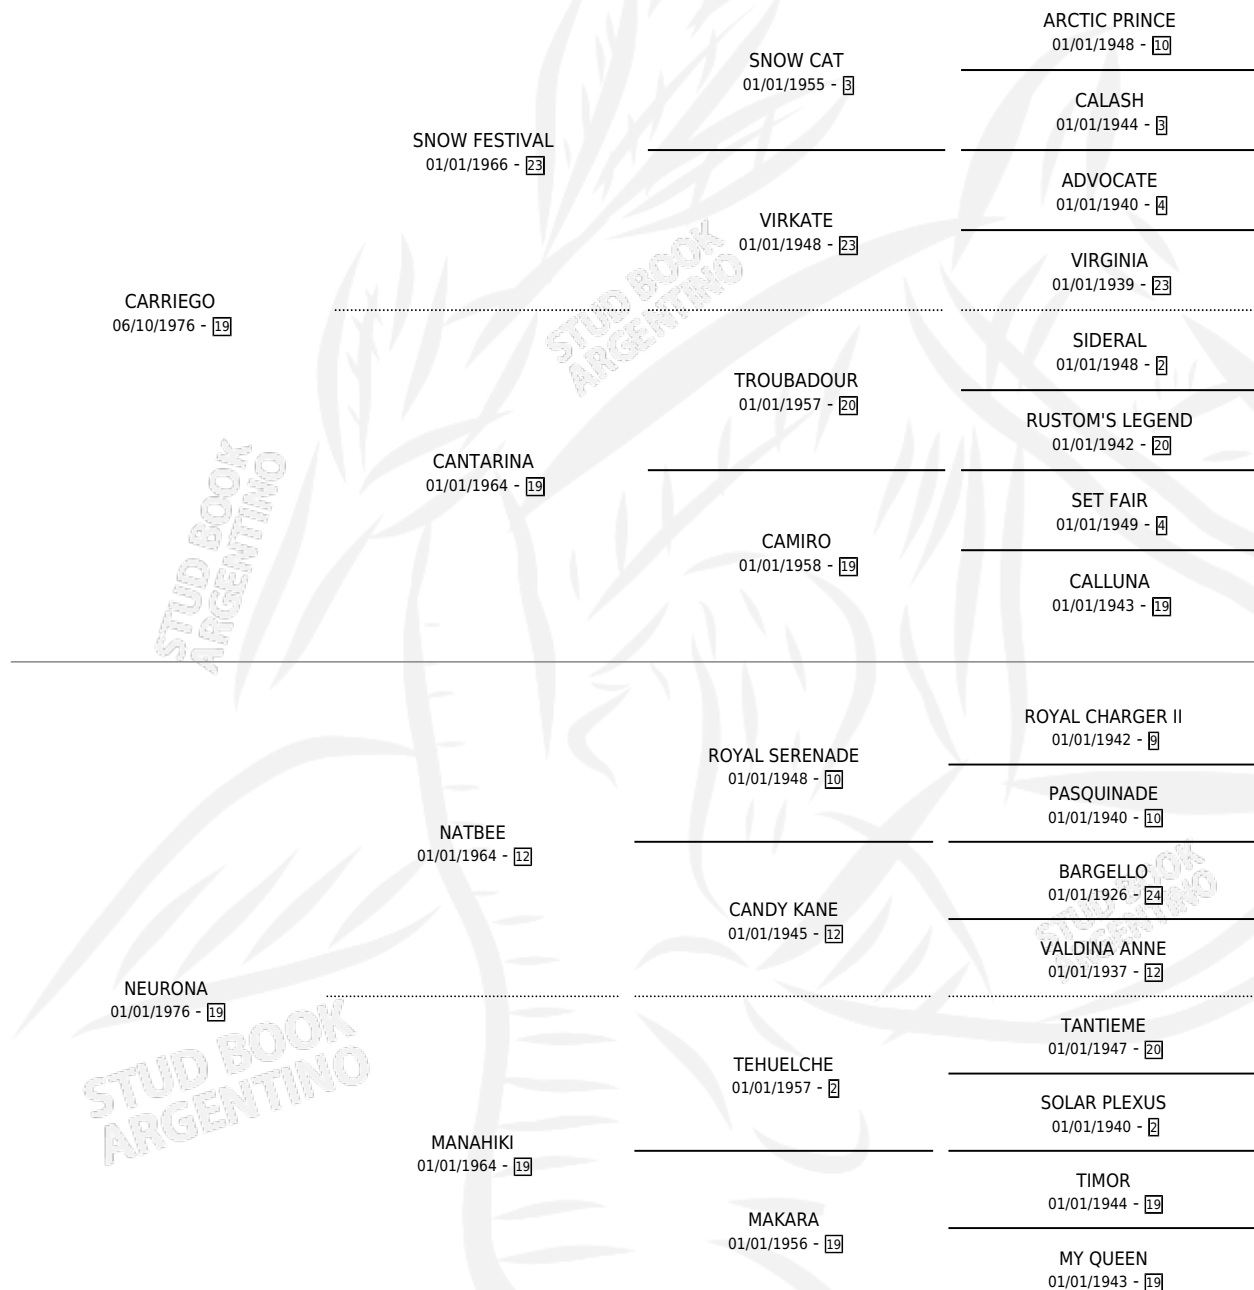

TANTIAR

por CARRIEGO y NEURONA por NATBEE

Argentina · Hembra · Alazan Tostado · SP · 06/08/1987
Familia 19 · Volumen 33

ESTADO

TIPIFICACIÓN SANGUÍNEA	✓
TIPIFICACIÓN POR ADN	X
PASAPORTE	X
IDENTIFICACIÓN POR MICROCHIP	X
REPRODUCTOR	✓

Lugar de nacimiento: Campo particular

Criador: Sin dato

~

HIJOS

	MACHOS	HEMBRAS
3 NACIERON	1	2
SIN ACTUACIONES		

PEDIGREE

CAMPAÑA

Solo carreras oficiales de Argentina