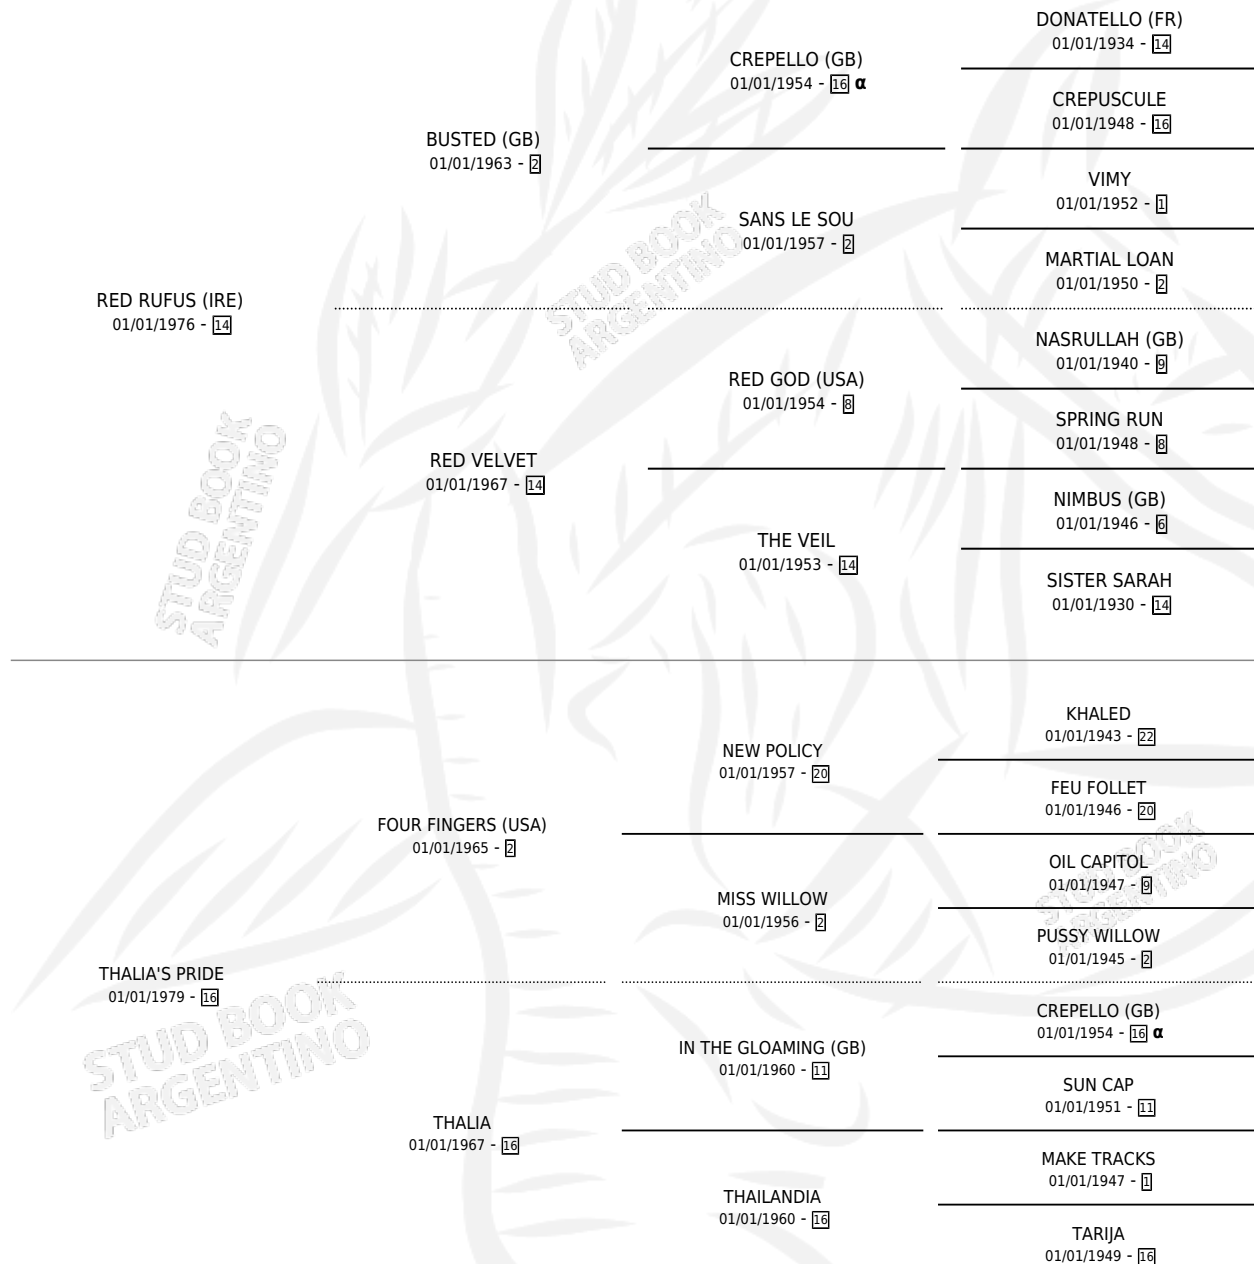

RED THALS

por RED RUFUS (IRE) y THALIA'S PRIDE por FOUR FINGERS (USA)

Argentina · Macho · Zaino Doradillo · SP · 08/08/1987
Familia 16-f · Volumen 33

ESTADO

TIPIFICACIÓN SANGUÍNEA	X
TIPIFICACIÓN POR ADN	X
PASAPORTE	X
IDENTIFICACIÓN POR MICROCHIP	X
REPRODUCTOR	X

Lugar de nacimiento: La Colina
Criador: Sin dato

PEDIGREE

INBREEDING : α

CAMPAÑA

Solo carreras oficiales de Argentina

POR EDAD

EDAD	CC	1°	2°	3°	4°	5°	NP	CLC	CLG	CLCG1	CLGG1	IMPORTE	GANANCIA / CC
3 AÑOS	2	0	1	0	0	1	0	0	0	0	0	\$0	\$0
5 AÑOS	5	1	0	0	1	0	3	0	0	0	0	\$0	\$0
TOTALES	7	1	1	0	1	1	3	0	0	0	0	\$0	\$0
%		14.3%	14.3%	0.0%	14.3%	14.3%	42.9%	0.0%	0.0%	0.0%	0.0%		

Ganador en Palermo, a los 5 años.

POR DISTANCIA

HIPODROMO	CC	1°	2°	3°	4°	5°	NP	CLC	CLG	CLCG1	CLGG1	IMPORTE
PALERMO	7	1	1	0	1	1	3	0	0	0	0	\$0
1000 MTS	5	1	0	0	1	0	3	0	0	0	0	\$0
1200 MTS	2	0	1	0	0	1	0	0	0	0	0	\$0