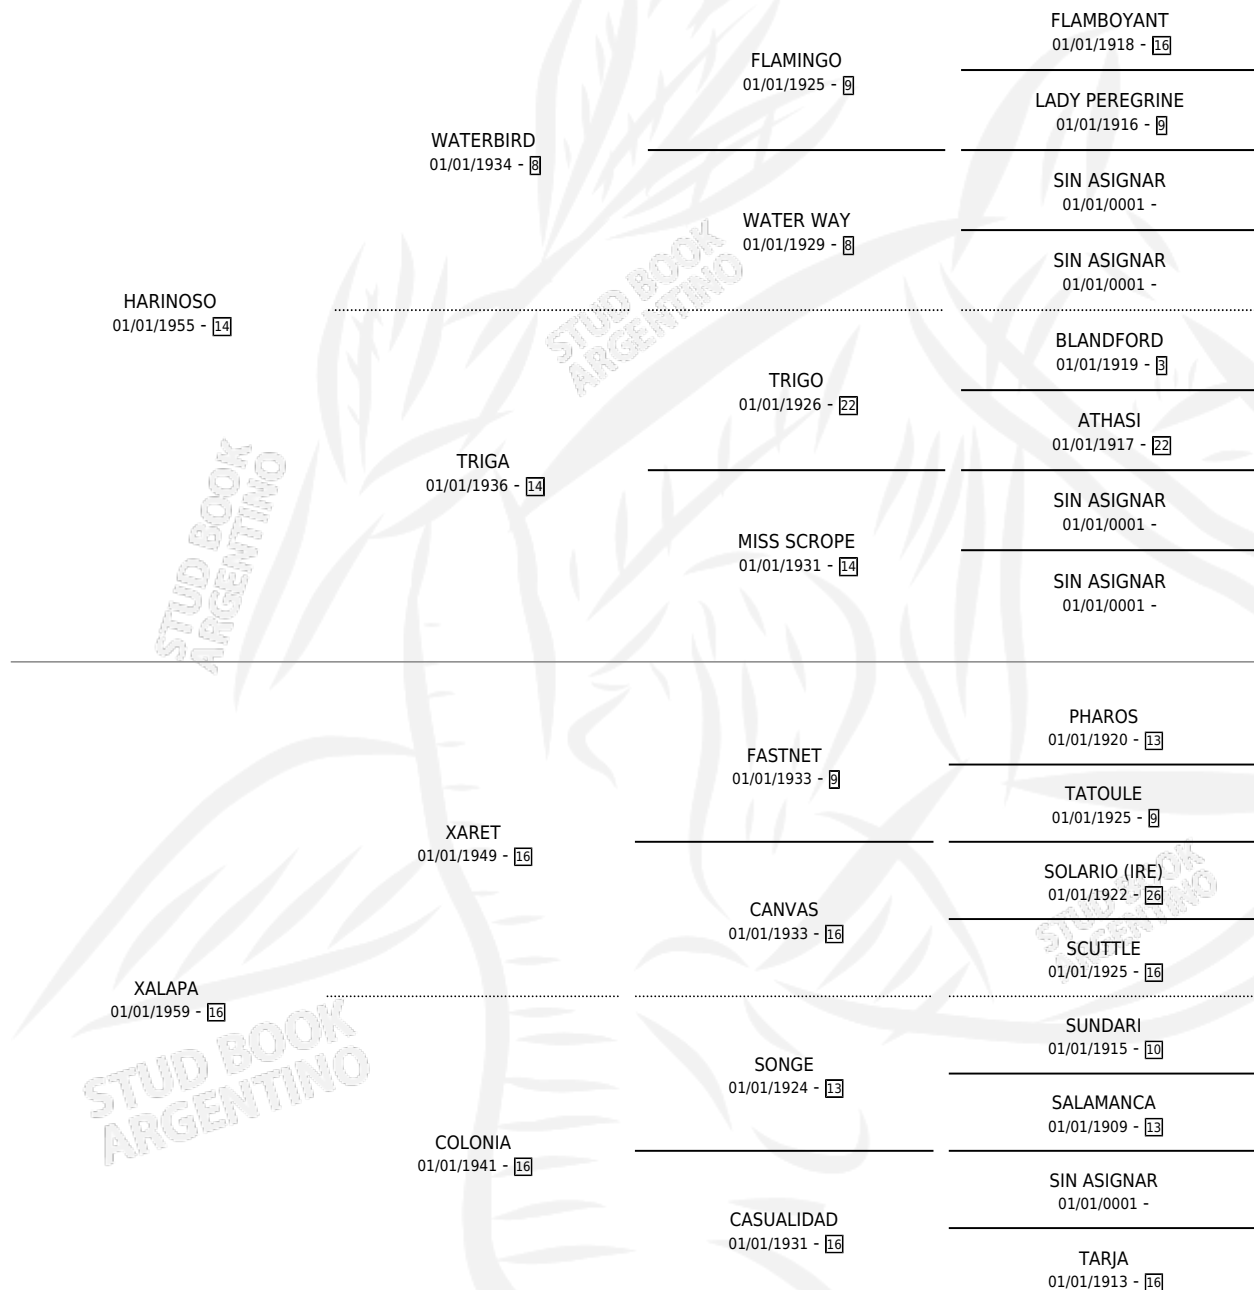

VERACRUZ

por HARINOSO y XALAPA por XARET

Argentina · Hembra · Alazan · SP · 01/01/1969
Familia 16 · Volumen 27

ESTADO

TIPIFICACIÓN SANGUÍNEA	X
TIPIFICACIÓN POR ADN	X
PASAPORTE	X
IDENTIFICACIÓN POR MICROCHIP	X
REPRODUCTOR	✓

Lugar de nacimiento: Campo particular

Criador: Sin dato

~

HIJOS

	MACHOS	HEMBRAS
6 NACIERON	0	6
SIN ACTUACIONES		

PEDIGREE

S

mientos 2 / Efectividad 50.00%

PADRILLO	PRODUCTO	CRIADOR	1ER SERVICIO	ÚLTIMO SERVICIO
ATRONADOR	∅		05/09/1986	09/10/1986
ATRONADOR	VADORACRUZ (H A, 02/09/1986)	SIN DATO	07/09/1985	27/09/1985
ATRONADOR	ATRONACRUZA (H A, 12/11/1984)	SIN DATO		
ATRONADOR	∅			